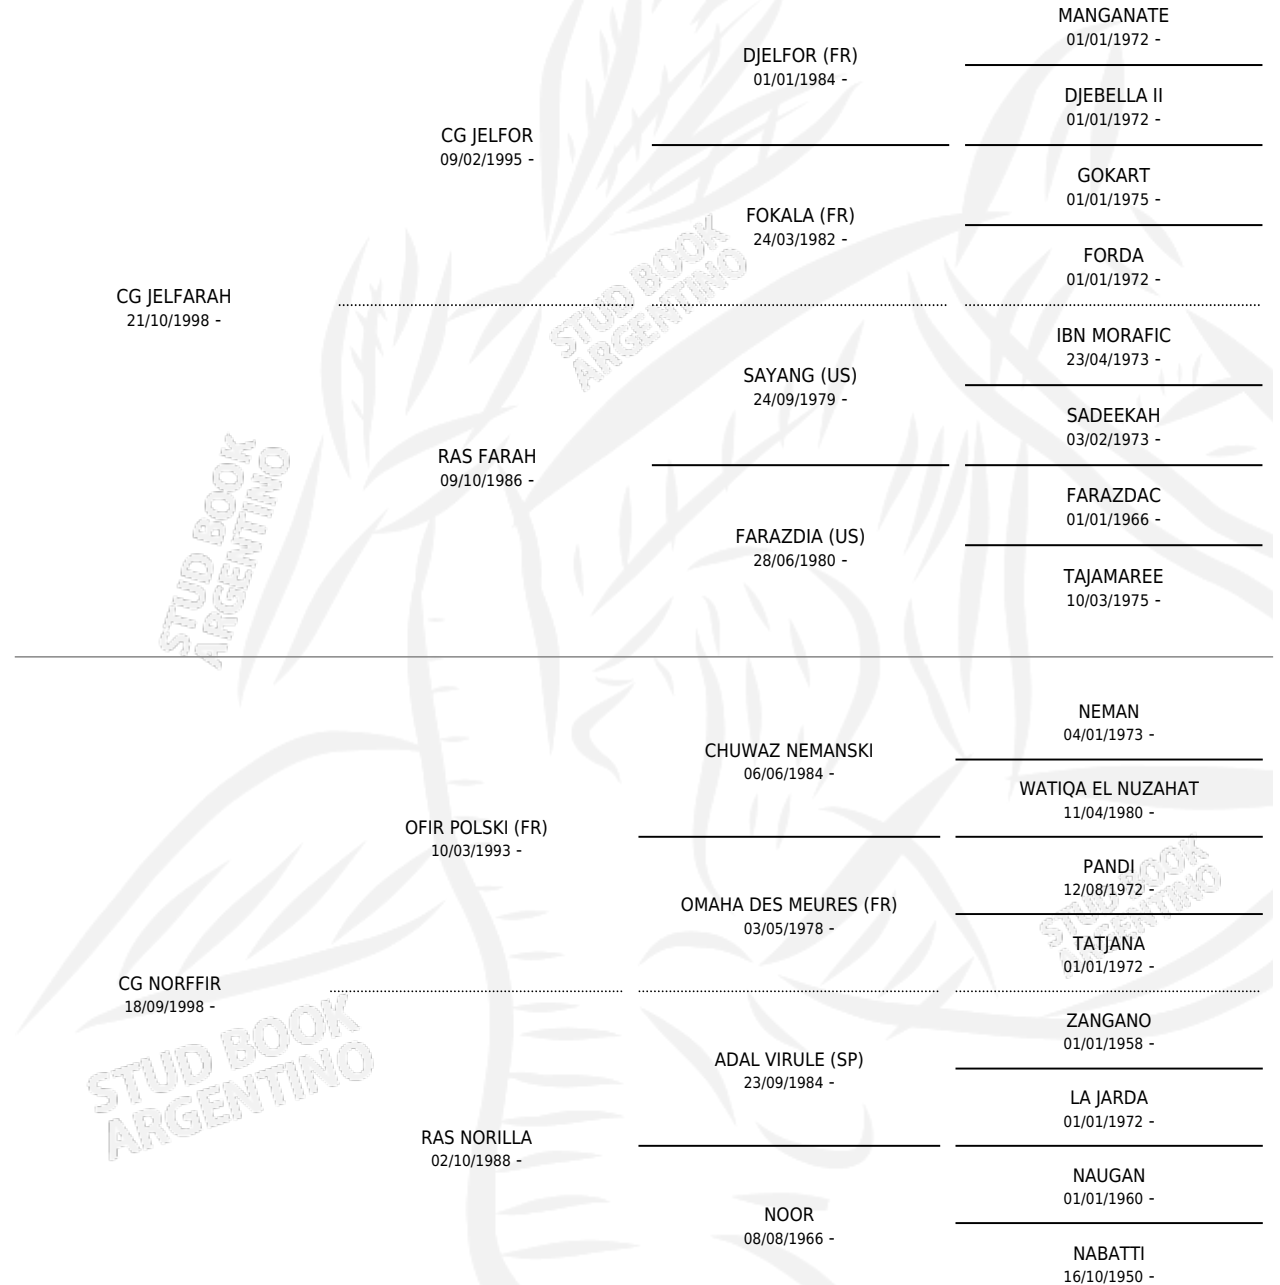

CG JELFIR

por CG JELFARAH y CG NORFFIR por OFIR POLSKI (FR)

Argentina · Macho · Tordillo · AP · 23/11/2013
Familia · Volumen 41

ESTADO

TIPIFICACIÓN SANGUÍNEA	X
TIPIFICACIÓN POR ADN	X
PASAPORTE	X
IDENTIFICACIÓN POR MICROCHIP	X
REPRODUCTOR	X

Lugar de nacimiento: Coe Pora

Criador: Coe Pora

PEDIGREE

CG JELFIR

Datos oficiales del Stud Book Argentino

Documento generado el 07/05/2026

studbook.org.ar