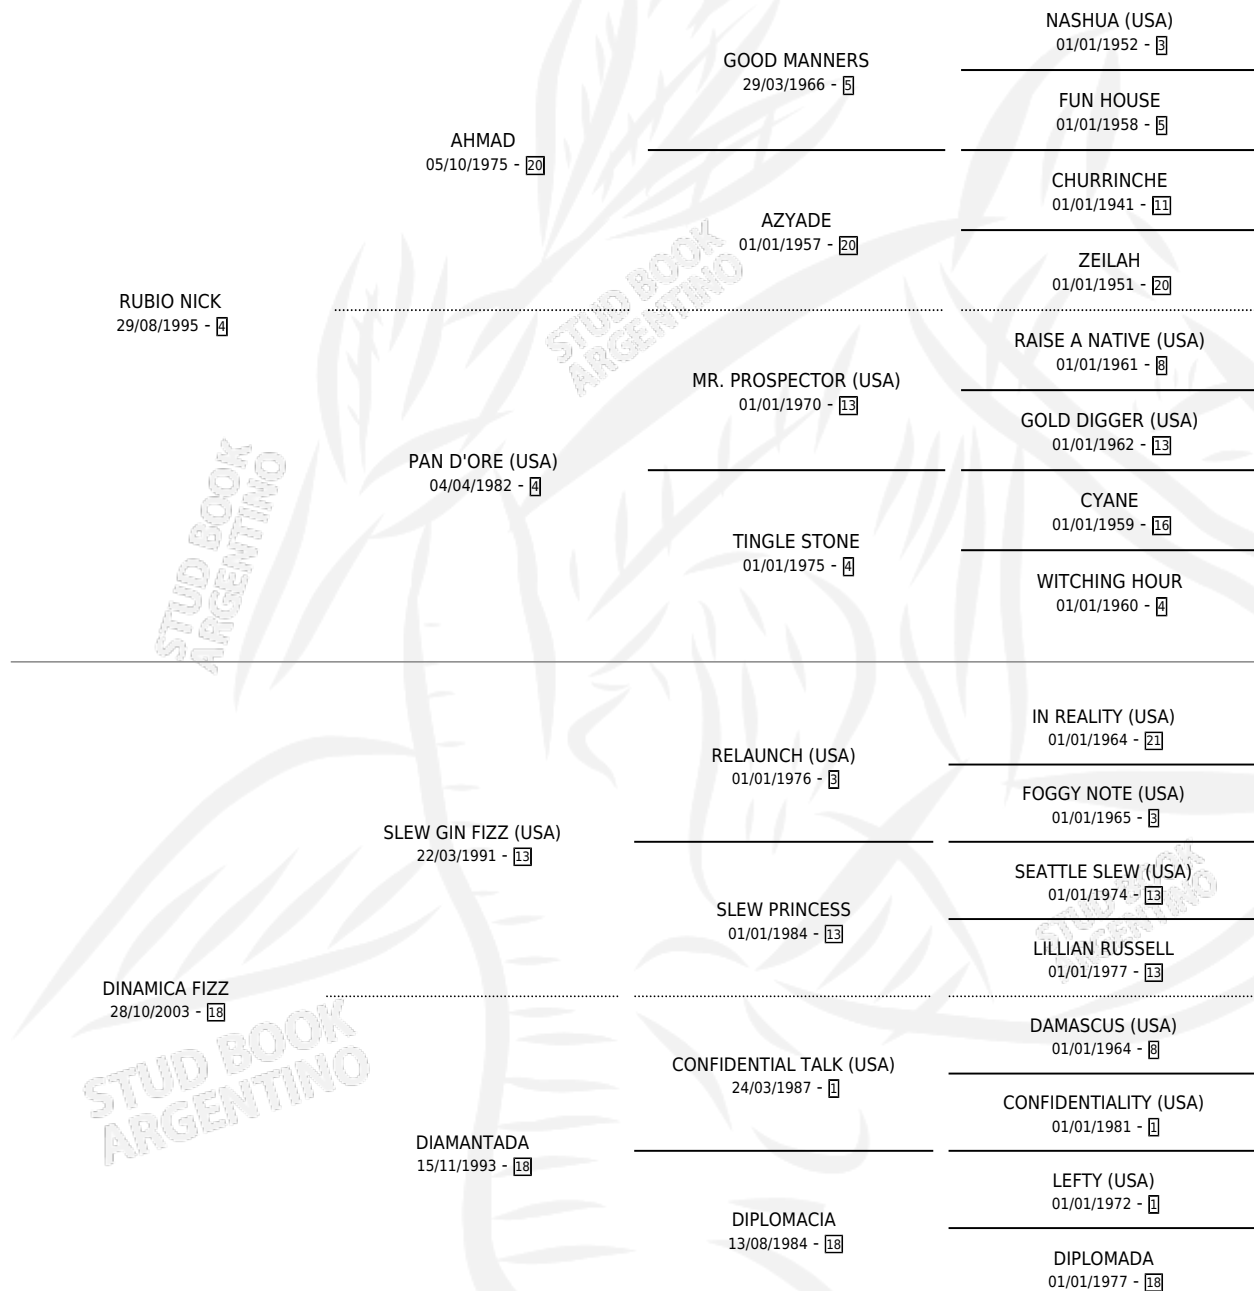

KELO QUERIDO

por RUBIO NICK y DINAMICA FIZZ por SLEW GIN FIZZ (USA)

Argentina · Macho · Tordillo · SP · 21/10/2013
Familia 18-a · Volumen 41

ESTADO

TIPIFICACIÓN SANGUÍNEA	X
TIPIFICACIÓN POR ADN	✓
PASAPORTE	X
IDENTIFICACIÓN POR MICROCHIP	✓
REPRODUCTOR	X

Lugar de nacimiento: Ciudad de Rufino
Criador: Ciudad de Rufino

PEDIGREE

KELO QUERIDO

Datos oficiales del Stud Book Argentino

Documento generado el 07/05/2026

studbook.org.ar