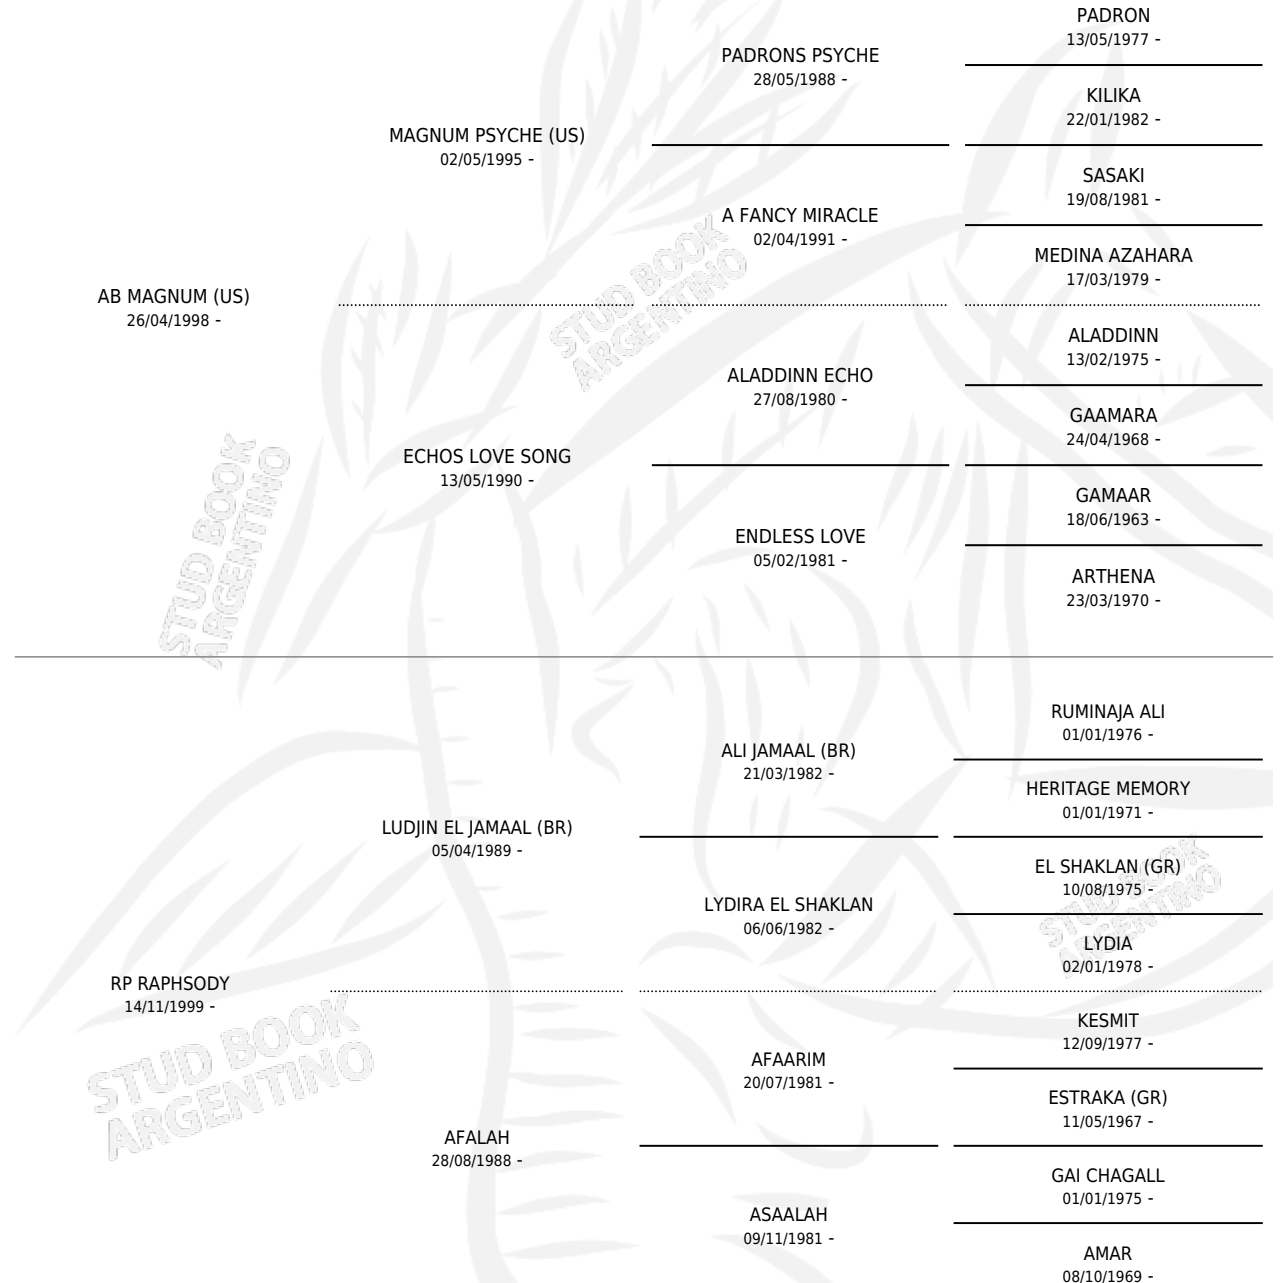

HCE MAGSODIA

por AB MAGNUM (US) y RP RAPHSODY por LUDJIN EL JAMAAL (BR)

Argentina · Hembra · Zaino · AP · 29/12/2013
Familia · Volumen 41

ESTADO

TIPIFICACIÓN SANGUÍNEA	X
TIPIFICACIÓN POR ADN	✓
PASAPORTE	✓
IDENTIFICACIÓN POR MICROCHIP	X
REPRODUCTOR	X

Lugar de nacimiento: Cuatro Estrellas

Criador: Cuatro Estrellas

PEDIGREE