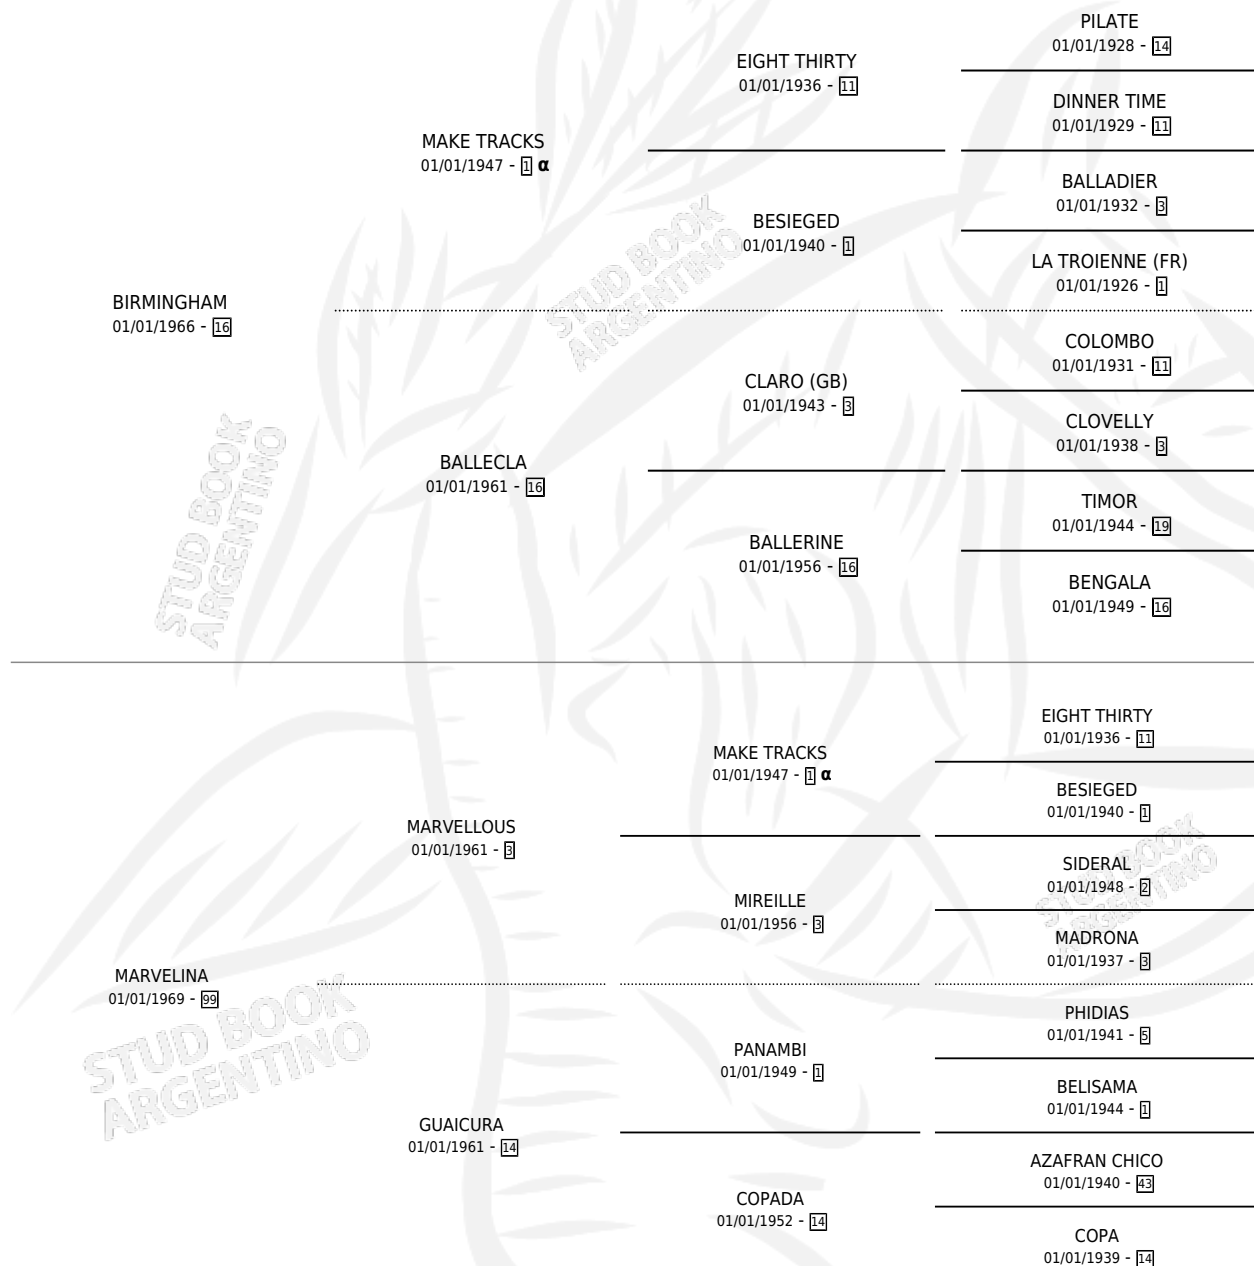

BIRAPON

por BIRMINGHAM y MARVELINA por MARVELLOUS

Argentina · Macho · No Consigna · SP · 01/01/1976
Familia 99 · Volumen 29

ESTADO

TIPIFICACIÓN SANGUÍNEA	X
TIPIFICACIÓN POR ADN	X
PASAPORTE	X
IDENTIFICACIÓN POR MICROCHIP	X
REPRODUCTOR	X

Lugar de nacimiento: Campo particular

Criador: Sin dato

PEDIGREE

INBREEDING : α

CAMPAÑA

Solo carreras oficiales de Argentina

POR EDAD

EDAD	CC	1°	2°	3°	4°	5°	NP	CLC	CLG	CLCG1	CLGG1	IMPORTE	GANANCIA / CC
6 AÑOS	1	1	0	0	0	0	0	0	0	0	0	\$0	\$0
TOTALES	1	1	0	0	0	0	0	0	0	0	0	\$0	\$0
%		100%	0.0%	0.0%	0.0%	0.0%	0.0%	0.0%	0.0%	0.0%	0.0%		