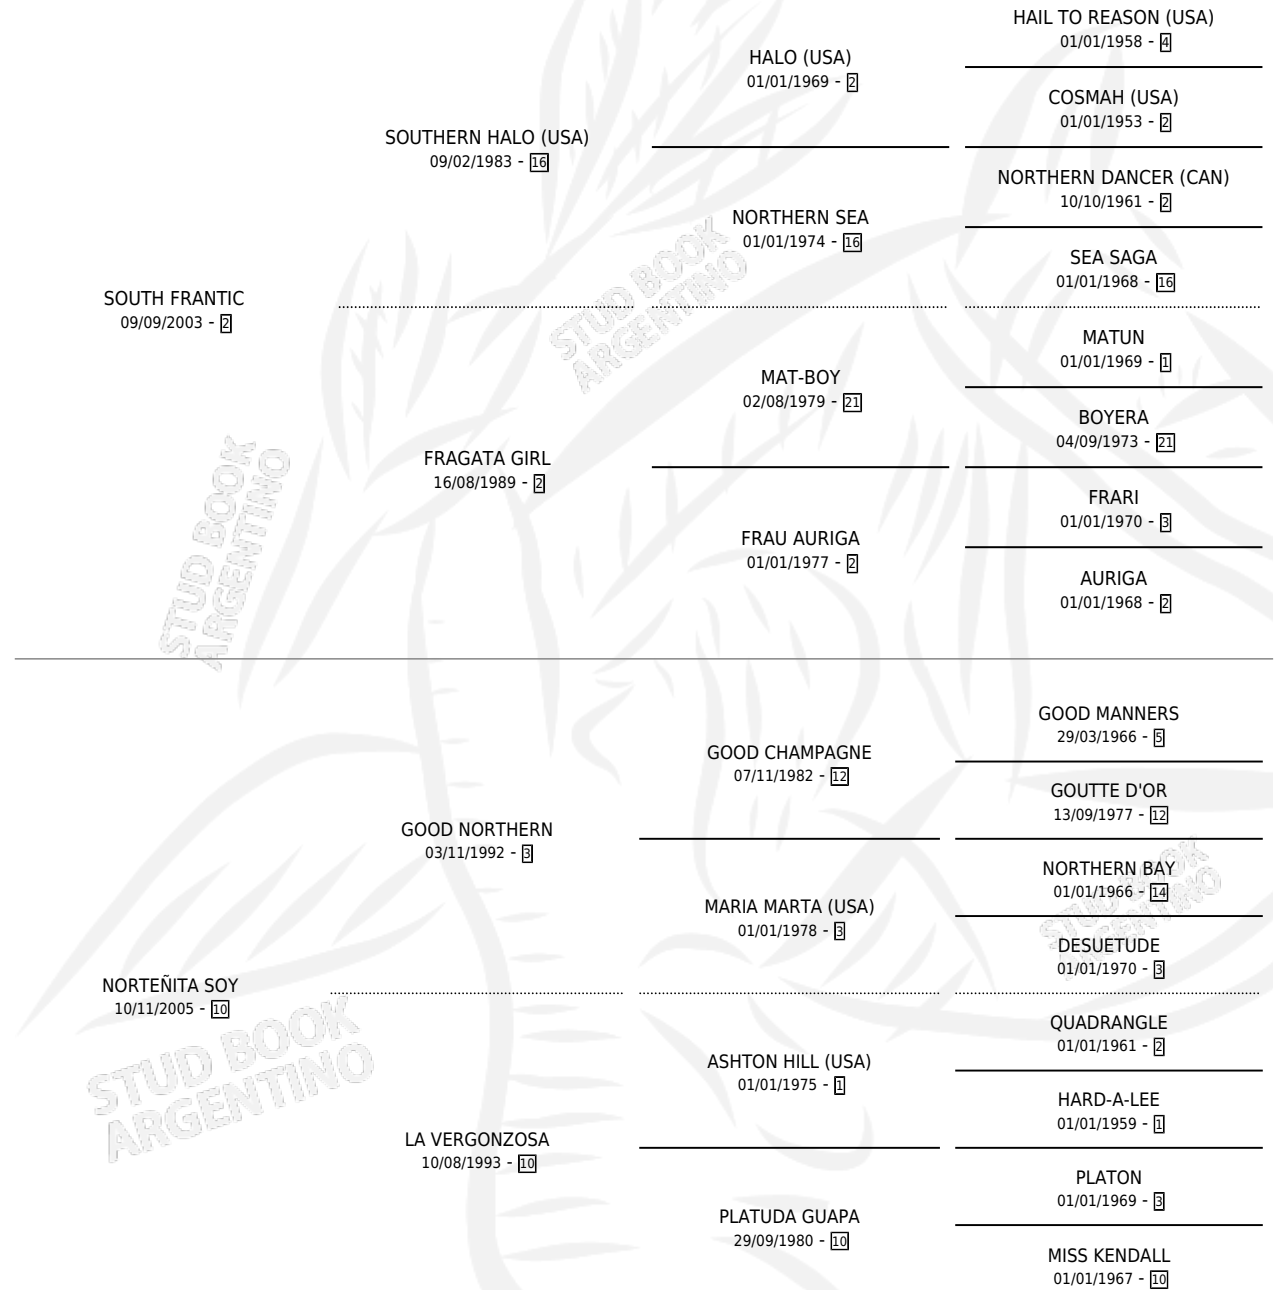

SOUTH BELEN

por SOUTH FRANTIC y NORTEÑITA SOY por GOOD NORTHERN

Argentina · Hembra · Alazan · SP · 25/12/2013
Familia 10-d · Volumen 41

ESTADO

TIPIFICACIÓN SANGUÍNEA	X
TIPIFICACIÓN POR ADN	X
PASAPORTE	X
IDENTIFICACIÓN POR MICROCHIP	X
REPRODUCTOR	X

Lugar de nacimiento: La Guillermina
Criador: Sarratea Fernando Hugo

PEDIGREE

SOUTH BELEN

Datos oficiales del Stud Book Argentino

Documento generado el 14/05/2026

studbook.org.ar