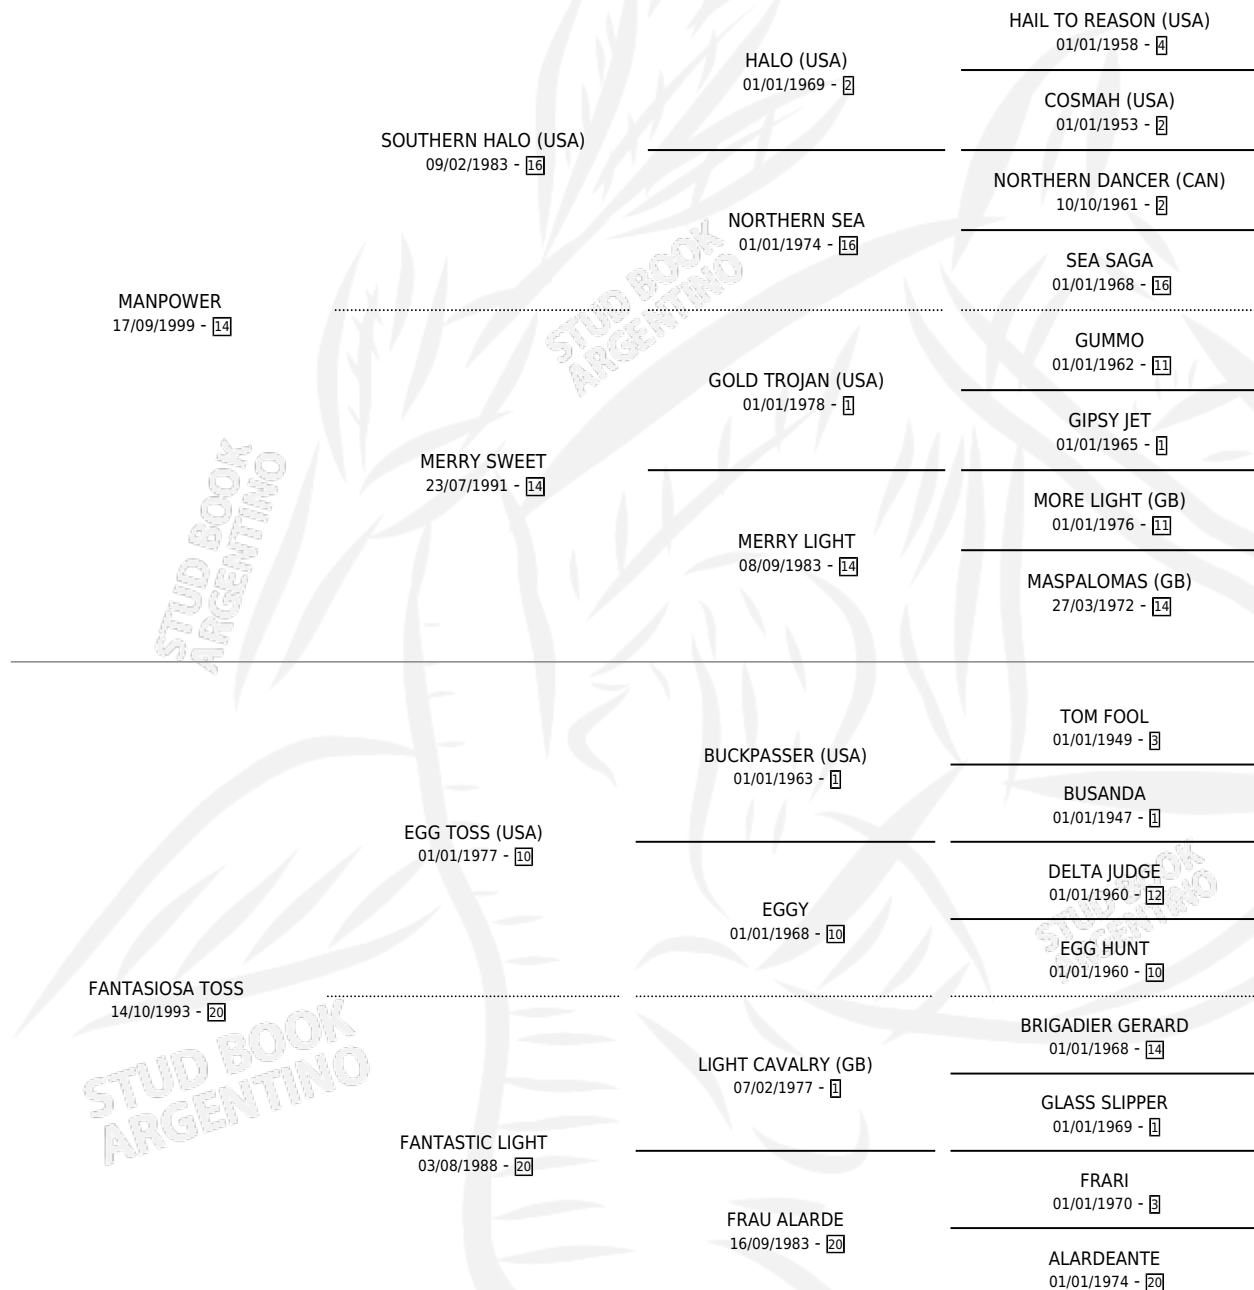

FANTASTICA POWER

por **MANPOWER** y **FANTASIOSA TOSS** por **EGG TOSS**
(USA)

Argentina · Hembra · Zaino · SP · 30/12/2013
Familia 20 · Volumen 41

ESTADO

TIPIFICACIÓN SANGUÍNEA	X
TIPIFICACIÓN POR ADN	X
PASAPORTE	X
IDENTIFICACIÓN POR MICROCHIP	X
REPRODUCTOR	X

Lugar de nacimiento: Don Isidro

Criador: Don Isidro

PEDIGREE