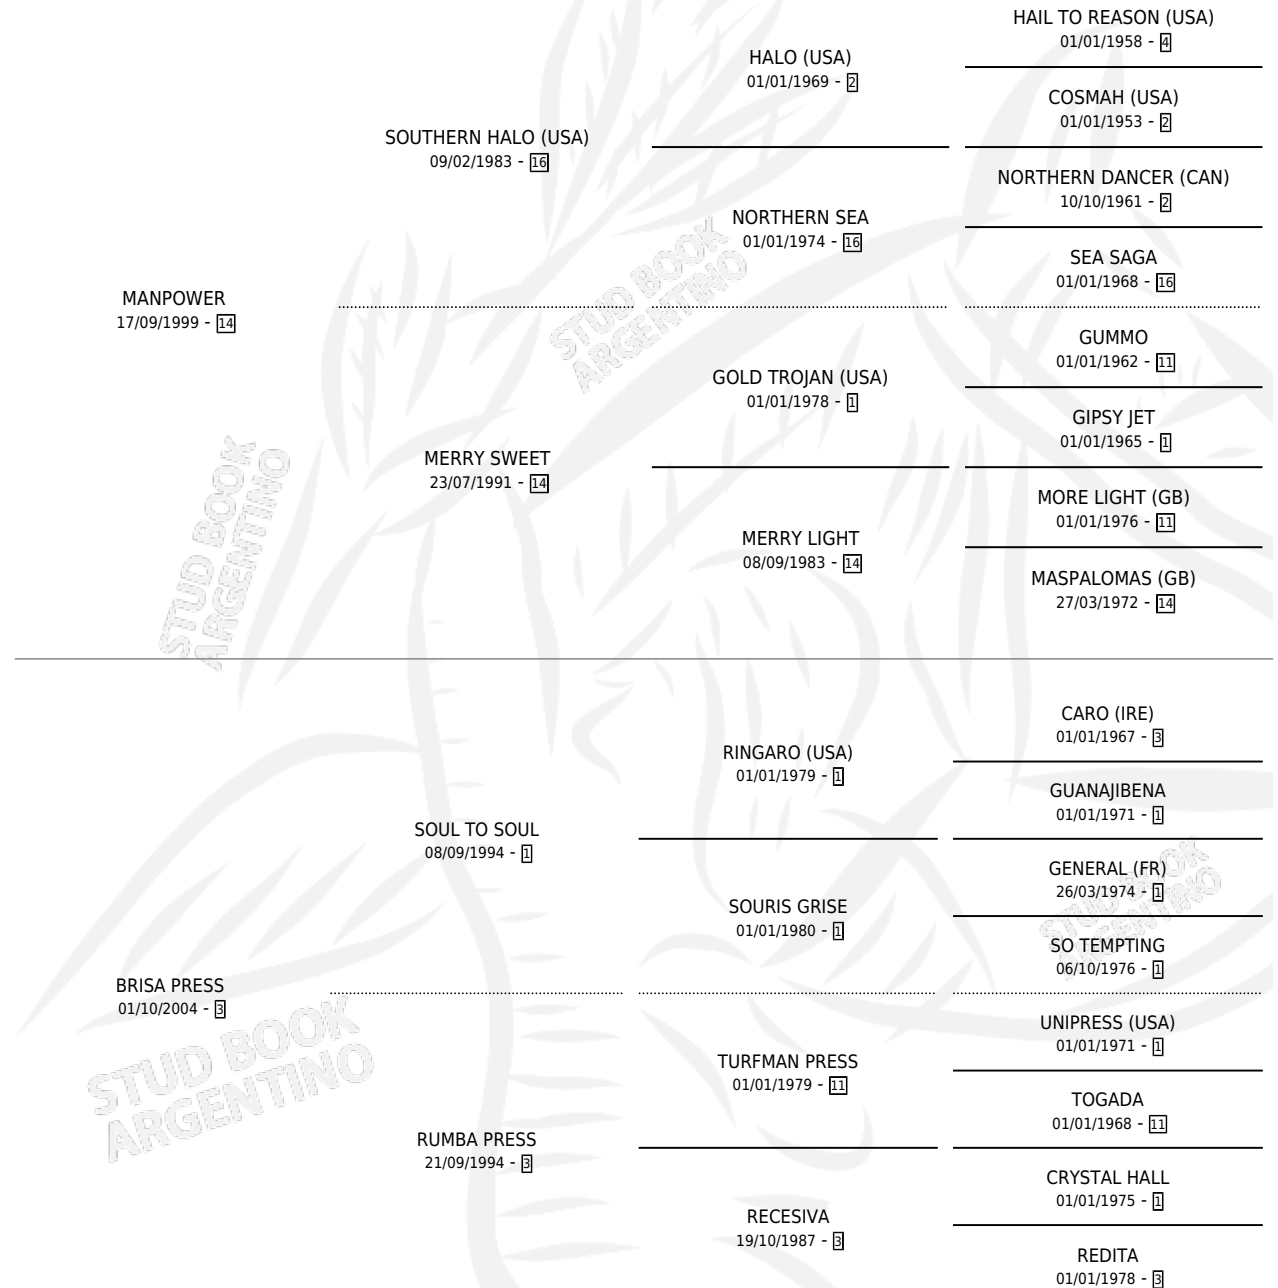

SOUL POWER

por **MANPOWER** y **BRISA PRESS** por **SOUL TO SOUL**

Argentina · Macho · Tordillo · SP · 15/11/2013
Familia 3-e · Volumen 41

ESTADO

TIPIFICACIÓN SANGUÍNEA	X
TIPIFICACIÓN POR ADN	✓
PASAPORTE	✓
IDENTIFICACIÓN POR MICROCHIP	✓
REPRODUCTOR	X

Lugar de nacimiento: Don Isidro

Criador: Sin dato

PEDIGREE

SOUL POWER

Datos oficiales del Stud Book Argentino

Documento generado el 12/06/2026

studbook.org.ar