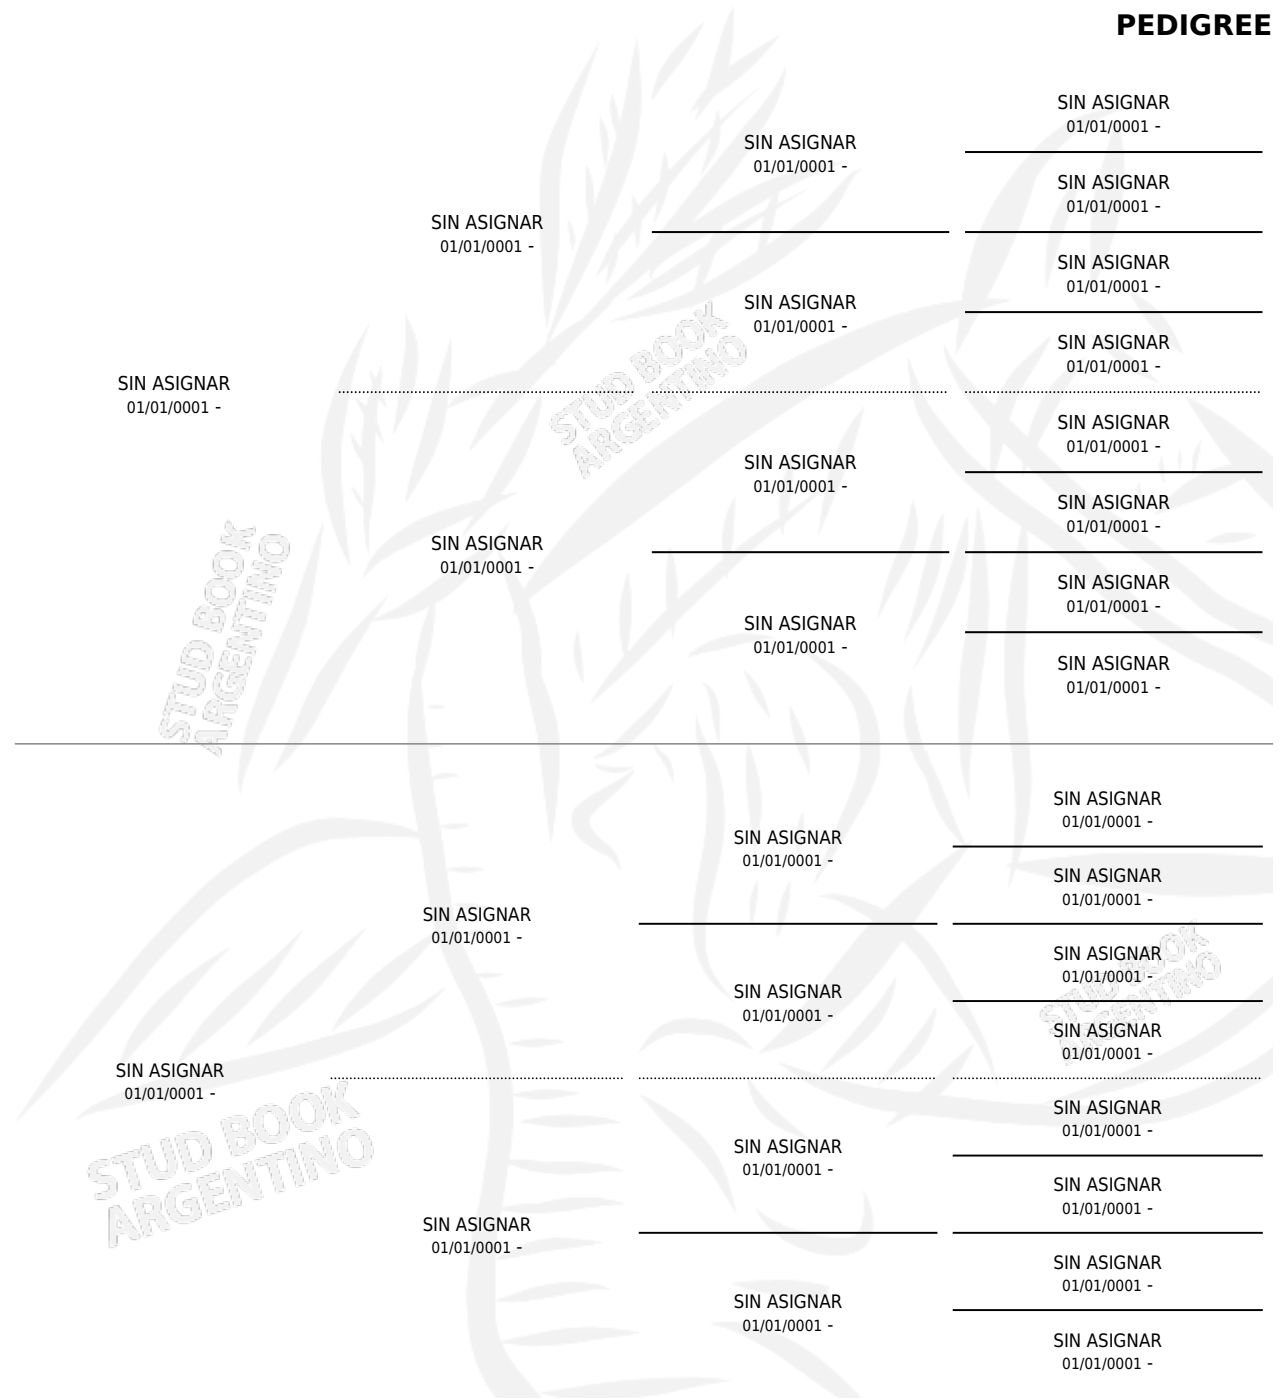

HOLGURA

PEDIGREE

por SIN ASIGNAR y SIN ASIGNAR por SIN ASIGNAR

Argentina · Hembra · Alazan · SP · 01/01/0001
Familia · Volumen web

ESTADO

TIPIFICACIÓN SANGUÍNEA	X
TIPIFICACIÓN POR ADN	X
PASAPORTE	X
IDENTIFICACIÓN POR MICROCHIP	X
REPRODUCTOR	X

Lugar de nacimiento: Campo particular

Criador: Sin dato

~

HIJOS

	MACHOS	HEMBRAS
1 NACIERON	0	1
SIN ACTUACIONES