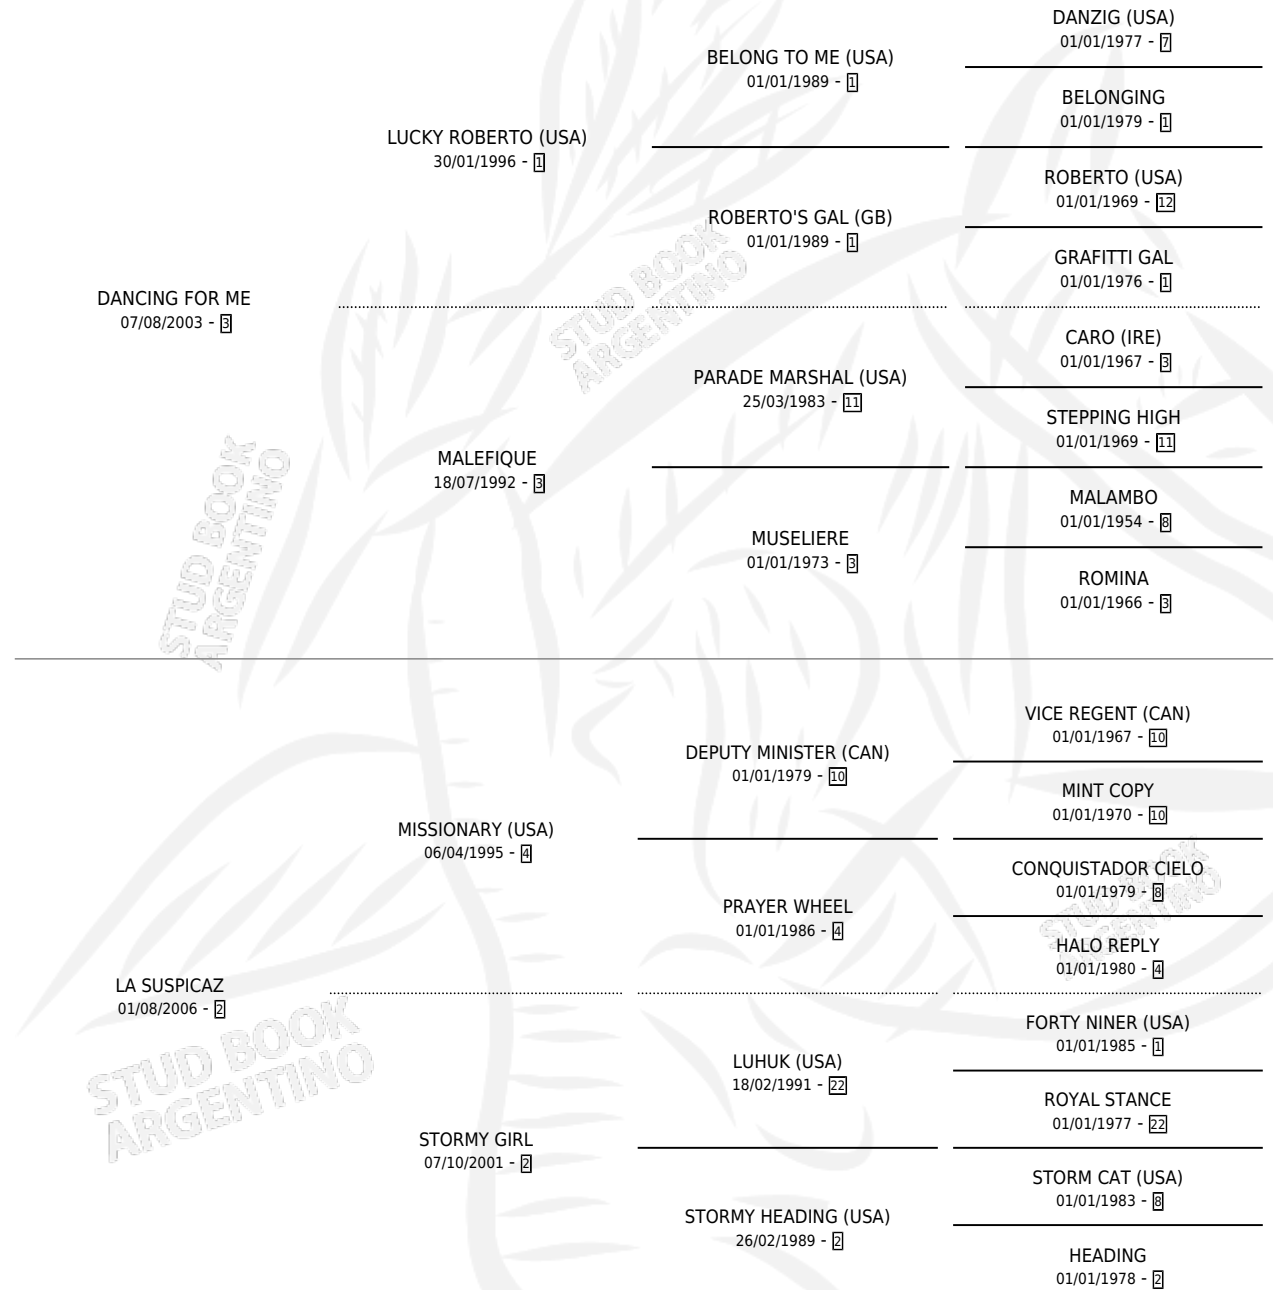

GRACIAS PELLE

por **DANCING FOR ME** y **LA SUSPICAZ** por **MISSIONARY (USA)**

Argentina · Macho · Zaino · SP · 28/07/2013
Familia 2-f · Volumen 41

ESTADO

TIPIFICACIÓN SANGUÍNEA	X
TIPIFICACIÓN POR ADN	✓
PASAPORTE	✓
IDENTIFICACIÓN POR MICROCHIP	✓
REPRODUCTOR	X

Lugar de nacimiento: La Numancia
Criador: Anaruth S.R.L.

PEDIGREE

CAMPAÑA

Solo carreras oficiales de Argentina

POR EDAD

EDAD	CC	1°	2°	3°	4°	5°	NP	CLC	CLG	CLCG1	CLGG1	IMPORTE	GANANCIA / CC
3 AÑOS	3	1	0	1	0	0	1	0	0	0	0	\$164,000	\$54,667
4 AÑOS	1	0	0	0	1	0	0	0	0	0	0	\$12,600	\$12,600
5 AÑOS	1	0	1	0	0	0	0	0	0	0	0	\$13,269	\$13,269
TOTALES	5	1	1	1	1	0	1	0	0	0	0	\$189,869	\$37,974
%		20.0%	20.0%	20.0%	20.0%	0.0%	20.0%	0.0%	0.0%	0.0%	0.0%		