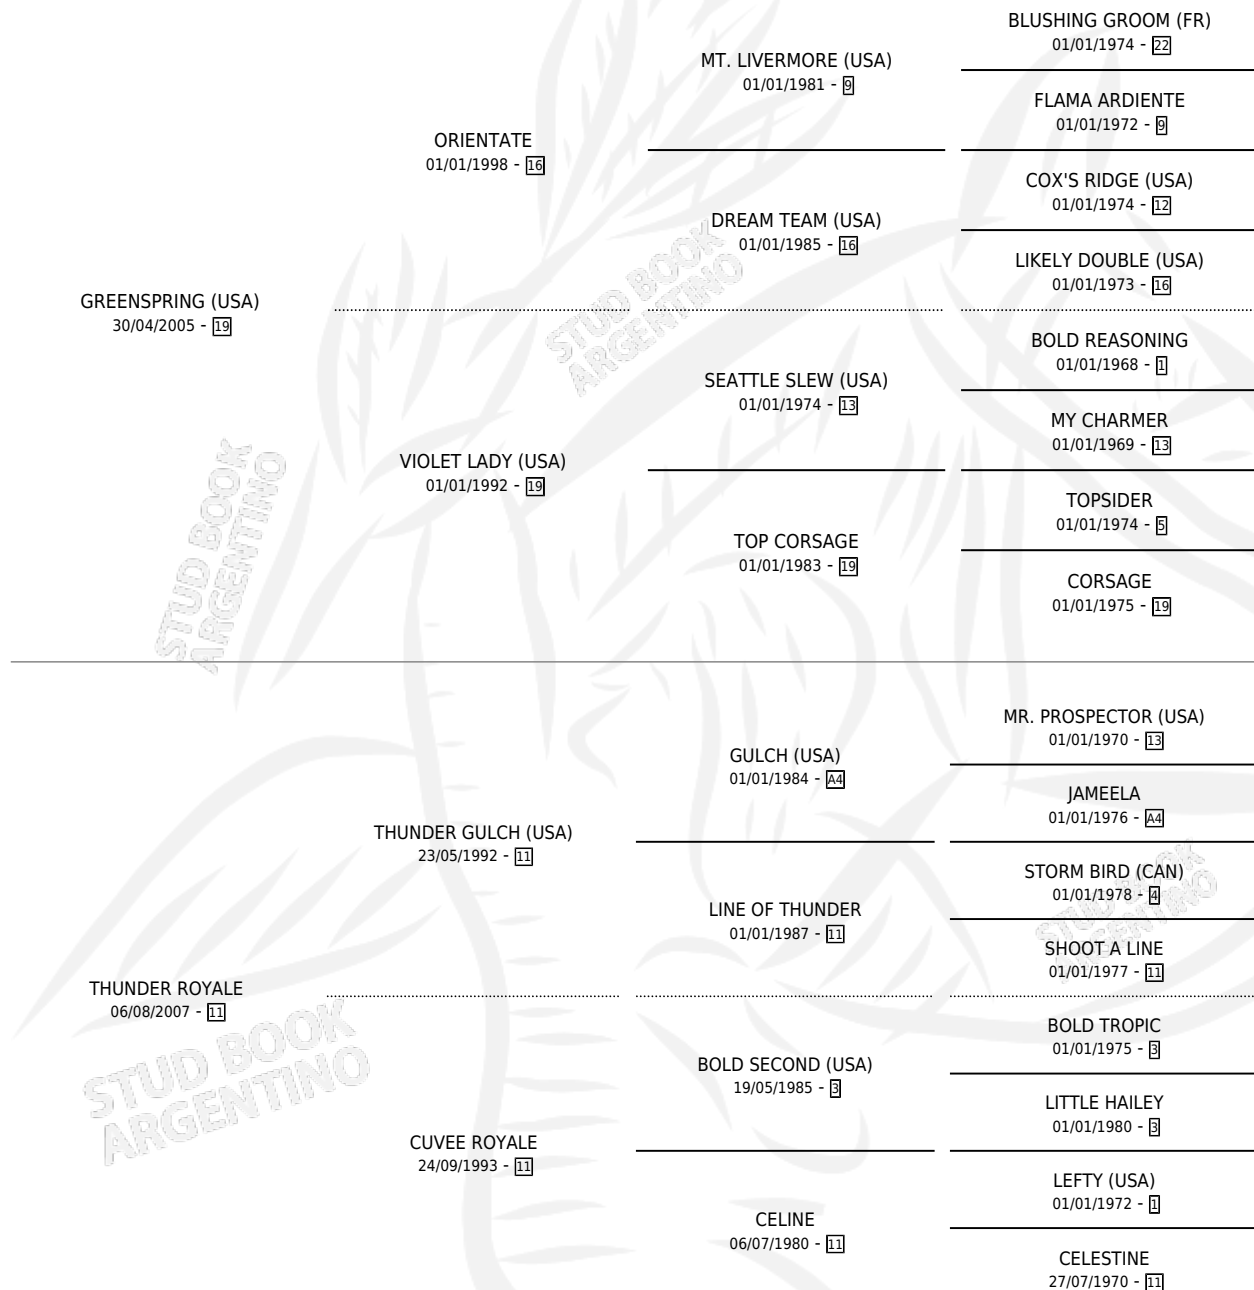

TRIPLE BACON

por GREENSPRING (USA) y THUNDER ROYALE por
THUNDER GULCH (USA)

Argentina · Hembra · Alazan · SP · 01/10/2013
Familia 11-g · Volumen 41

ESTADO

TIPIFICACIÓN SANGUÍNEA	X
TIPIFICACIÓN POR ADN	✓
PASAPORTE	✓
IDENTIFICACIÓN POR MICROCHIP	✓
REPRODUCTOR	✓

Lugar de nacimiento: Vikeda

Criador: Kehoe Wilson Tomas Alejandro

PEDIGREE

CAMPAÑA

Solo carreras oficiales de Argentina

POR EDAD

EDAD	CC	1°	2°	3°	4°	5°	NP	CLC	CLG	CLCG1	CLGG1	IMPORTE	GANANCIA / CC
3 AÑOS	3	0	0	0	0	0	3	0	0	0	0	\$0	\$0
TOTALES	3	0	0	0	0	0	3	0	0	0	0	\$0	\$0
%		0.0%	0.0%	0.0%	0.0%	0.0%	100%	0.0%	0.0%	0.0%	0.0%		