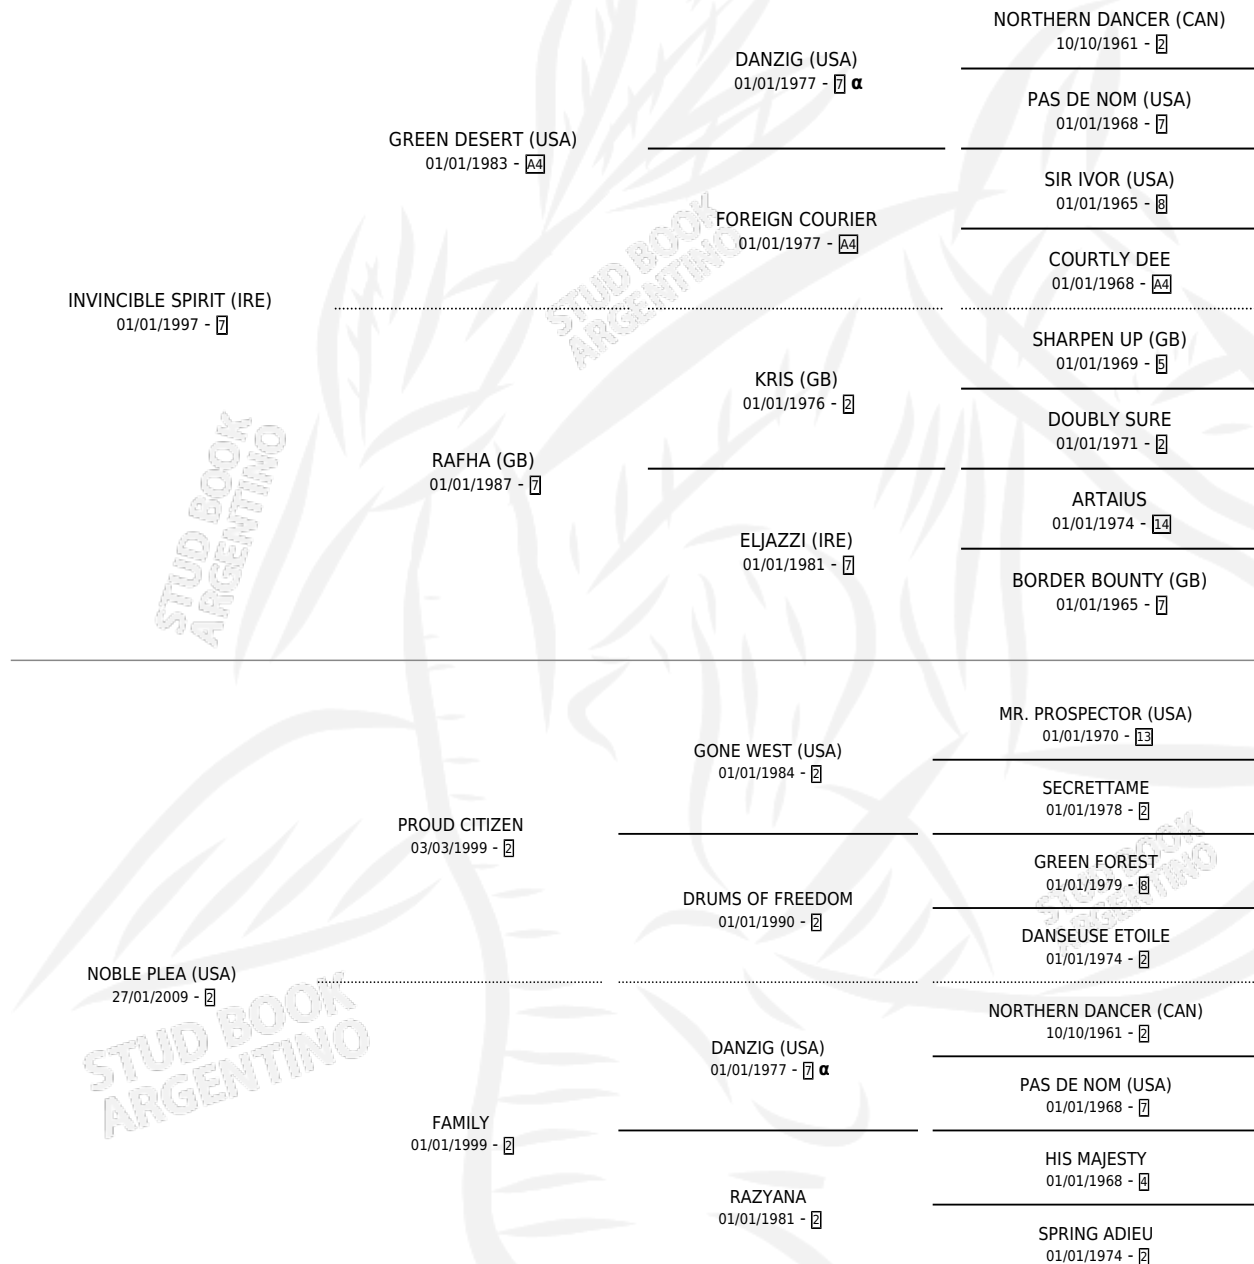

FLEUR DE SEL

por INVINCIBLE SPIRIT (IRE) y NOBLE PLEA (USA) por
PROUD CITIZEN

Argentina · Hembra · Zaino · SP · 27/07/2013
Familia 2-d · Volumen 41

ESTADO

TIPIFICACIÓN SANGUÍNEA	X
TIPIFICACIÓN POR ADN	✓
PASAPORTE	✓
IDENTIFICACIÓN POR MICROCHIP	✓
REPRODUCTOR	✓

Lugar de nacimiento: La Providencia
Criador: Haras Rio Dois Irmaos S.R.L.

PEDIGREE

INBREEDING : α

CAMPAÑA

Solo carreras oficiales de Argentina

POR EDAD

EDAD	CC	1°	2°	3°	4°	5°	NP	CLC	CLG	CLCG1	CLGG1	IMPORTE	GANANCIA / CC
2 AÑOS	2	0	0	0	0	0	2	0	0	0	0	\$0	\$0
3 AÑOS	2	0	0	0	0	1	1	0	0	0	0	\$5,750	\$2,875
4 AÑOS	1	0	0	0	0	0	1	0	0	0	0	\$0	\$0
TOTALES	5	0	0	0	0	1	4	0	0	0	0	\$5,750	\$1,150
%		0.0%	0.0%	0.0%	0.0%	20.0%	80.0%	0.0%	0.0%	0.0%	0.0%		

No placés en Palermo y San Isidro en 5 carreras disputadas.

POR DISTANCIA

HIPODROMO	CC	1°	2°	3°	4°	5°	NP	CLC	CLG	CLCG1	CLGG1	IMPORTE
SAN ISIDRO	4	0	0	0	0	0	4	0	0	0	0	\$0
1000 MTS	4	0	0	0	0	0	4	0	0	0	0	\$0
PALERMO	1	0	0	0	0	1	0	0	0	0	0	\$5,750
1200 MTS	1	0	0	0	0	1	0	0	0	0	0	\$5,750