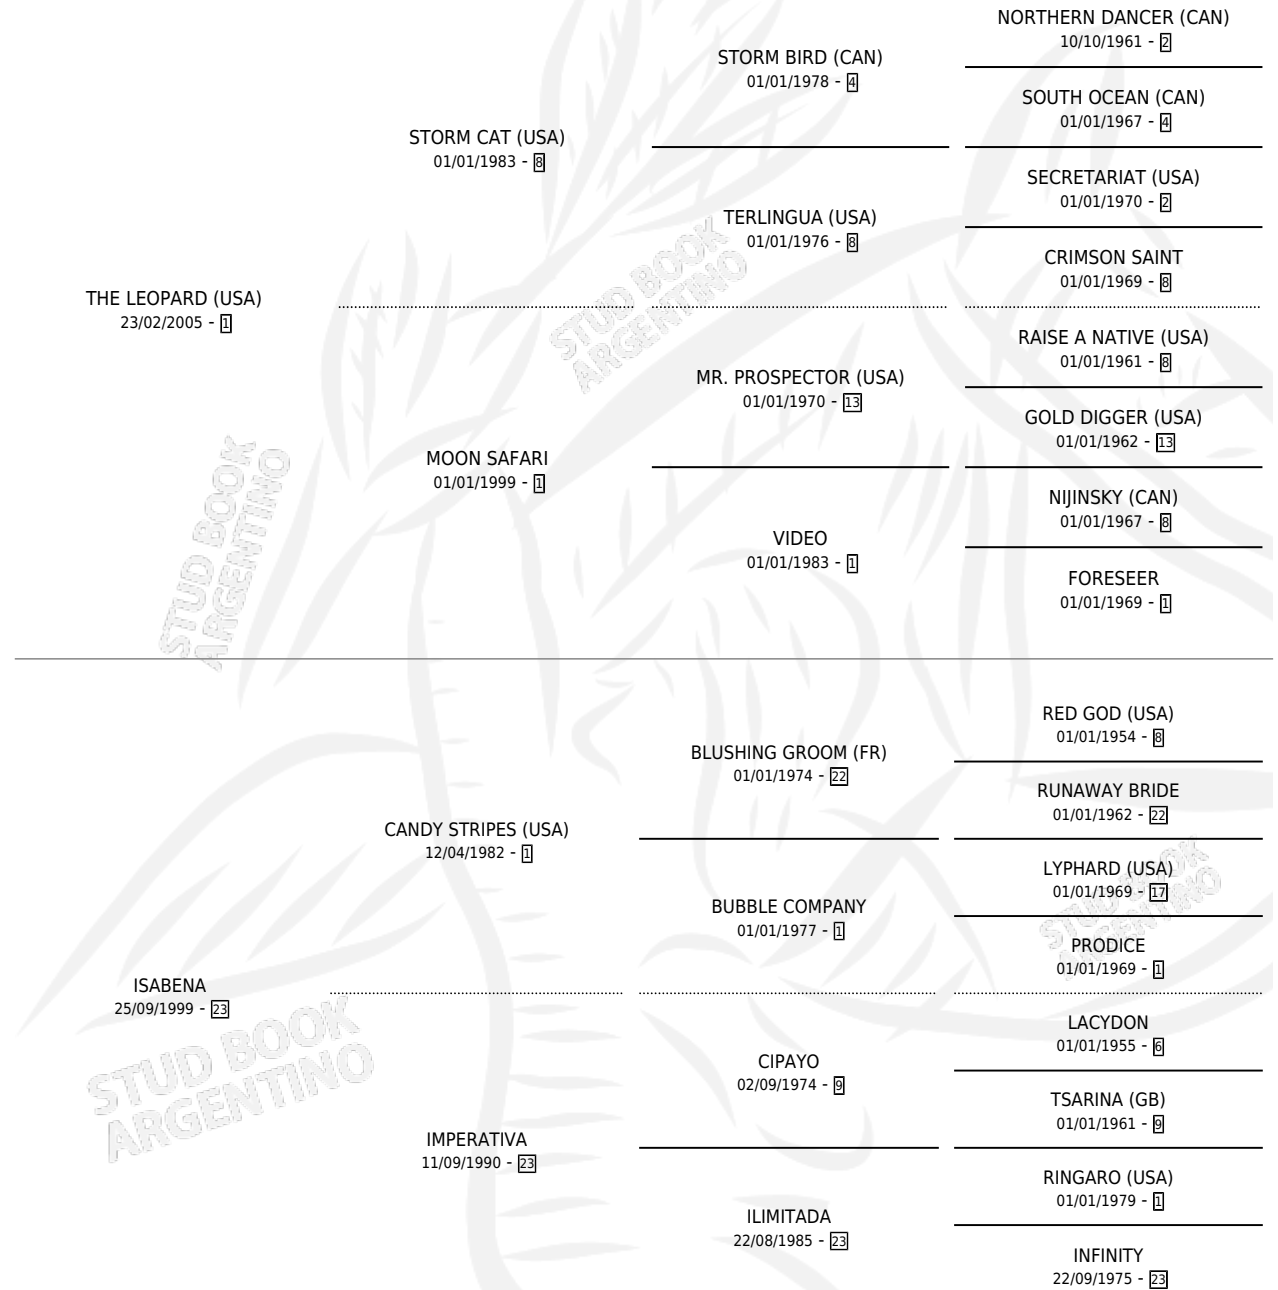

SOME ONE

por THE LEOPARD (USA) y ISABENA por CANDY STRIPES (USA)

Argentina · Hembra · Alazan · SP · 22/10/2013
Familia 23-a · Volumen 41

ESTADO

TIPIFICACIÓN SANGUÍNEA	X
TIPIFICACIÓN POR ADN	✓
PASAPORTE	✓
IDENTIFICACIÓN POR MICROCHIP	✓
REPRODUCTOR	✓

Lugar de nacimiento: Chenaut
Criador: Urdapilleta Fernando Vicente

PEDIGREE