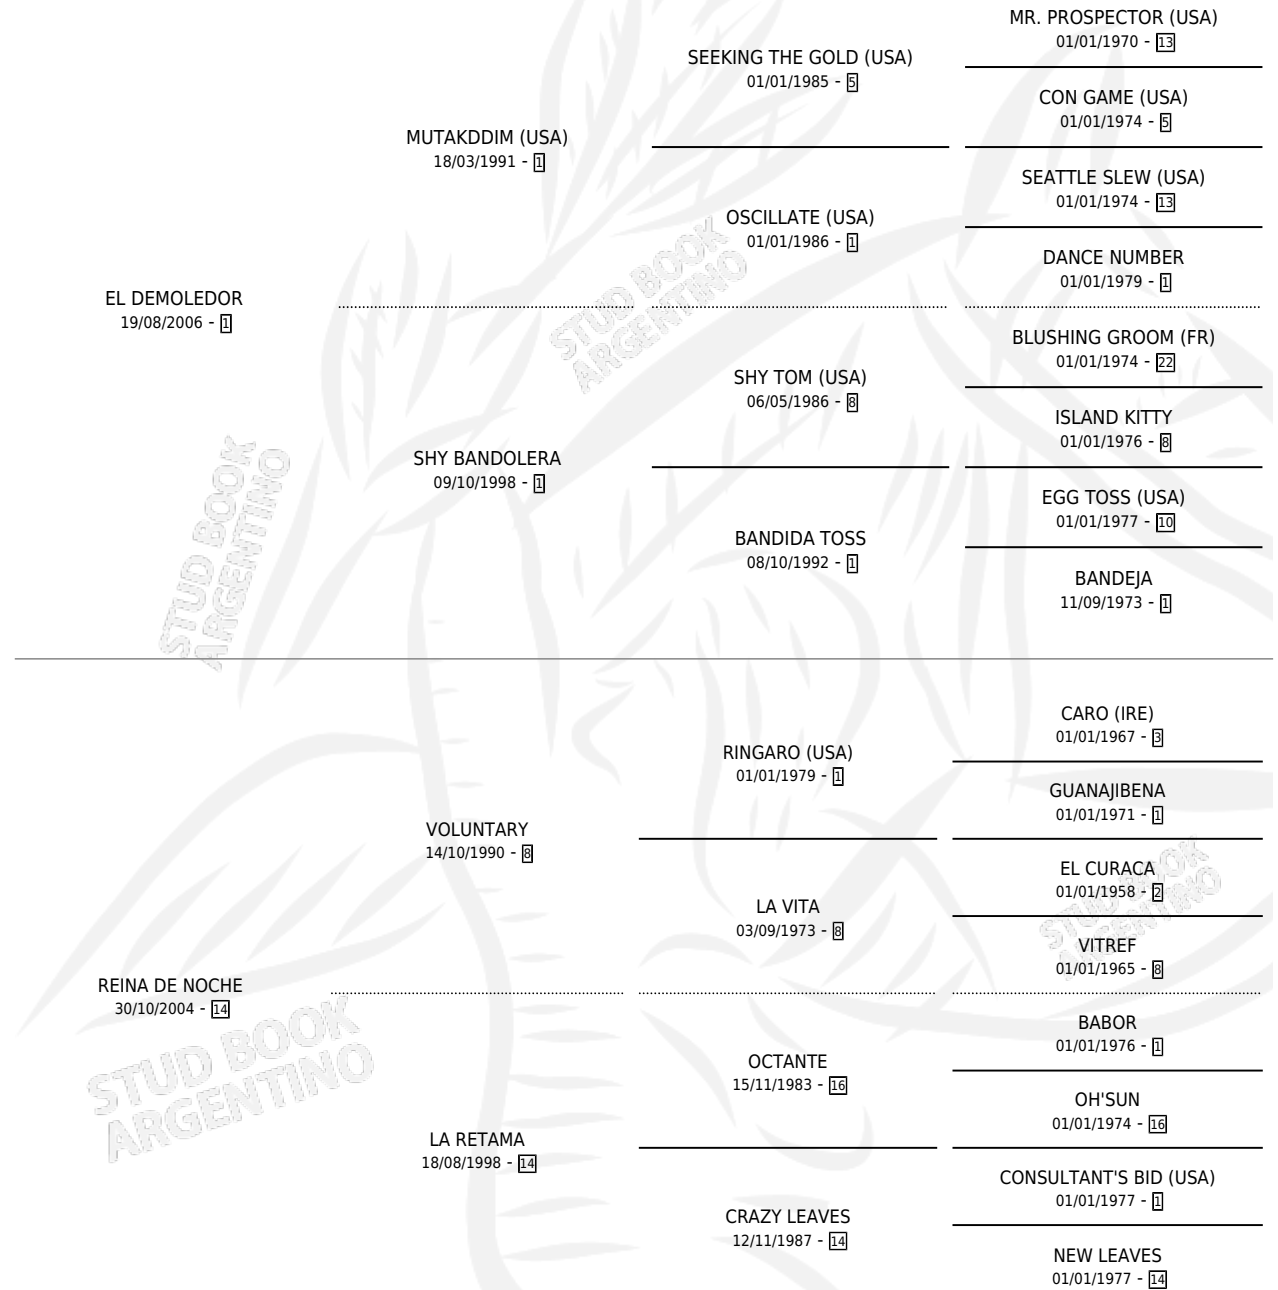

REINA FERMINA

por EL DEMOLEDOR y REINA DE NOCHE por VOLUNTARY

Argentina · Hembra · Zaino · SP · 22/09/2013
Familia 14-e · Volumen 41

ESTADO

TIPIFICACIÓN SANGUÍNEA	X
TIPIFICACIÓN POR ADN	✓
PASAPORTE	✓
IDENTIFICACIÓN POR MICROCHIP	✓
REPRODUCTOR	X

Lugar de nacimiento: Campo particular
Criador: Oyeneder Jose Alberto

PEDIGREE

REINA FERMINA

Datos oficiales del Stud Book Argentino

Documento generado el 11/05/2026

studbook.org.ar