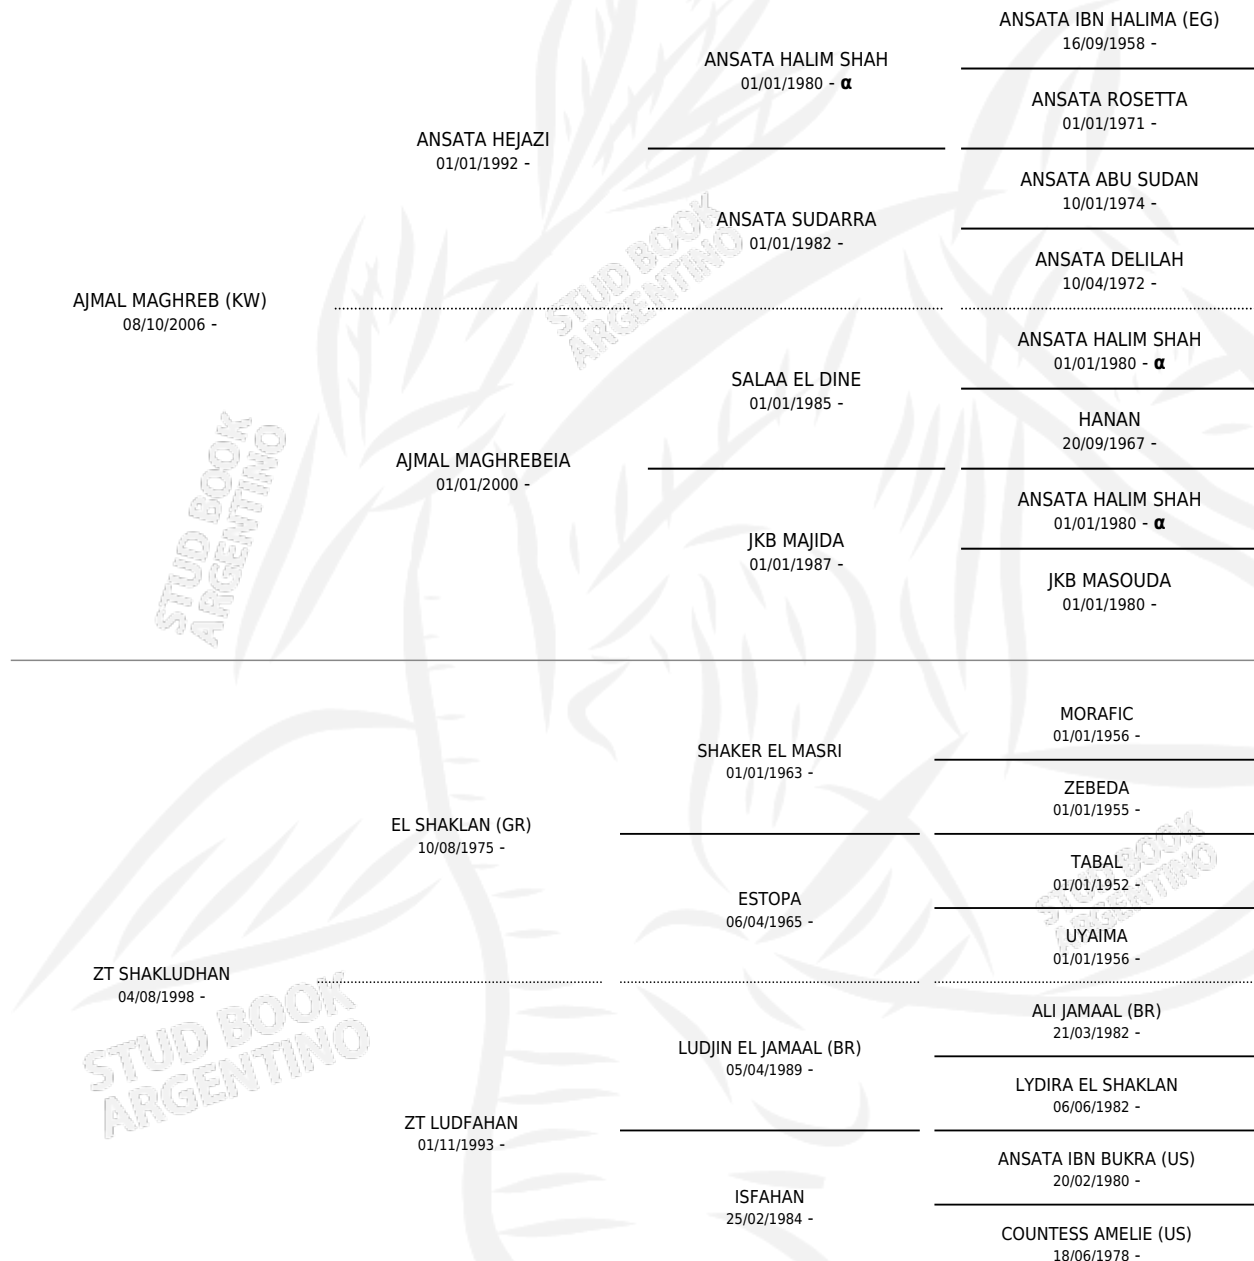

KANDAHAR LNJ

por **AJMAL MAGHREB (KW)** y **ZT SHAKLUDHAN** por **EL SHAKLAN (GR)**

Argentina · Macho · Tordillo · AP · 15/01/2014
Familia · Volumen 42

ESTADO

TIPIFICACIÓN SANGUÍNEA	X
TIPIFICACIÓN POR ADN	X
PASAPORTE	X
IDENTIFICACIÓN POR MICROCHIP	X
REPRODUCTOR	X

Lugar de nacimiento: El Atalaya

Criador: Poretti S. A. C. F. I. A. Y de Mandatos

PEDIGREE

INBREEDING : α

KANDAHAR LNJ

Datos oficiales del Stud Book Argentino

Documento generado el 12/06/2026

studbook.org.ar