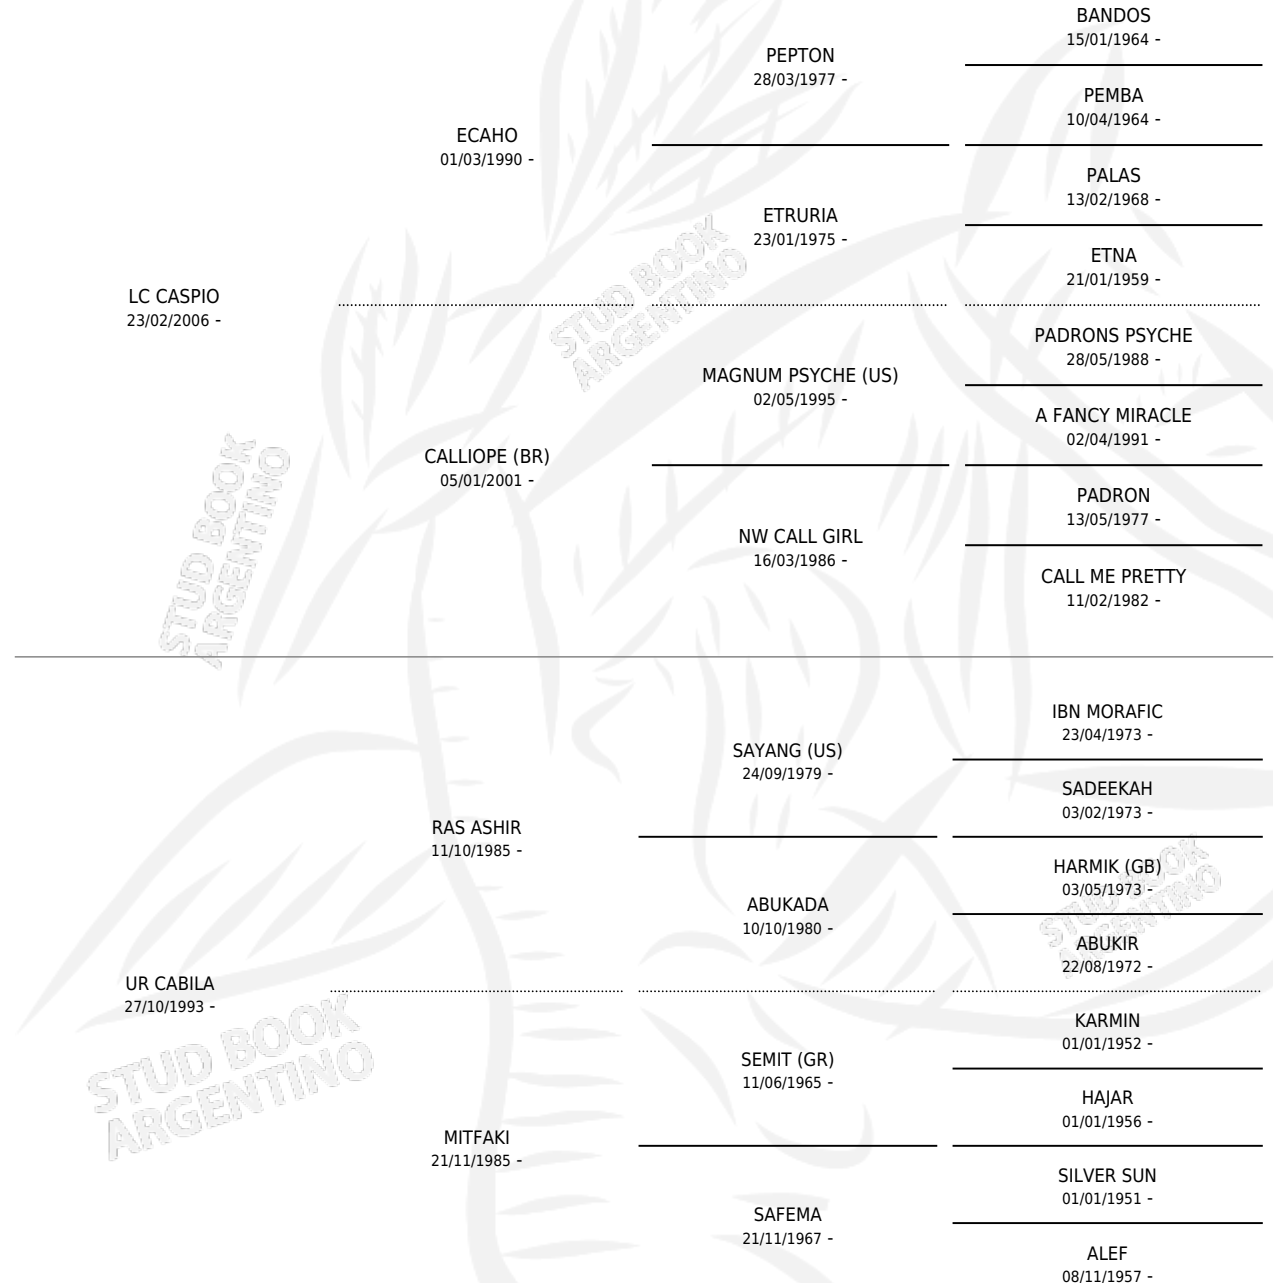

UR EZELDIN

por LC CASPIO y UR CABILA por RAS ASHIR

Argentina · Macho · Alazan · AP · 28/11/2013
Familia · Volumen 41

ESTADO

TIPIFICACIÓN SANGUÍNEA	X
TIPIFICACIÓN POR ADN	X
PASAPORTE	X
IDENTIFICACIÓN POR MICROCHIP	X
REPRODUCTOR	X

Lugar de nacimiento: Cabra Corral

Criador: Cabra Corral

PEDIGREE

UR EZELDIN

Datos oficiales del Stud Book Argentino

Documento generado el 04/05/2026

studbook.org.ar