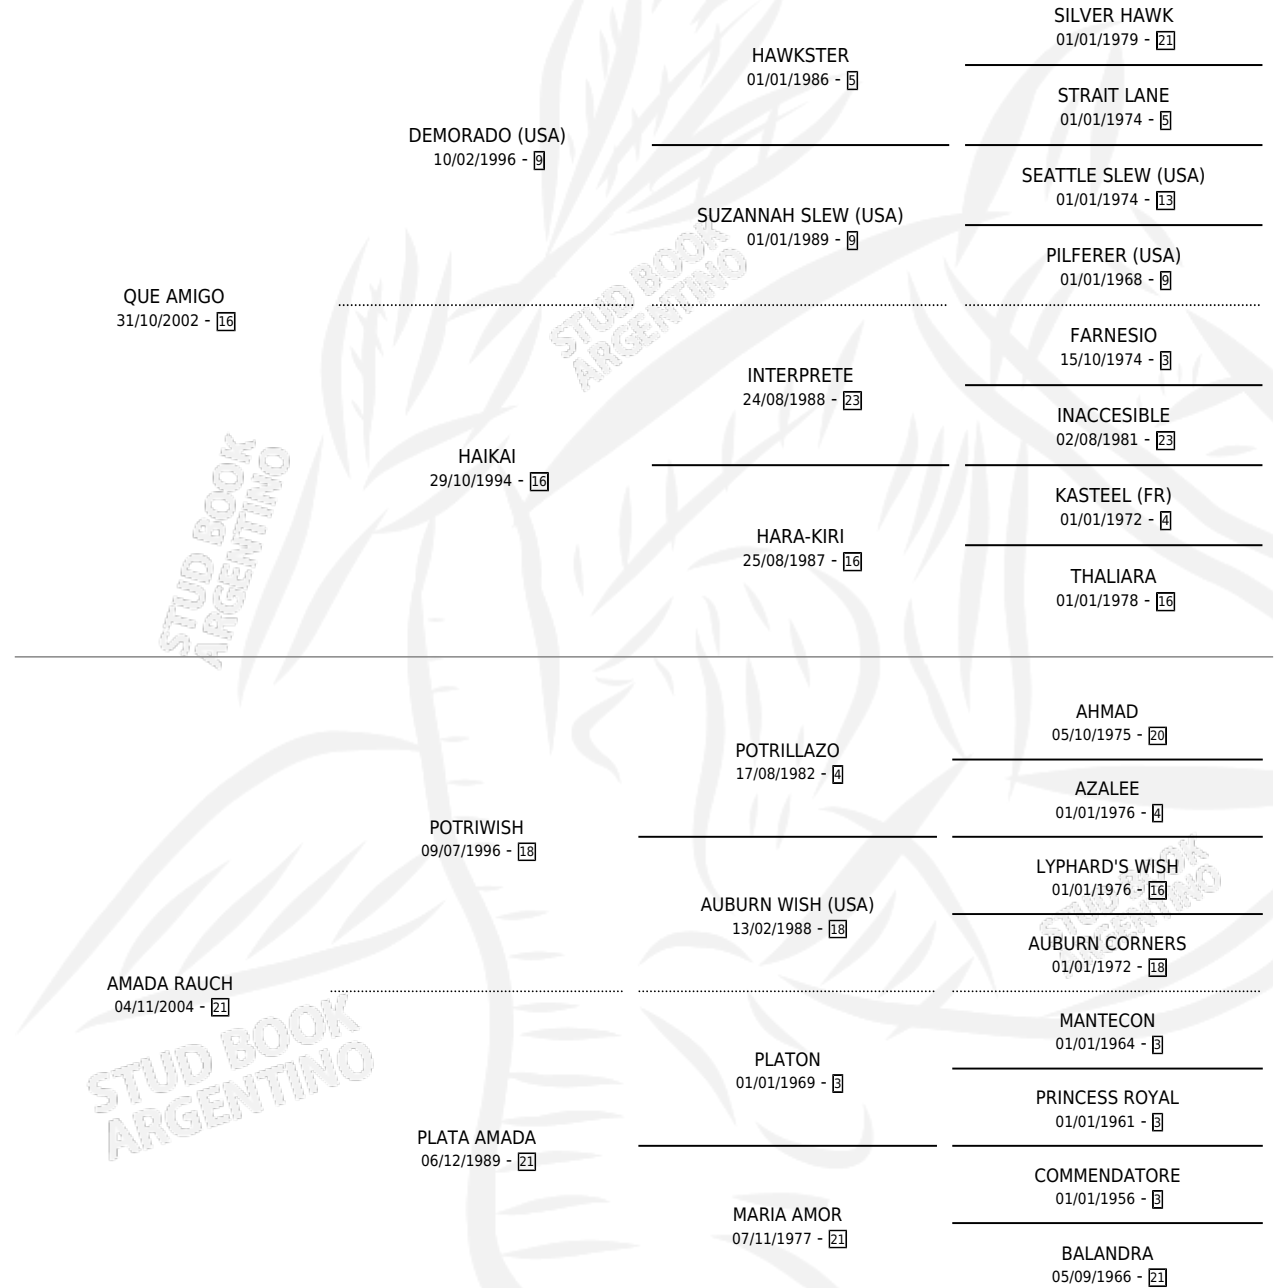

GRAN RAUCH

por QUE AMIGO y AMADA RAUCH por POTRIWISH

Argentina · Macho · Zaino · SP · 28/10/2013
Familia 21 · Volumen 41

ESTADO

TIPIFICACIÓN SANGUÍNEA	X
TIPIFICACIÓN POR ADN	✓
PASAPORTE	X
IDENTIFICACIÓN POR MICROCHIP	✓
REPRODUCTOR	X

Lugar de nacimiento: Fierro Y Cruz

Criador: Loggia Julio Cesar

PEDIGREE

GRAN RAUCH

Datos oficiales del Stud Book Argentino

Documento generado el 10/05/2026

studbook.org.ar