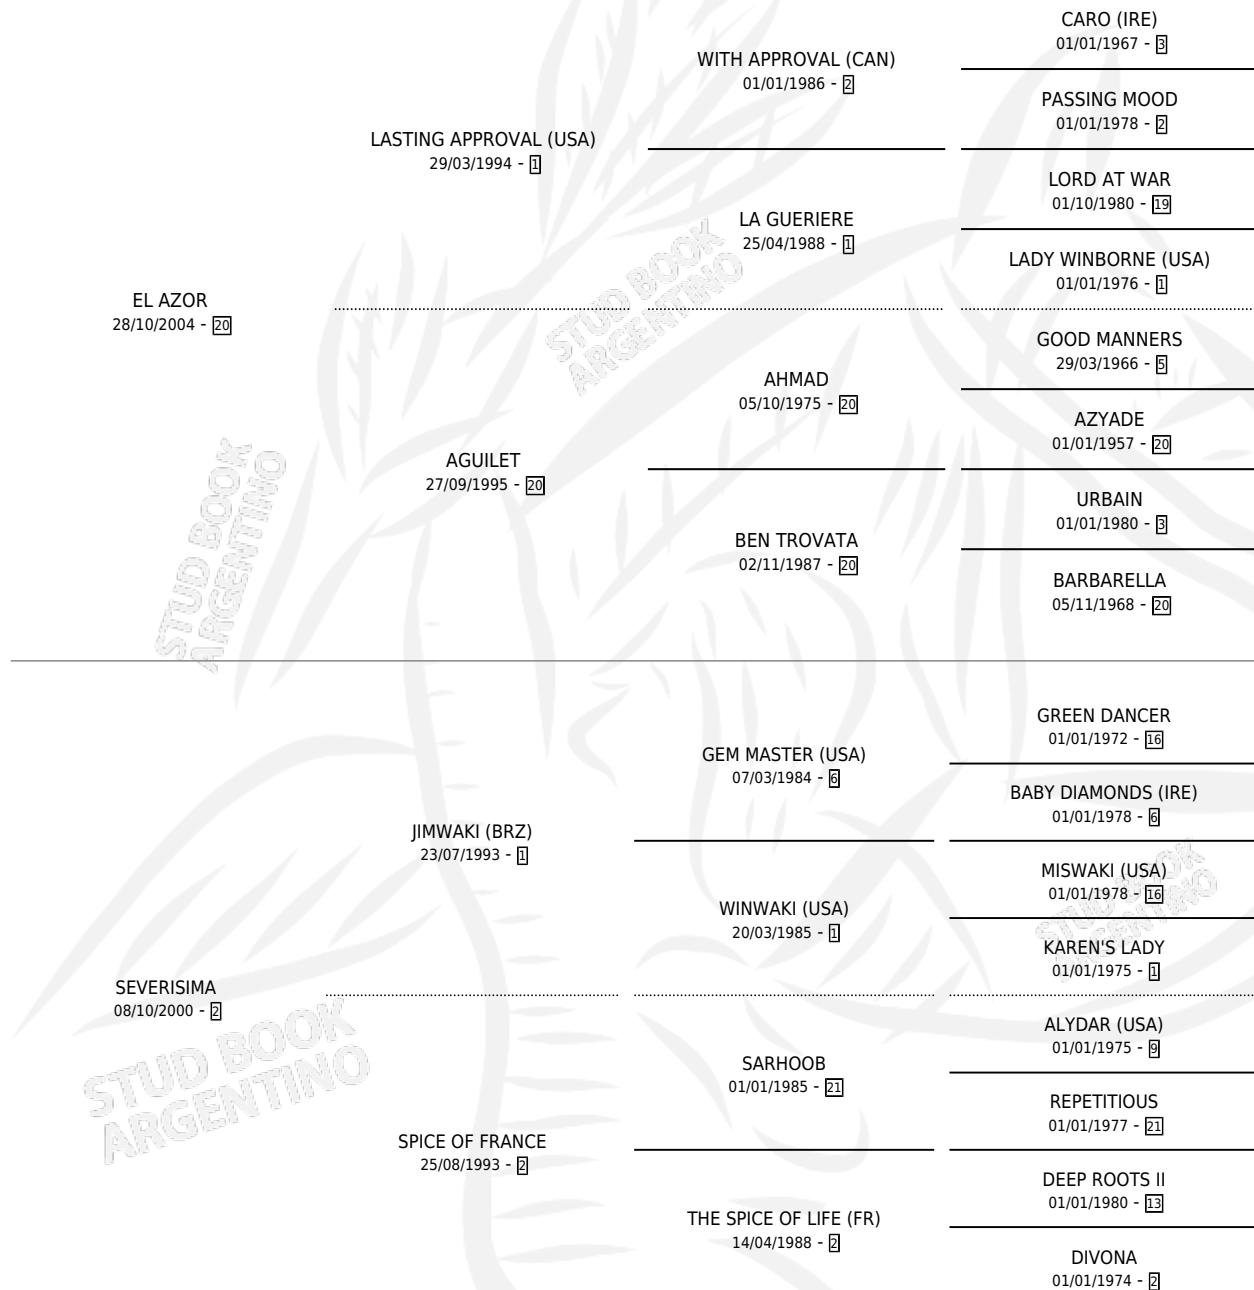

LADY BELEN

por EL AZOR y SEVERISIMA por JIMWAKI (BRZ)

Argentina · Hembra · Zaino · SP · 25/12/2013
Familia 2-s · Volumen 41

ESTADO

TIPIFICACIÓN SANGUÍNEA	X
TIPIFICACIÓN POR ADN	✓
PASAPORTE	✓
IDENTIFICACIÓN POR MICROCHIP	✓
REPRODUCTOR	✓

Lugar de nacimiento: Que Genio

Criador: Sin dato

PEDIGREE

S

mientos 0 / Efectividad 0.00%

PADRILLO	PRODUCTO	CRIADOR	1ER SERVICIO	ÚLTIMO SERVICIO
BACK EMPEROR	∅		29/10/2018	04/11/2018

LADY BELEN

Datos oficiales del Stud Book Argentino