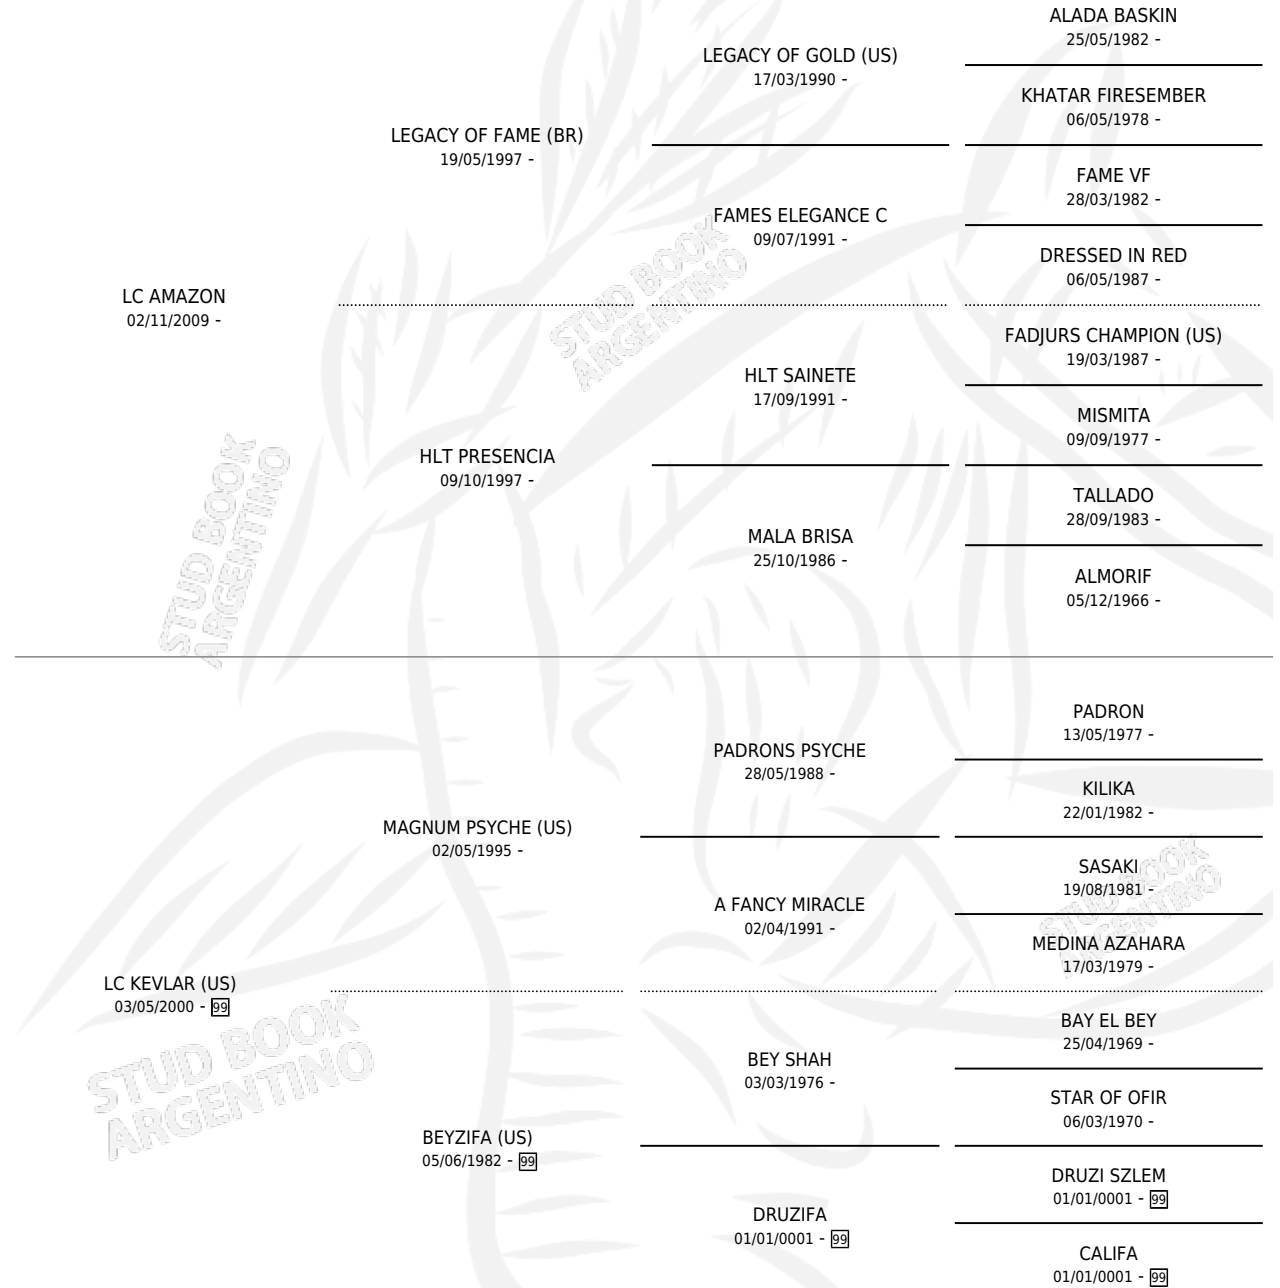

LC ZARYA

por LC AMAZON y LC KEVLAR (US) por MAGNUM PSYCHE (US)

Argentina · Hembra · Zaino · AP · 19/01/2014
Familia 99 · Volumen 42

ESTADO

TIPIFICACIÓN SANGUÍNEA	X
TIPIFICACIÓN POR ADN	✓
PASAPORTE	X
IDENTIFICACIÓN POR MICROCHIP	X
REPRODUCTOR	✓

Lugar de nacimiento: La Catalina
Criador: La Catalina

PEDIGREE

S

mientos 0 / Efectividad 0.00%

PADRILLO	PRODUCTO	CRIADOR	1ER SERVICIO	ÚLTIMO SERVICIO
LC CAPUCCINO	∅		31/01/2017	31/01/2017

LC ZARYA

Datos oficiales del Stud Book Argentino