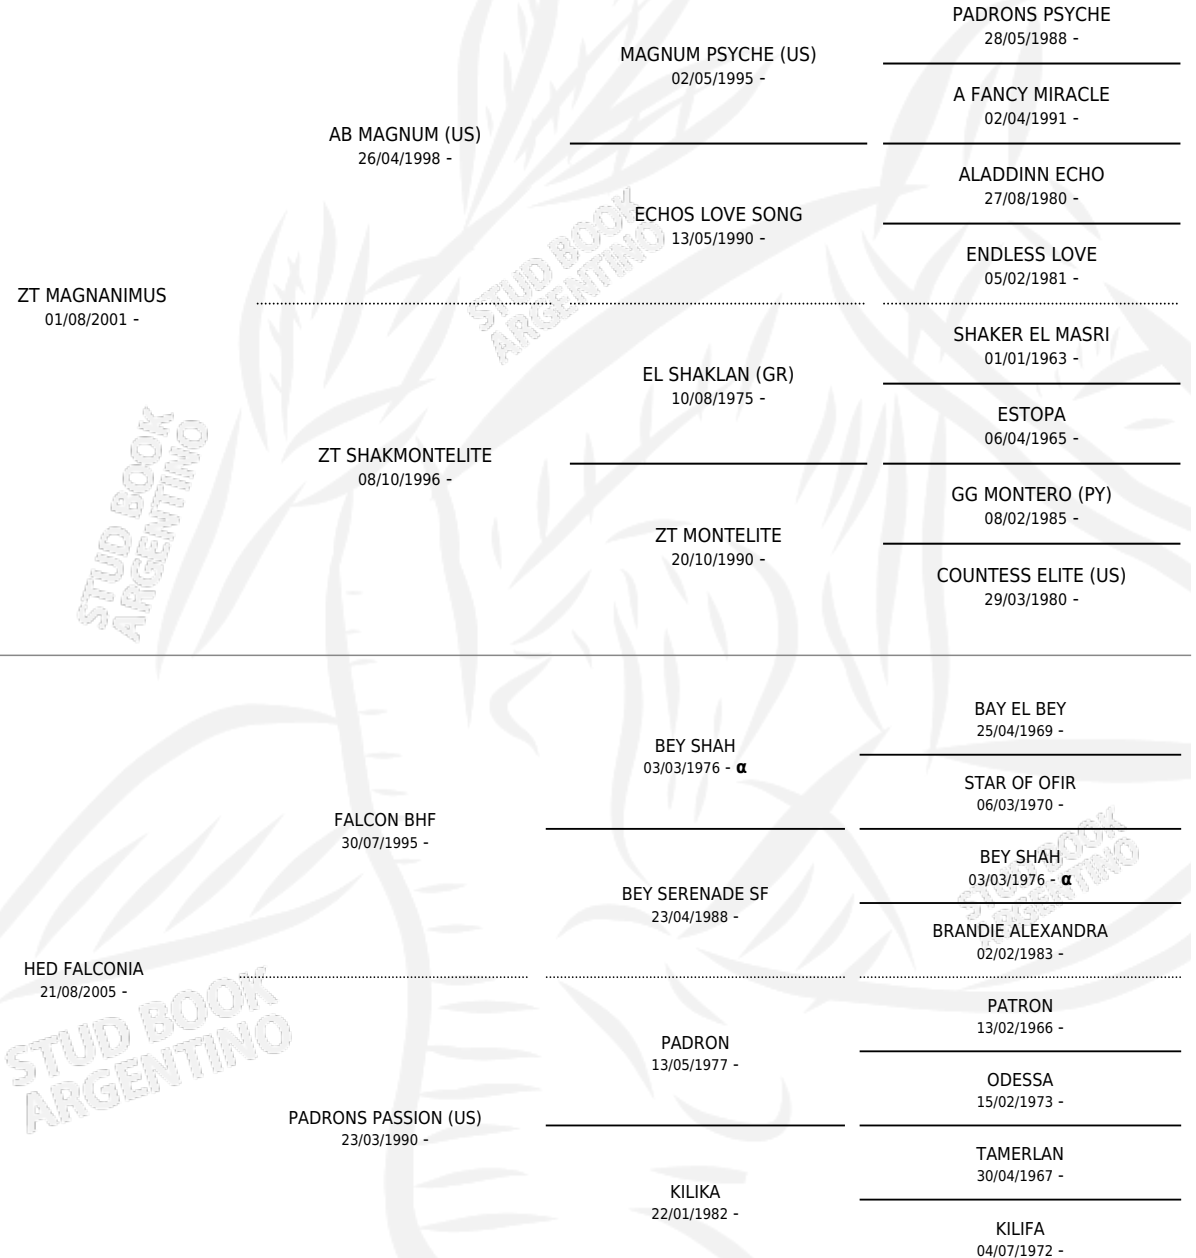

SAIF ALISLAM LNJ

por ZT MAGNANIMUS y HED FALCONIA por FALCON BHF

PEDIGREE

Argentina · Macho · Alazan · AP · 11/02/2014
Familia · Volumen 42

ESTADO

TIPIFICACIÓN SANGUÍNEA	X
TIPIFICACIÓN POR ADN	X
PASAPORTE	X
IDENTIFICACIÓN POR MICROCHIP	X
REPRODUCTOR	X

Lugar de nacimiento: La Catalina
Criador: Linjawi Yousef

INBREEDING : α

SAIF ALISLAM LNJ

Datos oficiales del Stud Book Argentino

Documento generado el 10/05/2026

studbook.org.ar