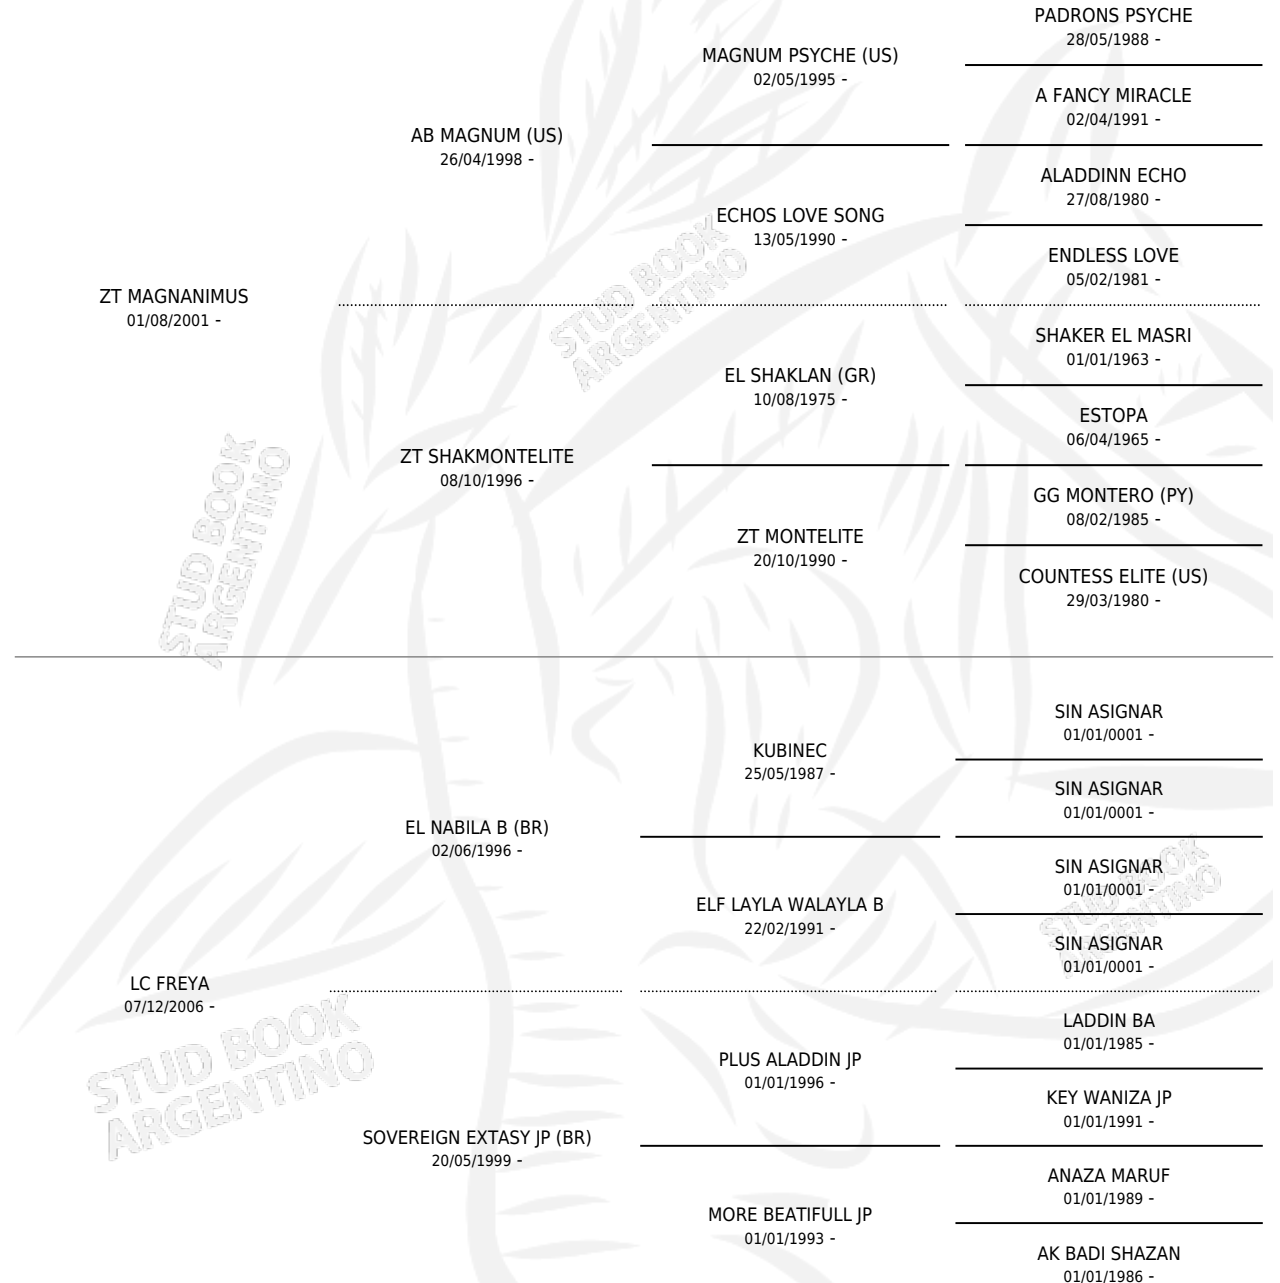

LC NERETVA

por ZT MAGNANIMUS y LC FREYA por EL NABILA B (BR)

Argentina · Hembra · Alazan · AP · 10/10/2013
Familia · Volumen 41

ESTADO

TIPIFICACIÓN SANGUÍNEA	X
TIPIFICACIÓN POR ADN	X
PASAPORTE	X
IDENTIFICACIÓN POR MICROCHIP	X
REPRODUCTOR	X

Lugar de nacimiento: La Catalina

Criador: La Catalina

PEDIGREE