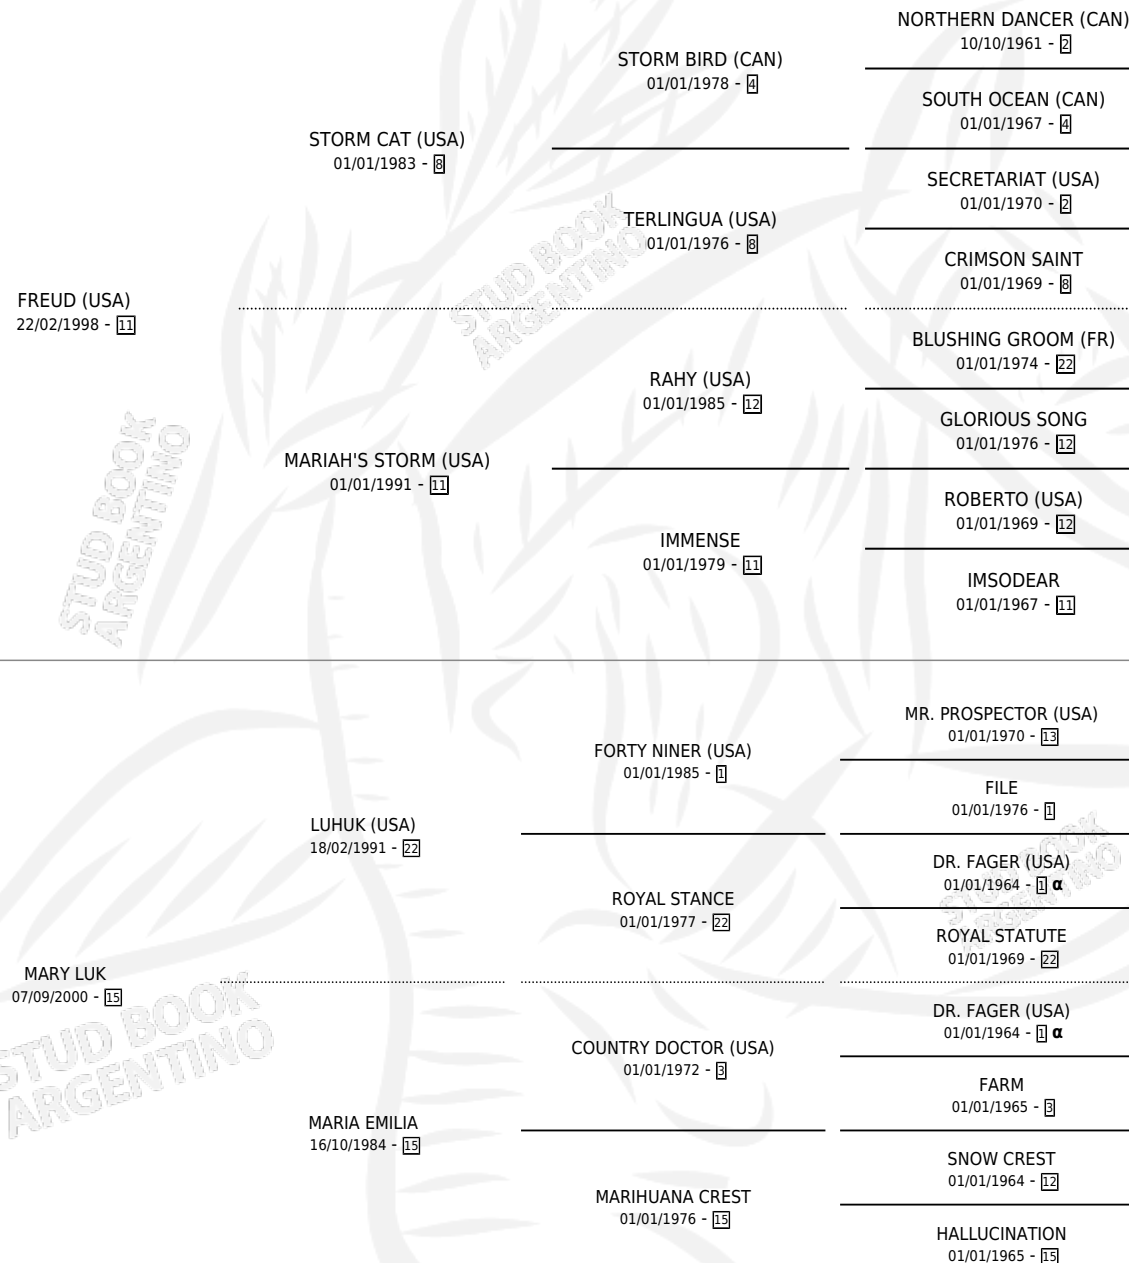

MARY FREUD

por **FREUD (USA)** y **MARY LUK** por **LUHUK (USA)**

Argentina · Hembra · Zaino · SP · 27/10/2012
Familia 15-d · Volumen 41

ESTADO

TIPIFICACIÓN SANGUÍNEA	X
TIPIFICACIÓN POR ADN	✓
PASAPORTE	✓
IDENTIFICACIÓN POR MICROCHIP	✓
REPRODUCTOR	✓

Lugar de nacimiento: Rancho Grande
Criador: Rancho Grande

~

HIJOS

	MACHOS	HEMBRAS
3 NACIERON	1	2
2 CORRIERON	1	1
1 GANARON	1	0
0 GANADORES CL	0 GANADORES GR	0 GANADORES G1

PEDIGREE

INBREEDING : α

CAMPAÑA

Solo carreras oficiales de Argentina