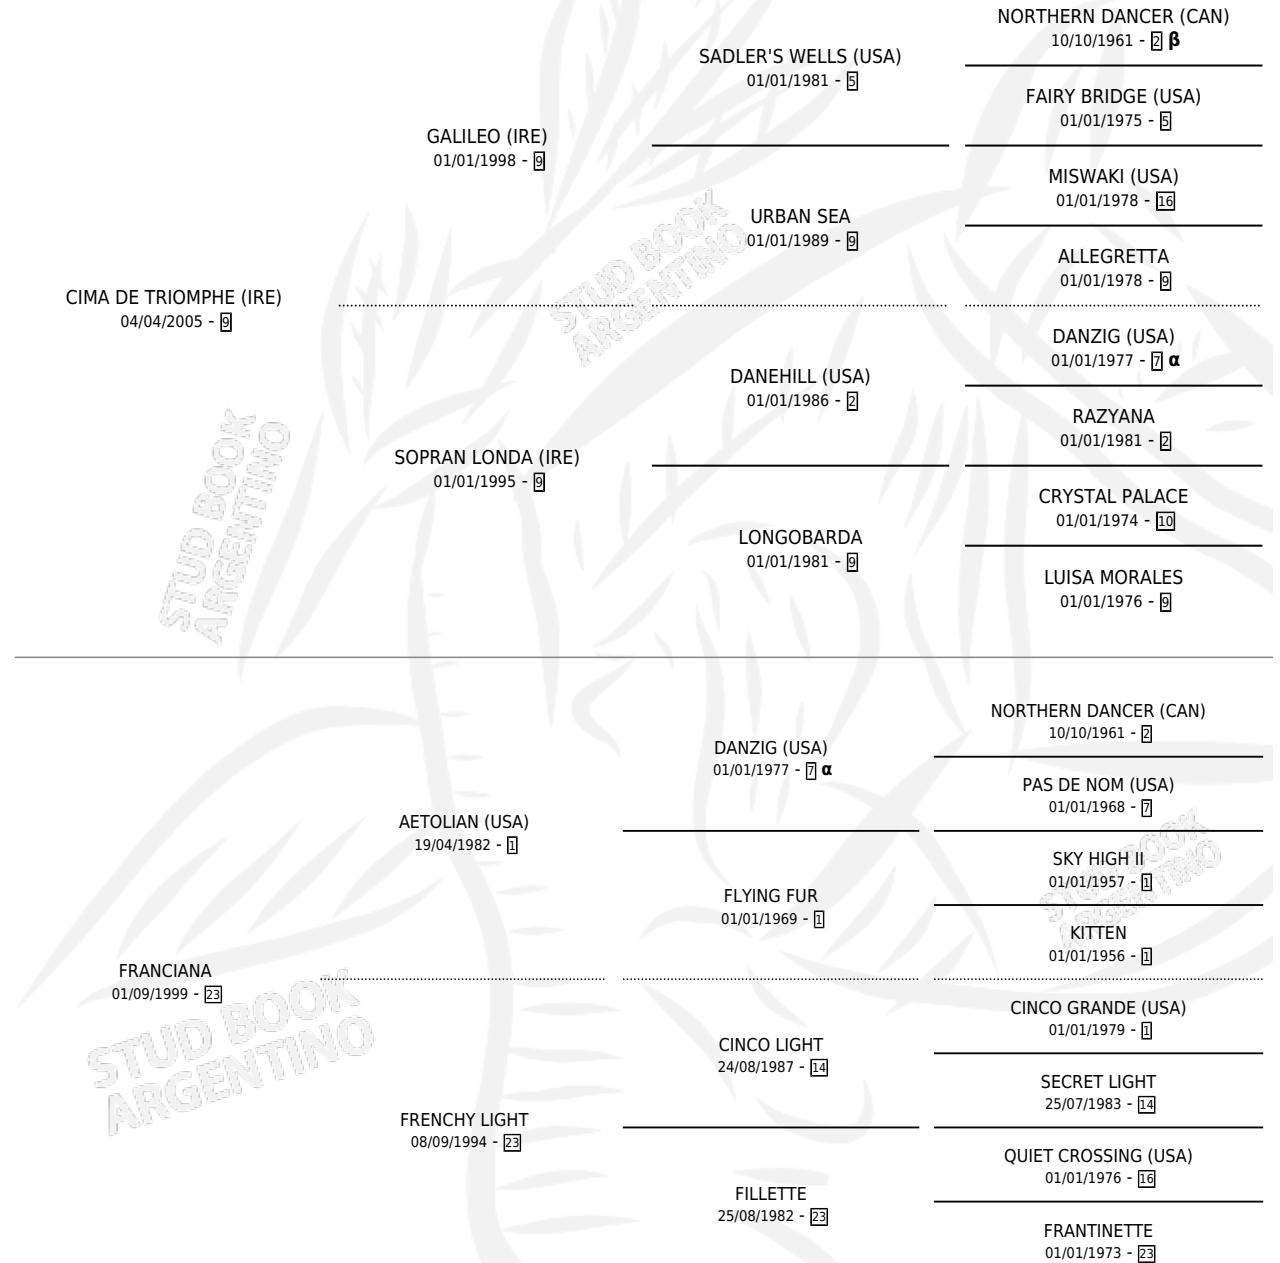

FRAN TRIOMPHE

por CIMA DE TRIOMPHE (IRE) y FRANCIANA por
AETOLIAN (USA)

Argentina · Macho · Zaino · SP · 02/10/2012
Familia 23-a · Volumen 41

ESTADO

TIPIFICACIÓN SANGUÍNEA	X
TIPIFICACIÓN POR ADN	✓
PASAPORTE	✓
IDENTIFICACIÓN POR MICROCHIP	✓
REPRODUCTOR	X

Lugar de nacimiento: Rancho Grande
Criador: Rancho Grande

PEDIGREE

INBREEDING : α, β