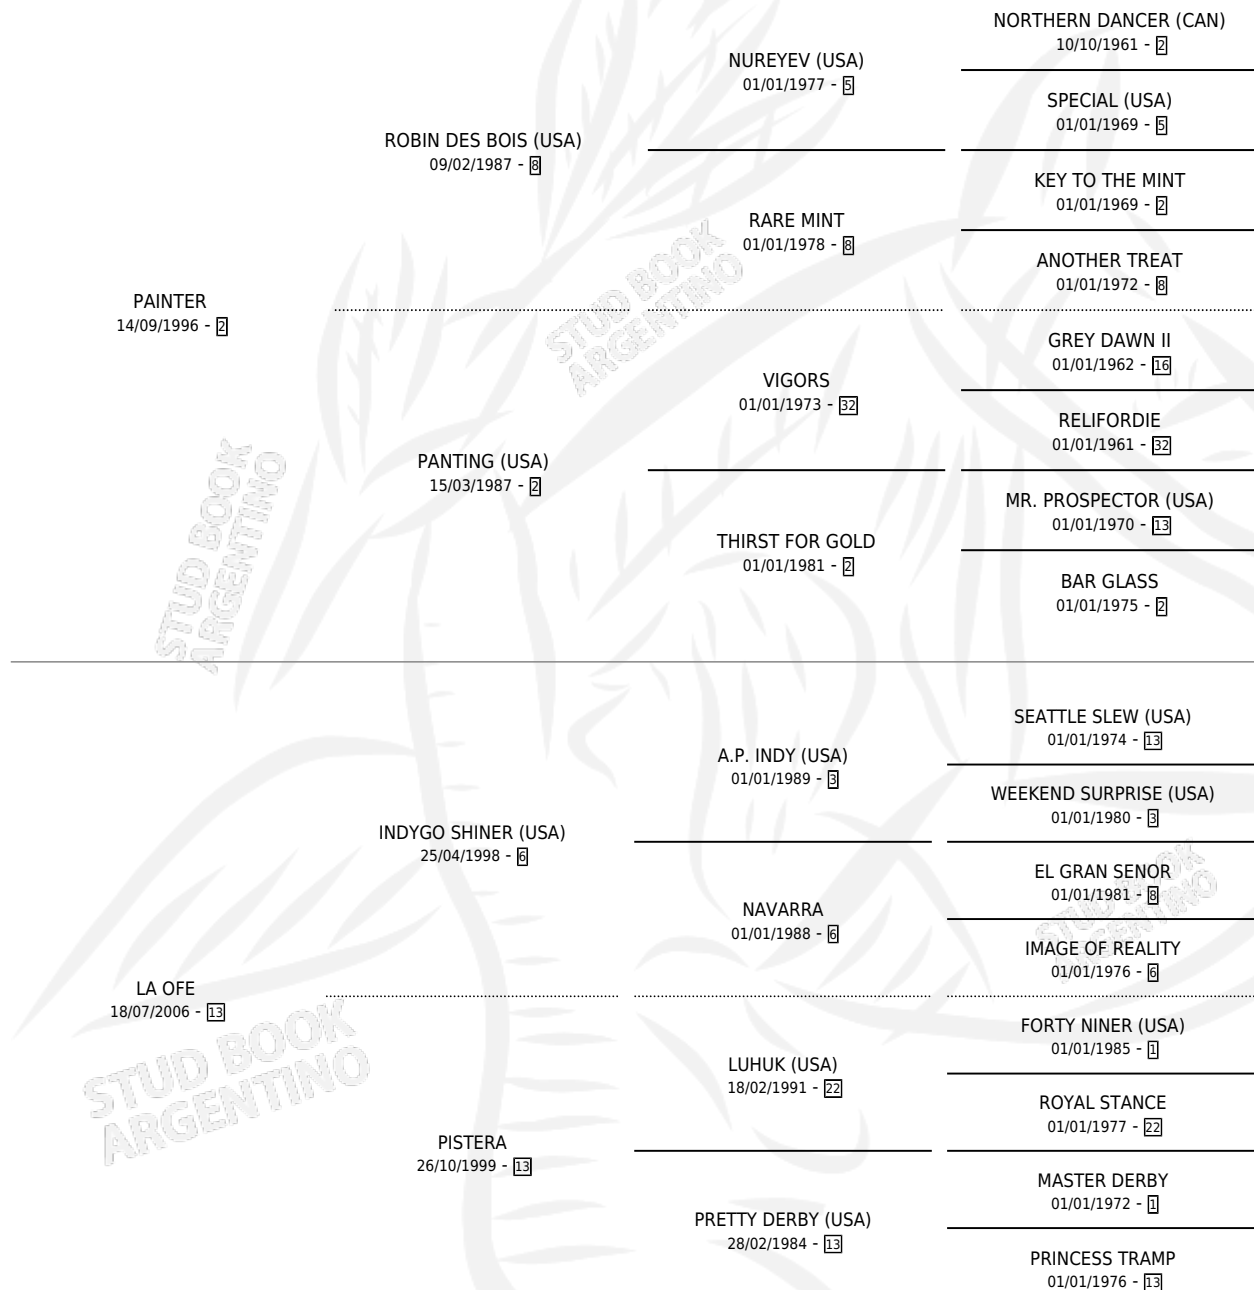

SOY PAMPEANO

por PAINTER y LA OFE por INDYGO SHINER (USA)

Argentina · Macho · Zaino Colorado · SP · 05/09/2013
Familia 13-c · Volumen 41

ESTADO

TIPIFICACIÓN SANGUÍNEA	X
TIPIFICACIÓN POR ADN	X
PASAPORTE	X
IDENTIFICACIÓN POR MICROCHIP	X
REPRODUCTOR	X

Lugar de nacimiento: El Cholo

Criador: El Cholo

PEDIGREE

SOY PAMPEANO

Datos oficiales del Stud Book Argentino

Documento generado el 11/05/2026

studbook.org.ar