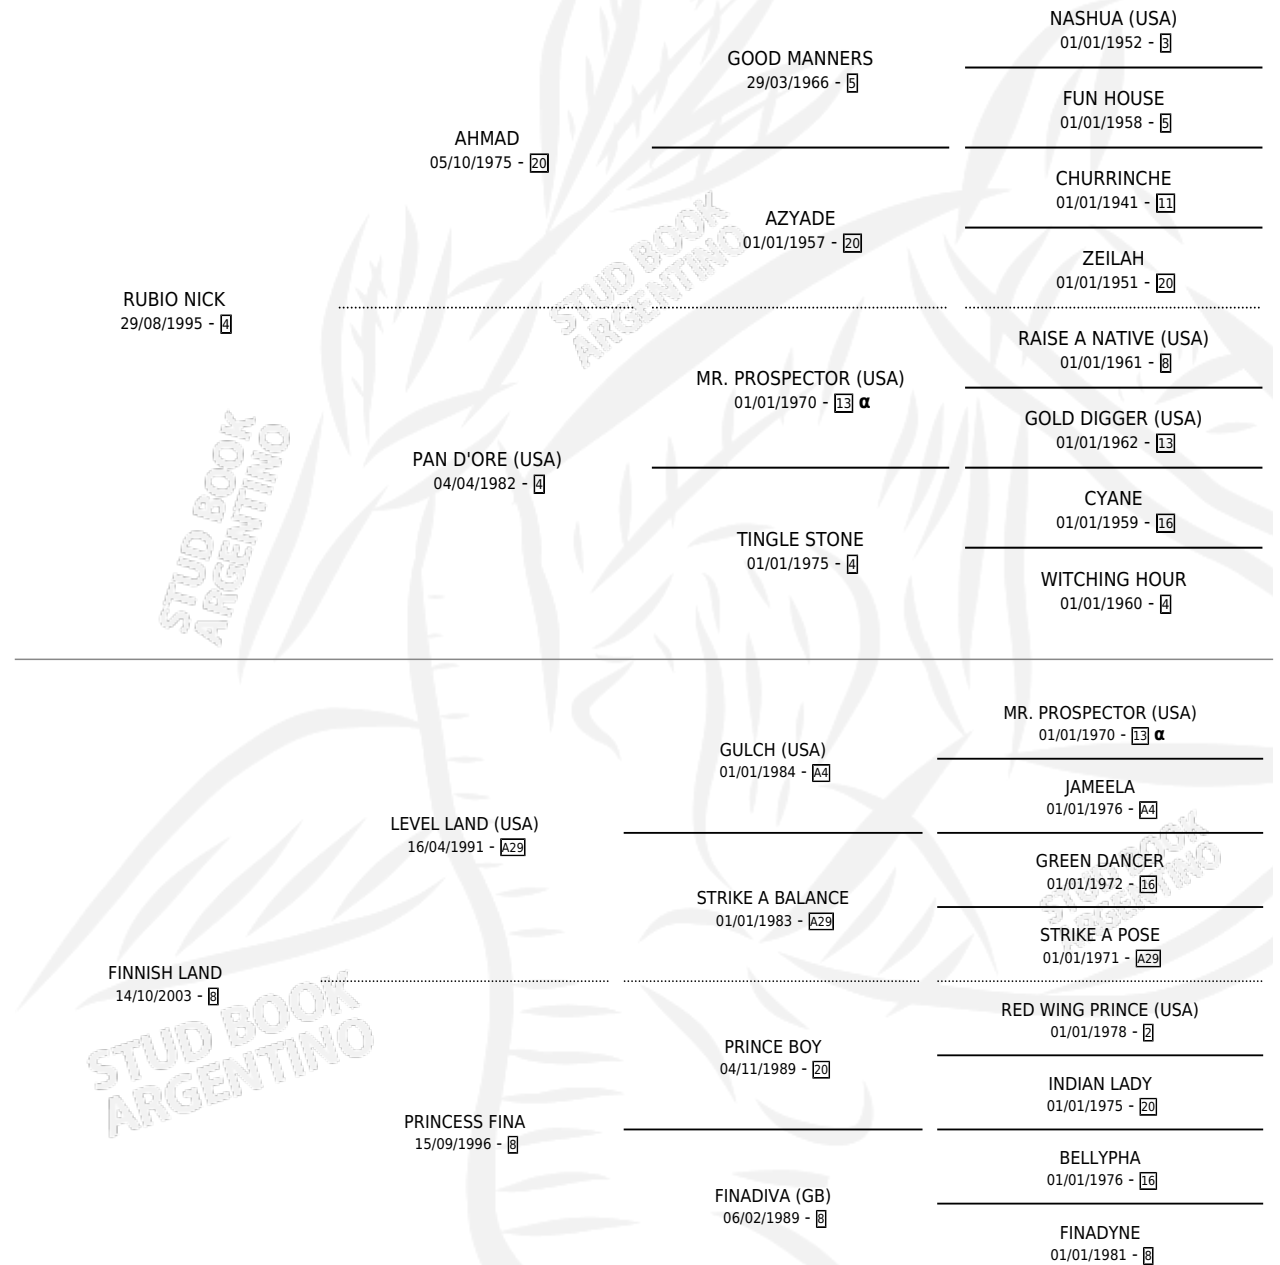

CLIBER

por RUBIO NICK y FINNISH LAND por LEVEL LAND (USA)

Argentina · Macho · Tordillo · SP · 10/11/2013
Familia 8-c · Volumen 41

ESTADO

TIPIFICACIÓN SANGUÍNEA	X
TIPIFICACIÓN POR ADN	✓
PASAPORTE	X
IDENTIFICACIÓN POR MICROCHIP	✓
REPRODUCTOR	X

Lugar de nacimiento: Ciudad de Rufino

Criador: Ciudad de Rufino

PEDIGREE

INBREEDING : α

CLIBER

Datos oficiales del Stud Book Argentino

Documento generado el 04/05/2026

studbook.org.ar