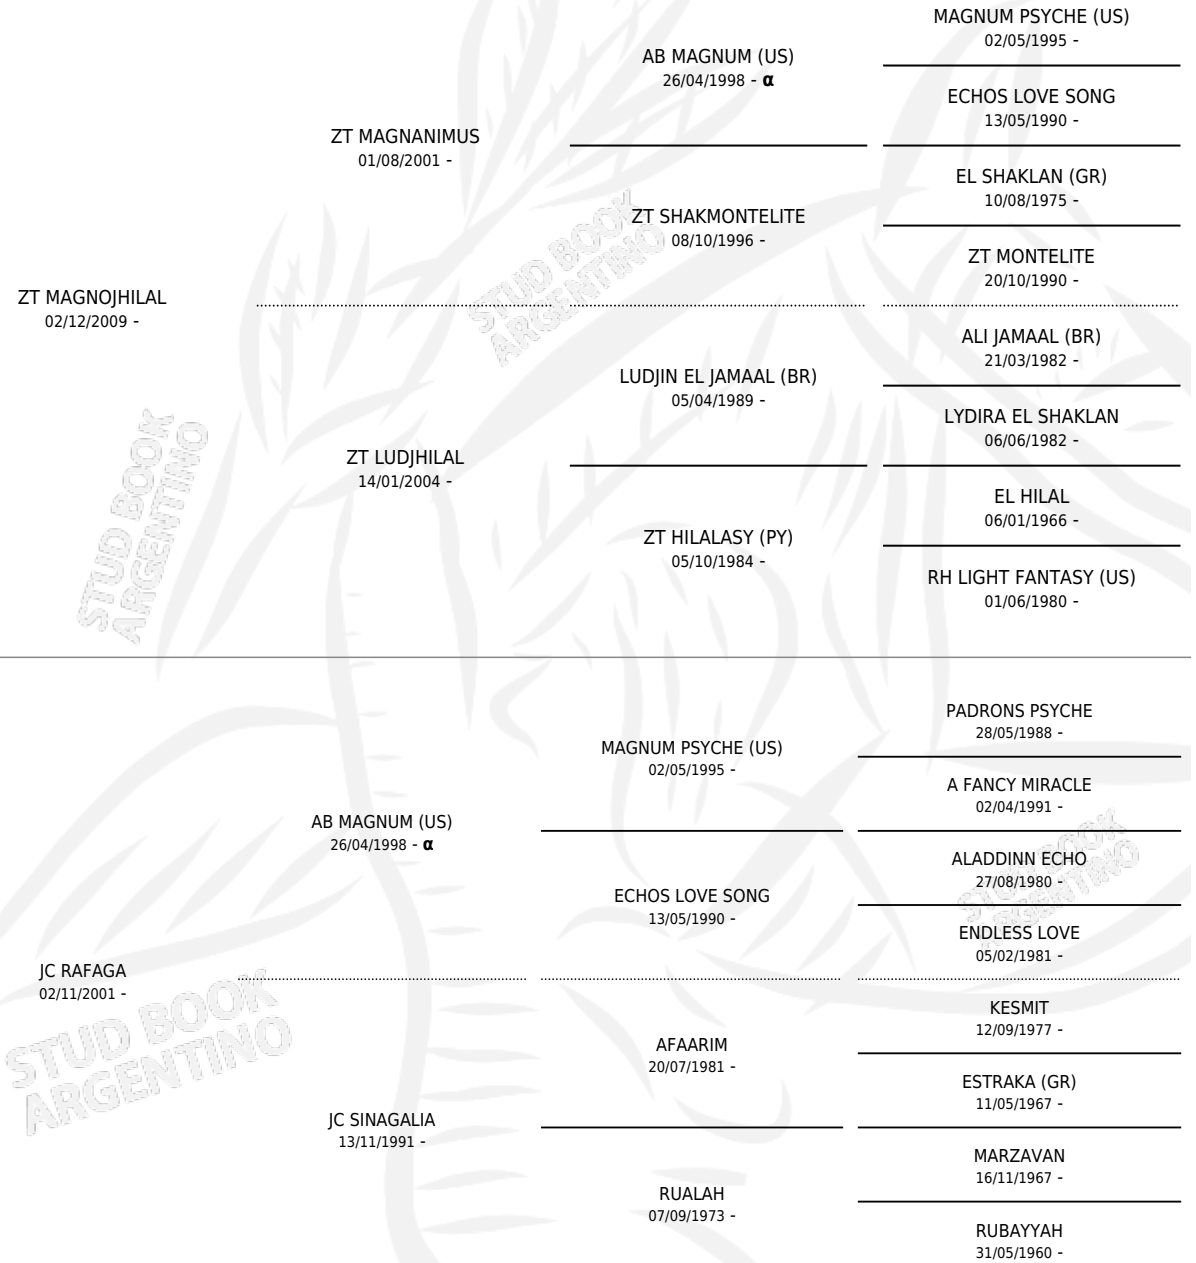

JC ECLIPSE

por ZT MAGNOJHILAL y JC RAFAGA por AB MAGNUM (US)

PEDIGREE

Argentina · Macho · Tordillo · AP · 05/03/2014
Familia · Volumen 42

ESTADO

TIPIFICACIÓN SANGUÍNEA	X
TIPIFICACIÓN POR ADN	✓
PASAPORTE	✓
IDENTIFICACIÓN POR MICROCHIP	X
REPRODUCTOR	✓

Lugar de nacimiento: Solyman
Criador: Solyman

~

HIJOS

	MACHOS	HEMBRAS
12 NACIERON	5	7
SIN ACTUACIONES		

INBREEDING : α