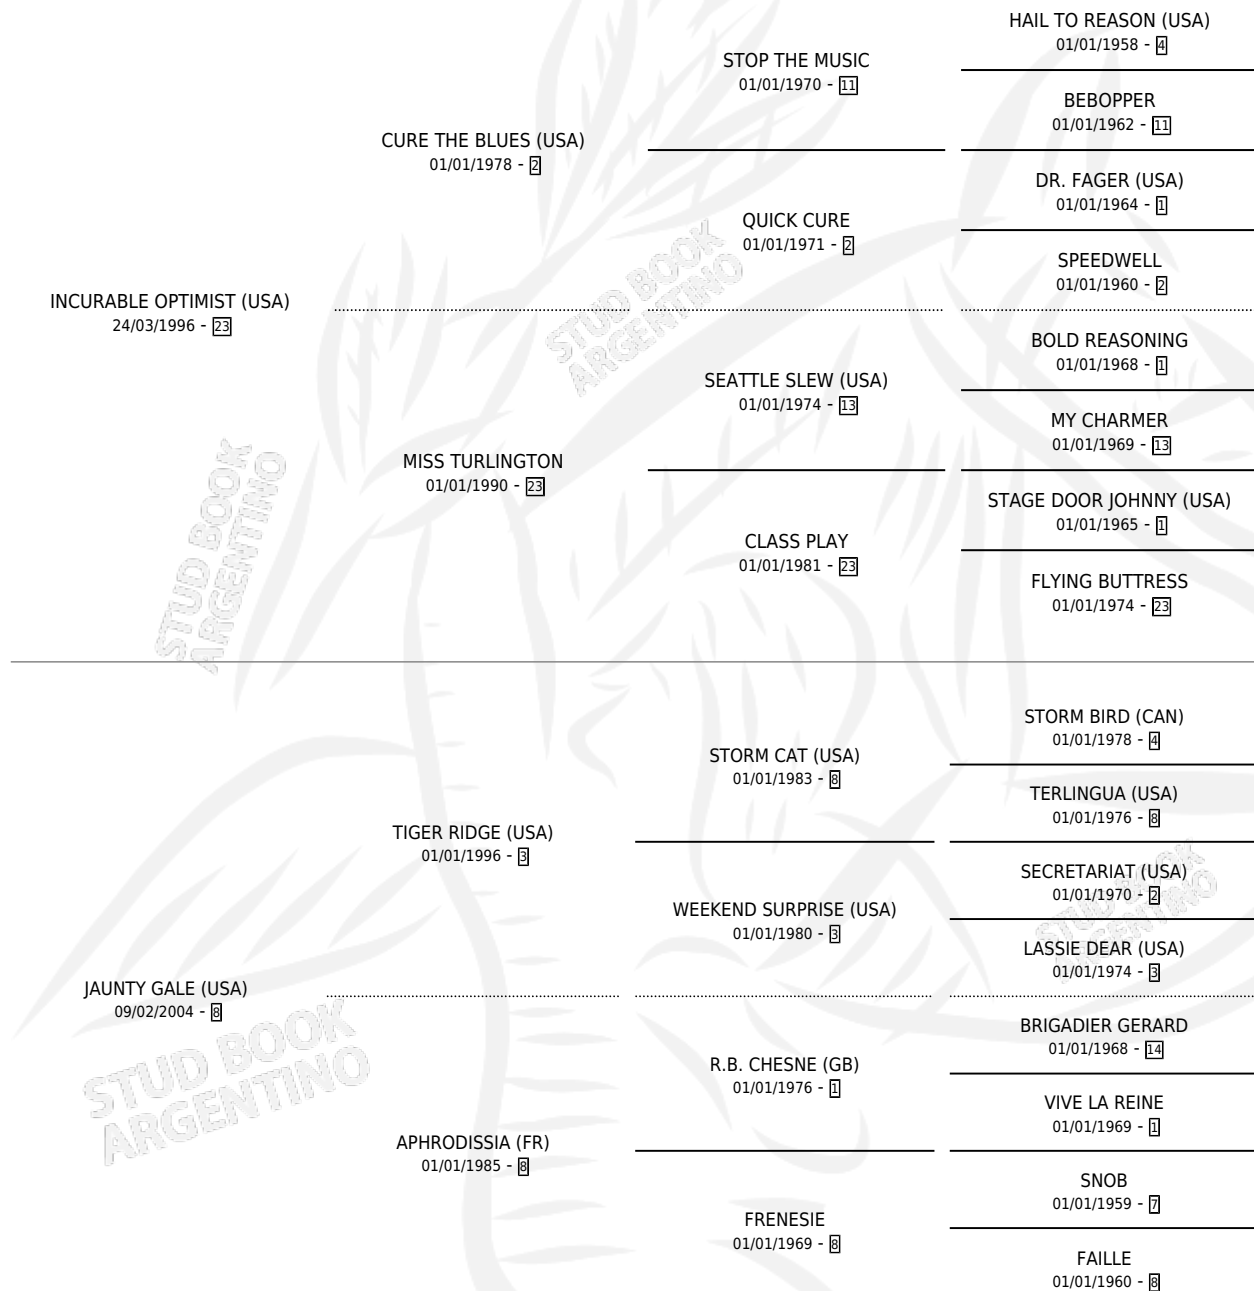

BELLWETHER

por **INCURABLE OPTIMIST (USA)** y **JAUNTY GALE (USA)**
por **TIGER RIDGE (USA)**

Argentina · Macho · Alazan · SP · 15/02/2014
Familia 8-c · Volumen 42

ESTADO

TIPIFICACIÓN SANGUÍNEA	X
TIPIFICACIÓN POR ADN	✓
PASAPORTE	✓
IDENTIFICACIÓN POR MICROCHIP	✓
REPRODUCTOR	X

Lugar de nacimiento: El Paraiso
Criador: Triple Alliance S.A.

PEDIGREE