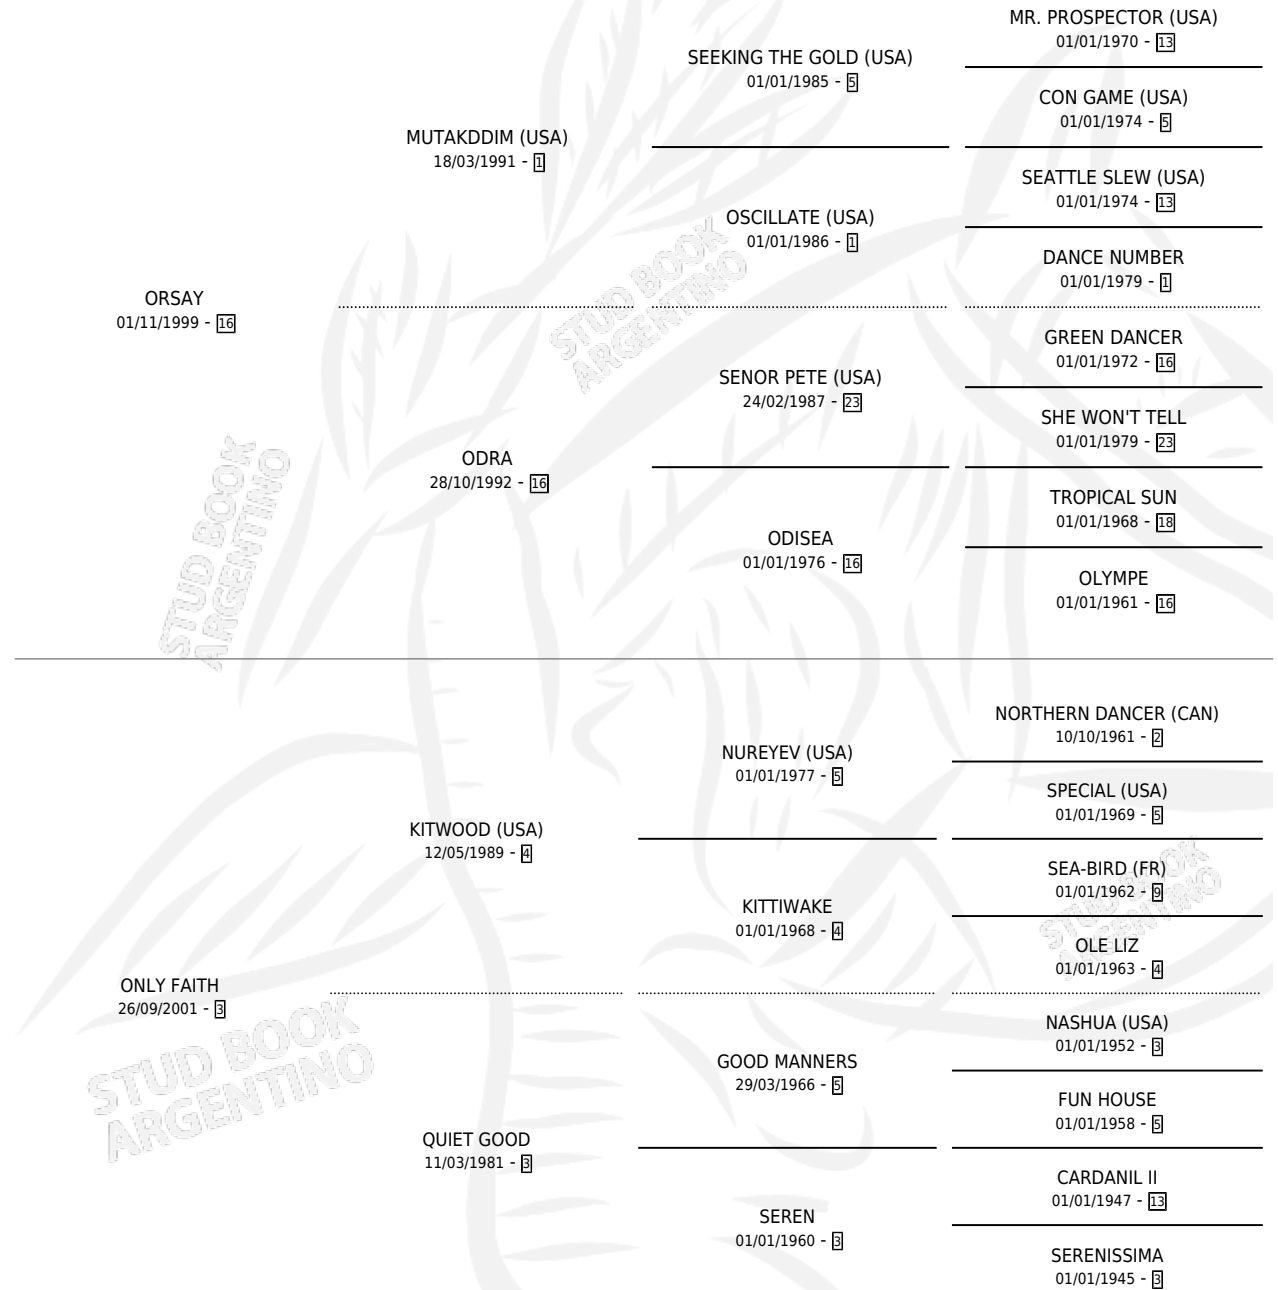

YARQUEN LEF

por ORSAY y ONLY FAITH por KITWOOD (USA)

Argentina · Hembra · Alazan · SP · 13/11/2013
Familia 3-b · Volumen 41

ESTADO

TIPIFICACIÓN SANGUÍNEA	X
TIPIFICACIÓN POR ADN	X
PASAPORTE	X
IDENTIFICACIÓN POR MICROCHIP	X
REPRODUCTOR	X

Lugar de nacimiento: Costa Del Rio

Criador: Munarin Carlos Enrique

PEDIGREE

YARQUEN LEF

Datos oficiales del Stud Book Argentino

Documento generado el 15/05/2026

studbook.org.ar