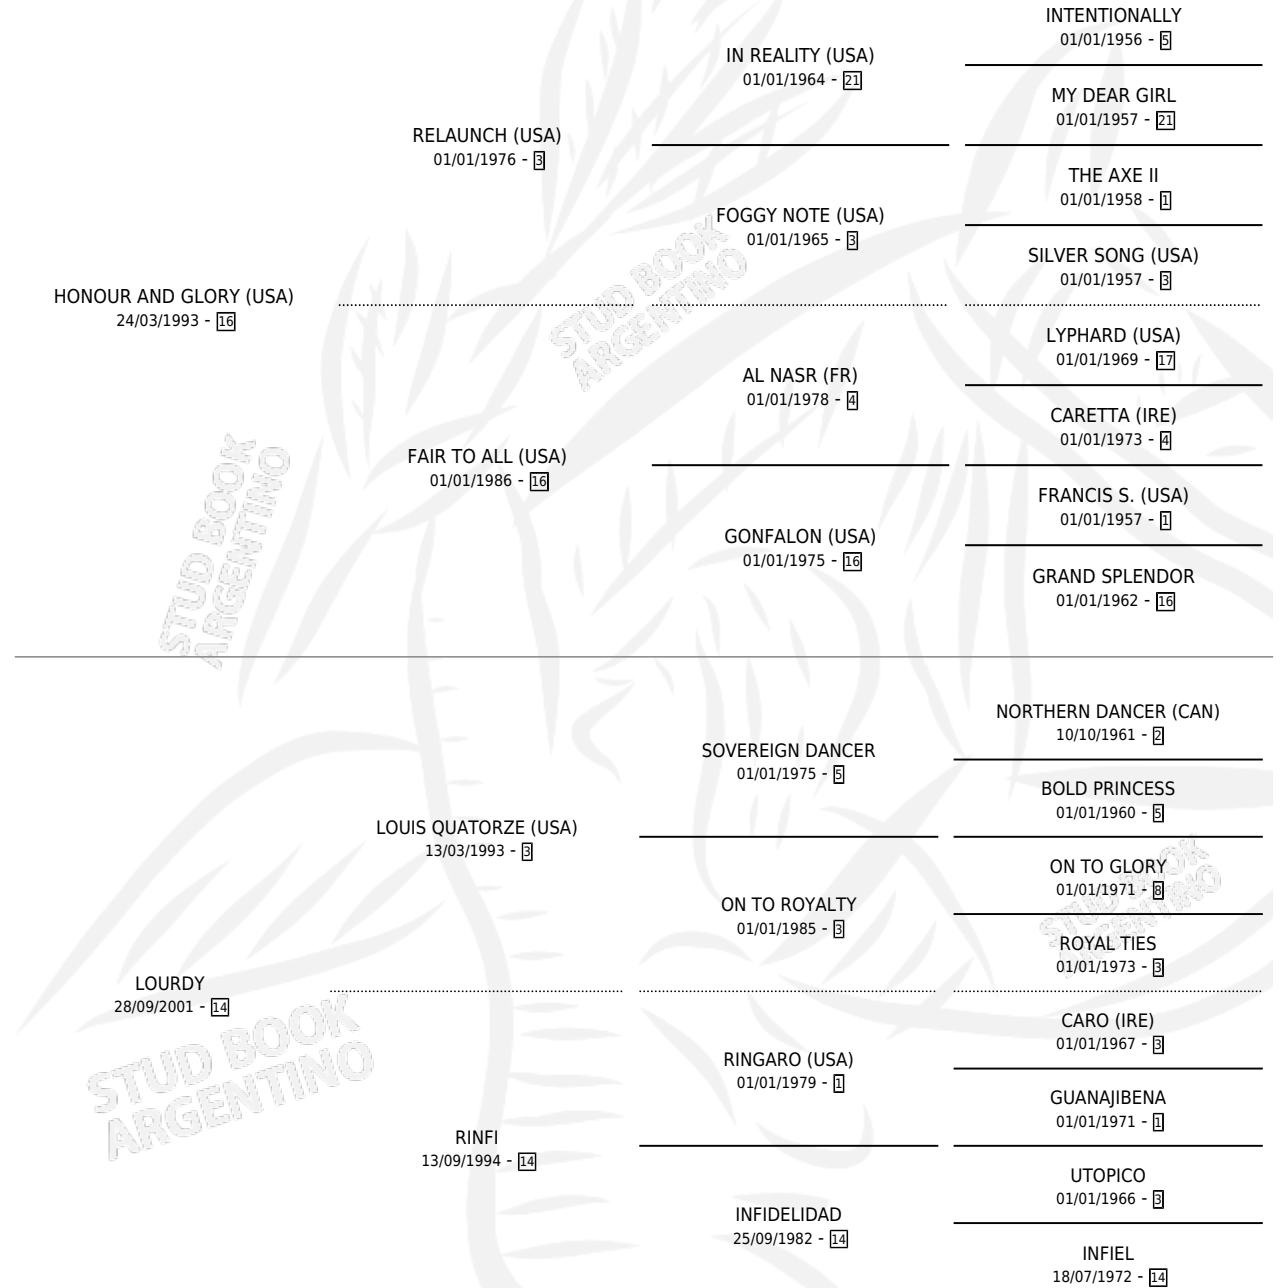

LA SOTRETA

por HONOUR AND GLORY (USA) y LOURDY por LOUIS QUATORZE (USA)

Argentina · Hembra · Zaino · SP · 25/10/2013
Familia 14 · Volumen 41

ESTADO

TIPIFICACIÓN SANGUÍNEA	X
TIPIFICACIÓN POR ADN	✓
PASAPORTE	X
IDENTIFICACIÓN POR MICROCHIP	✓
REPRODUCTOR	X

Lugar de nacimiento: Santa Placida

Criador: Santa Placida

PEDIGREE

LA SOTRETA

Datos oficiales del Stud Book Argentino

Documento generado el 08/05/2026

studbook.org.ar