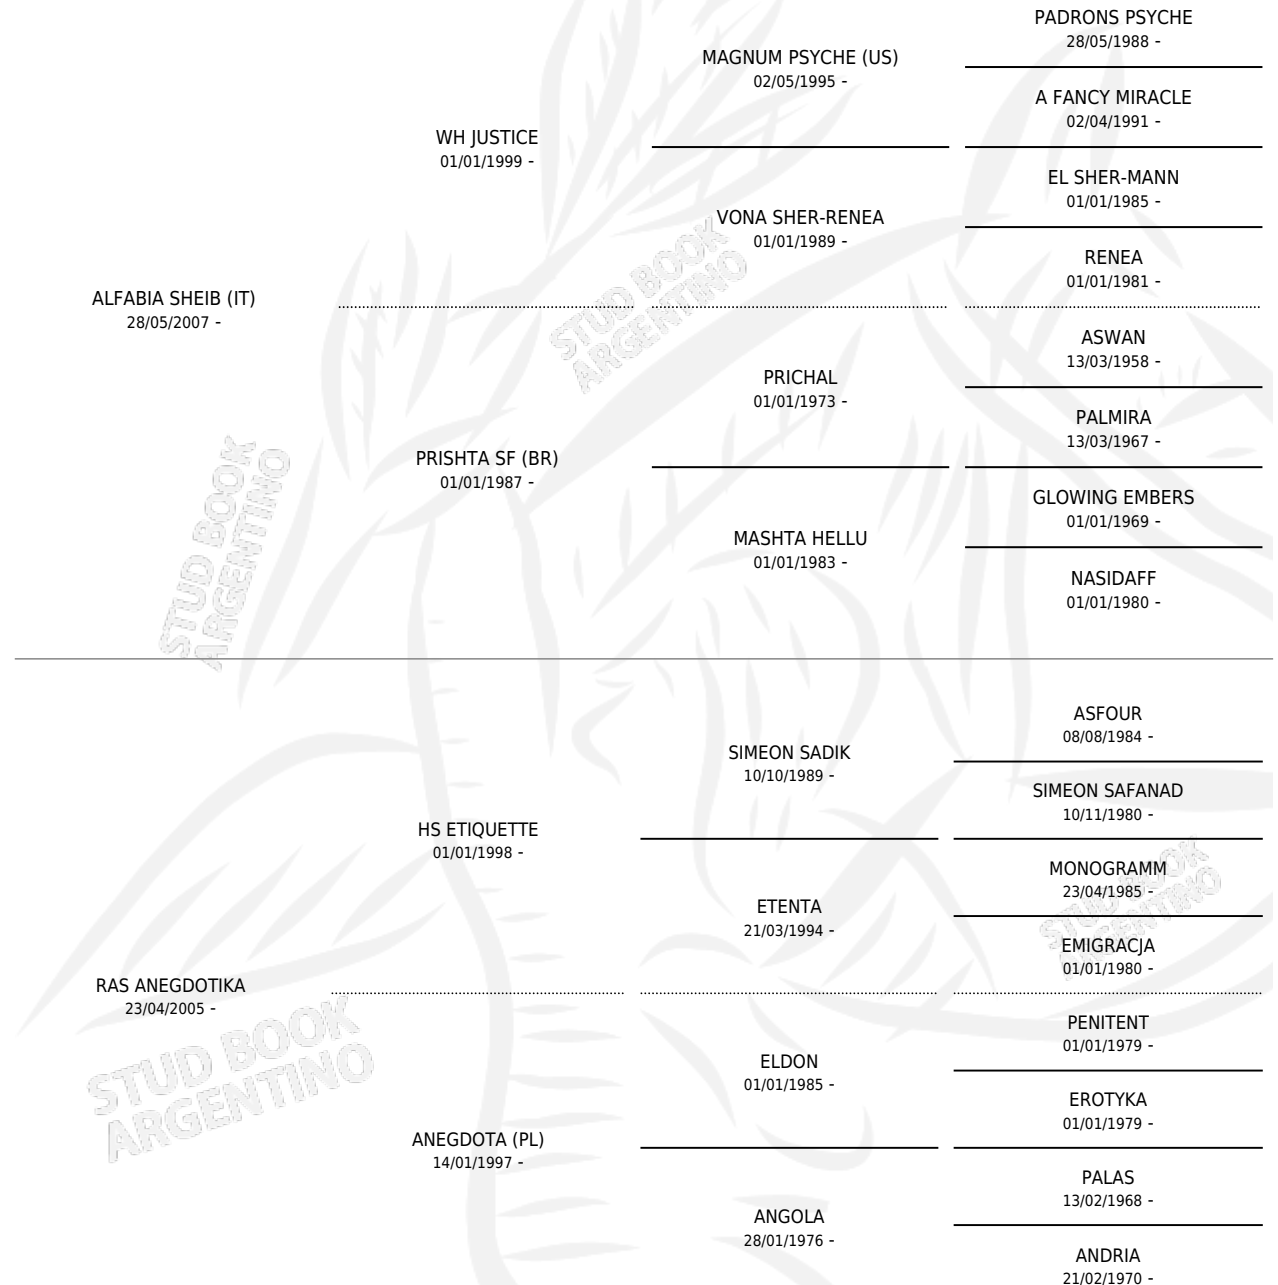

LC TOURMALINE

por **ALFABIA SHEIB (IT)** y **RAS ANEGDOTIKA** por **HS ETIQUETTE**

Argentina · Hembra · Tordillo · AP · 25/02/2014
Familia · Volumen 42

ESTADO

TIPIFICACIÓN SANGUÍNEA	X
TIPIFICACIÓN POR ADN	✓
PASAPORTE	✓
IDENTIFICACIÓN POR MICROCHIP	X
REPRODUCTOR	✓

Lugar de nacimiento: La Catalina
Criador: La Catalina

PEDIGREE

S

mientos 0 / Efectividad 0.00%

PADRILLO	PRODUCTO	CRIADOR	1ER SERVICIO	ÚLTIMO SERVICIO
ZT IBN MARWAN	∅		17/03/2019	19/03/2019
LC TOURMALINE	∅		20/01/2018	22/01/2018