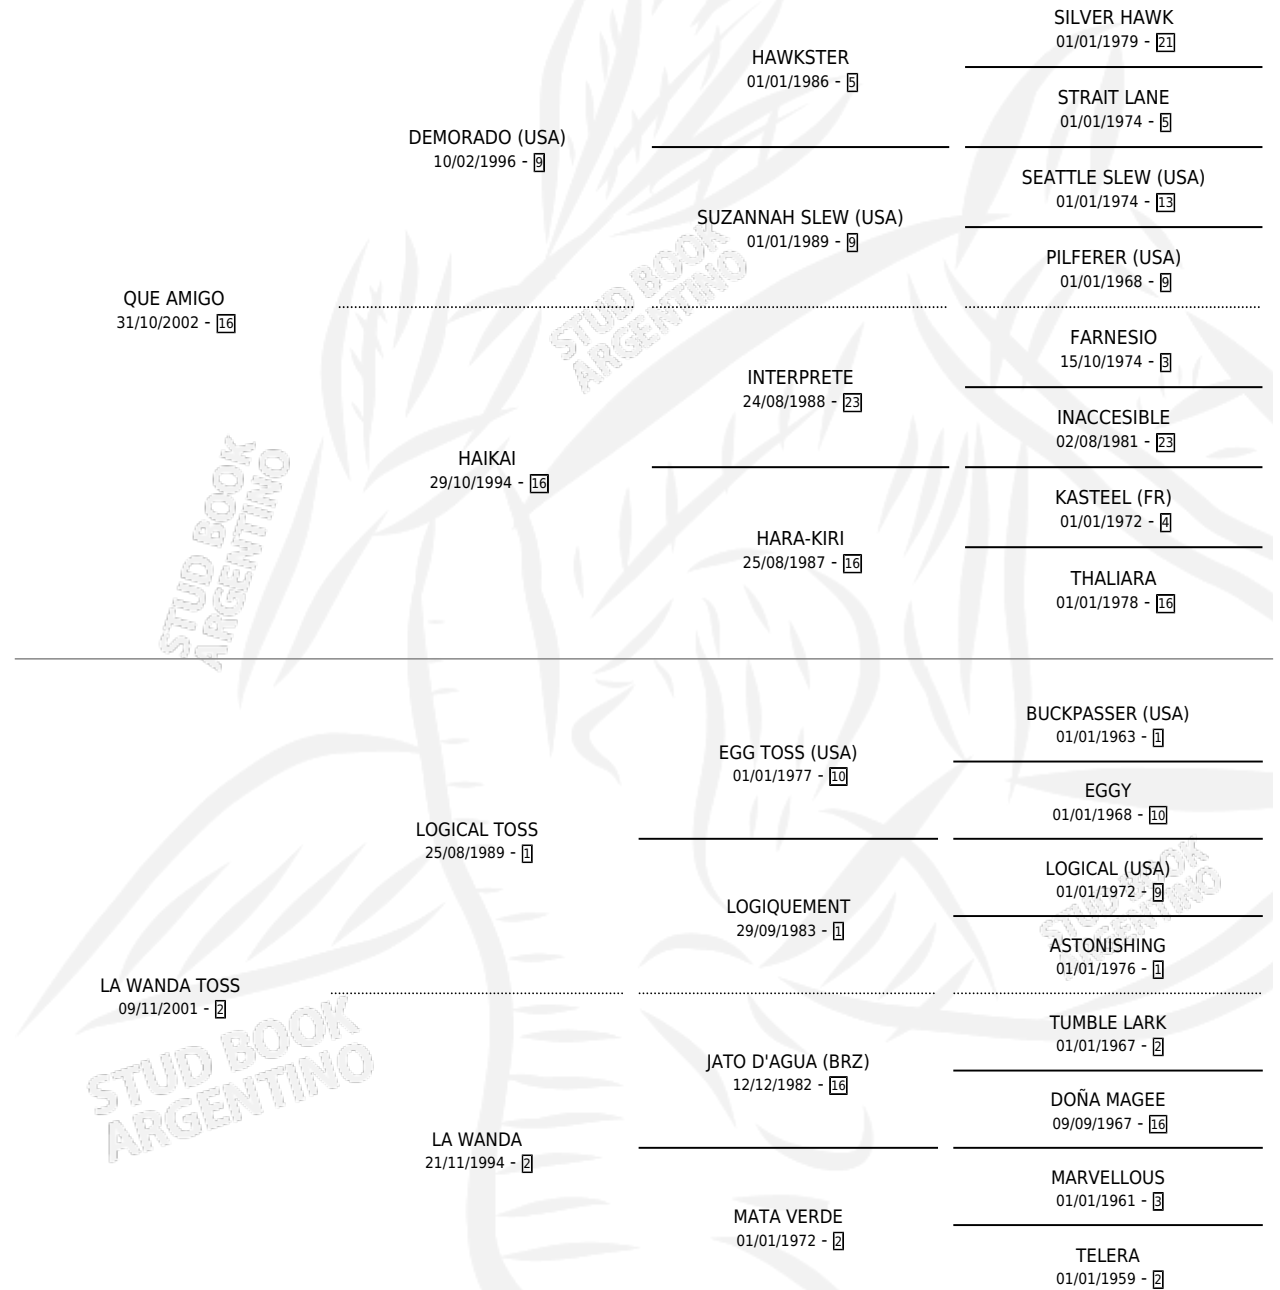

GRIFOSATO

por QUE AMIGO y LA WANDA TOSS por LOGICAL TOSS

Argentina · Macho · Zaino · SP · 30/11/2013
Familia 2-n · Volumen 41

ESTADO

TIPIFICACIÓN SANGUÍNEA	X
TIPIFICACIÓN POR ADN	X
PASAPORTE	X
IDENTIFICACIÓN POR MICROCHIP	X
REPRODUCTOR	X

Lugar de nacimiento: Campo particular

Criador: Sin dato

PEDIGREE

GRIFOSATO

Datos oficiales del Stud Book Argentino

Documento generado el 02/05/2026

studbook.org.ar