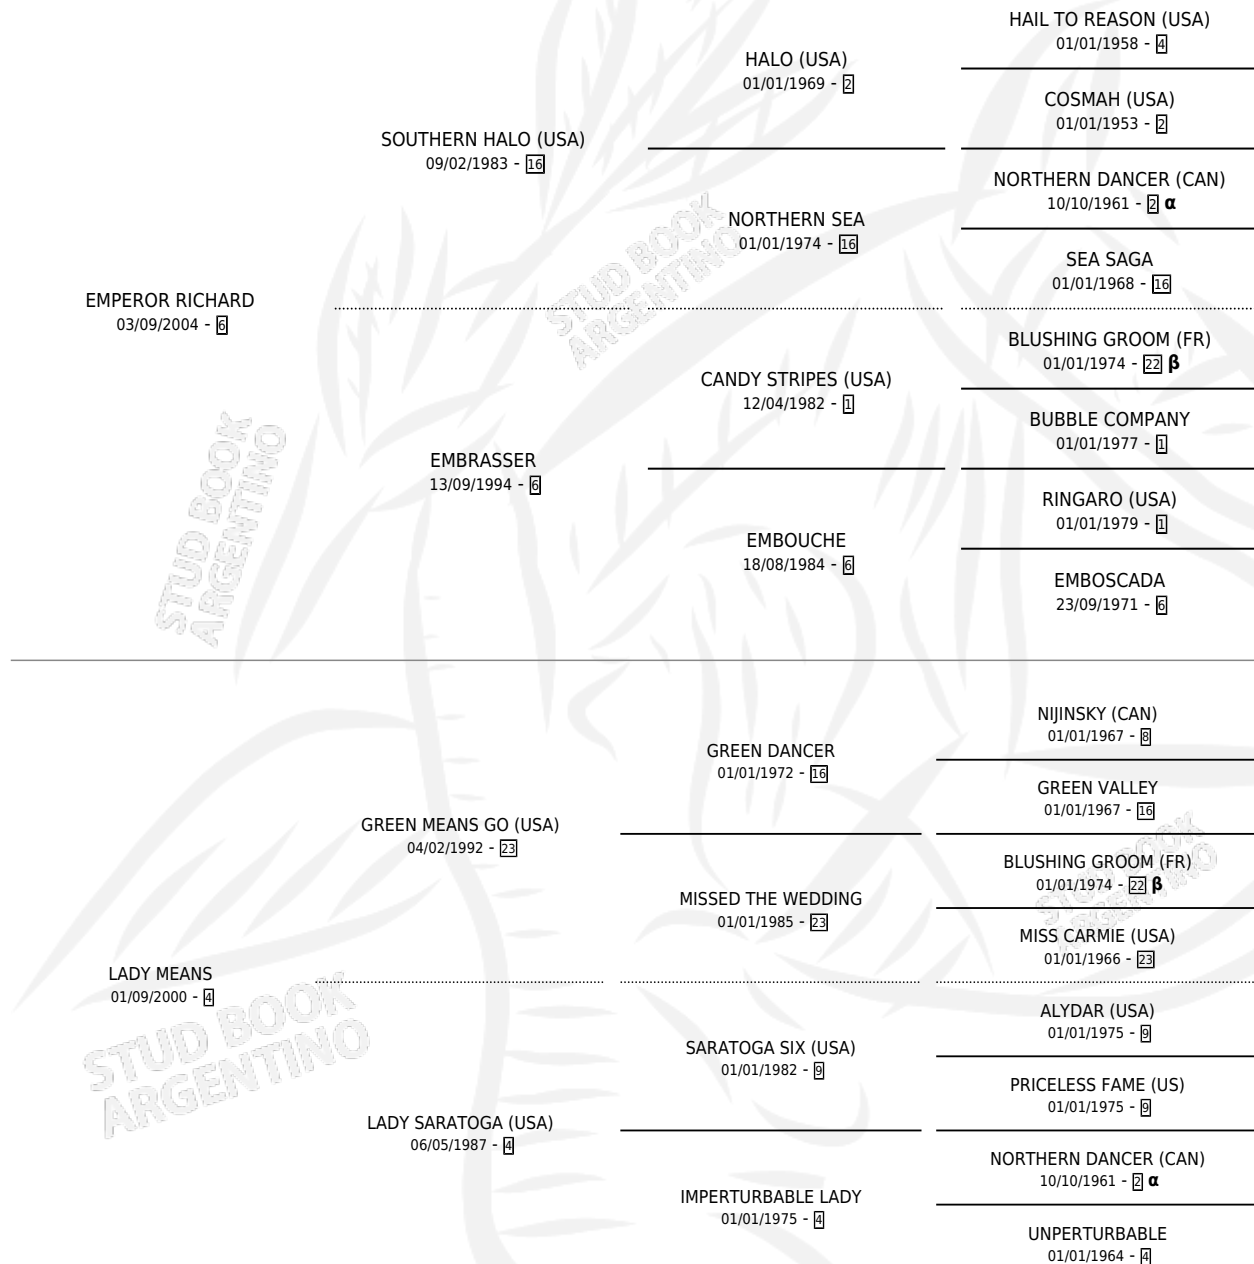

# EMPEROR MEANS

por **EMPEROR RICHARD** y **LADY MEANS** por **GREEN MEANS GO (USA)**

Argentina · Macho · Zaino · SP · 15/10/2013  
Familia 4-r · Volumen 41

## ESTADO

TIPIFICACIÓN SANGUÍNEA	X
TIPIFICACIÓN POR ADN	✓
PASAPORTE	✓
IDENTIFICACIÓN POR MICROCHIP	✓
REPRODUCTOR	X

**Lugar de nacimiento:** Campo particular  
**Criador:** Stoll Roberto Javier

## PEDIGREE

INBREEDING : **α,β**

## CARRERAS

FECHA	E	HIP.	N°	O	DIST.	PREMIO	CAT.	PISTA	JOCKEY	CABALLERIZA CUIDADOR	POS.	IMPORTE	PAGO
18/05/2017	3	LPA	6	5	1000	BRITISH QUEEN (4º T)	ALW	ARENA	ARIAS DANIEL EDUARDO	EL POCHO (BV) ALVAREZ SIMAR ALBERTO	12	\$0	67.75
25/10/2016	3	LPA	3	2	1000	SLEW TRUST 2006(2ºT)	ALW	ARENA	GONZALEZ ROQUE LUIS	EL POCHO (BV) ALVAREZ SIMAR ALBERTO	12	\$0	20.00