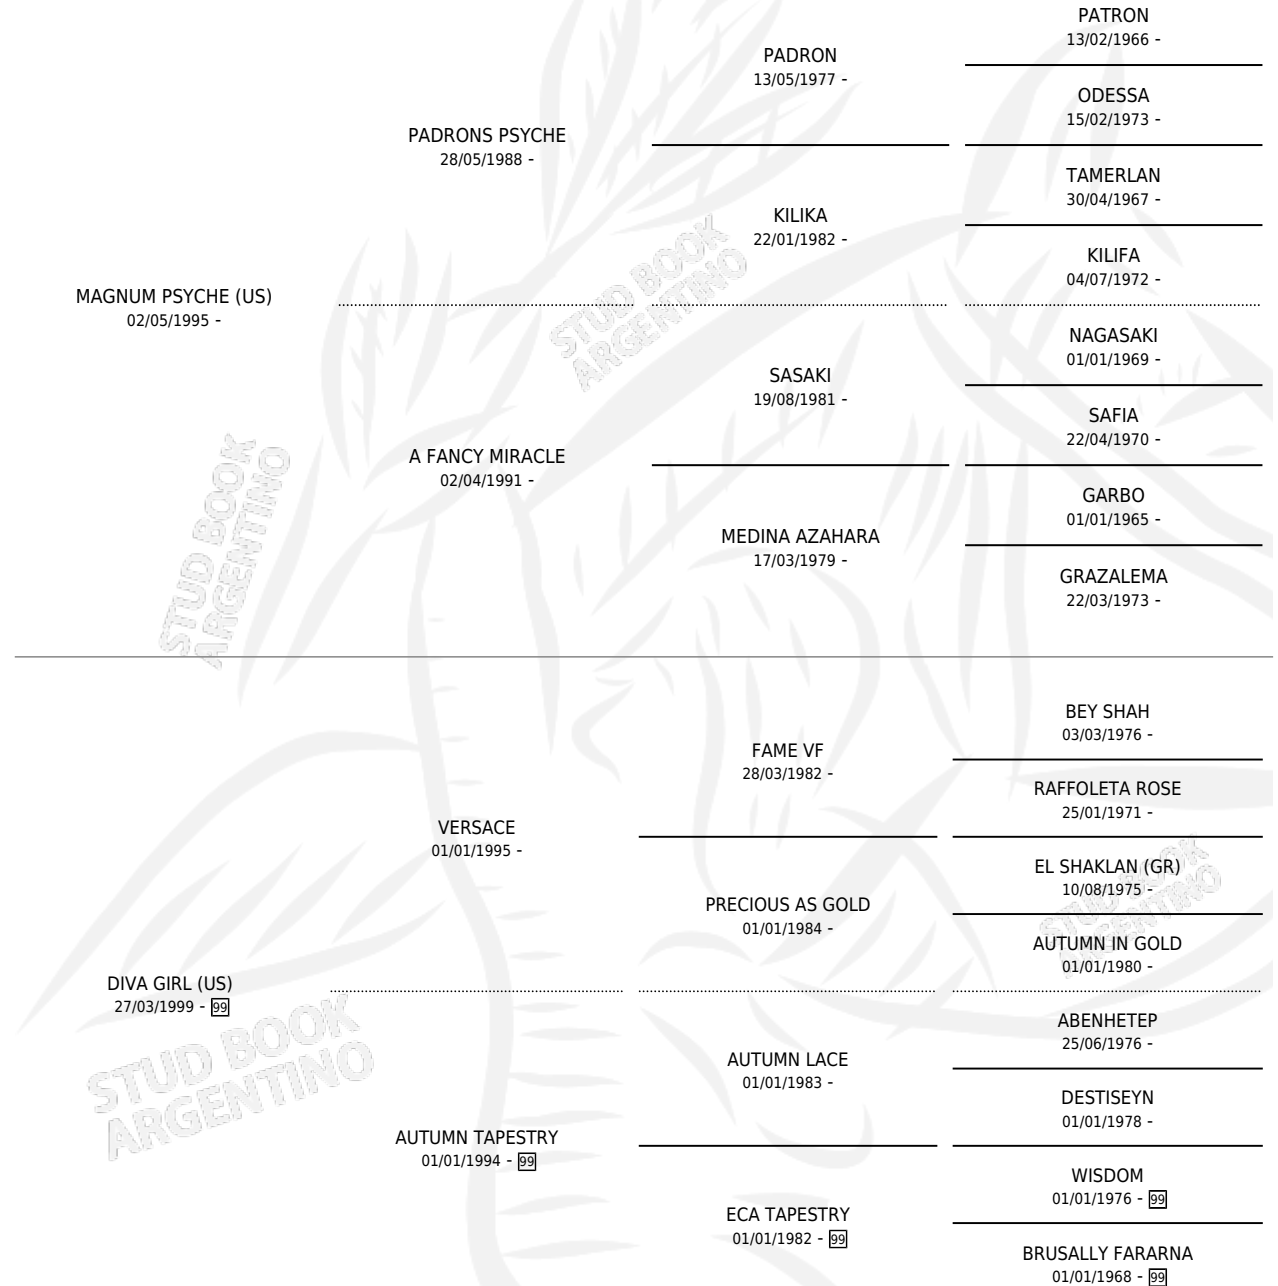

JJ MAGNA DIVA

por **MAGNUM PSYCHE (US)** y **DIVA GIRL (US)** por **VERSACE**

Argentina · Hembra · Zaino · AP · 19/02/2014
Familia 99 · Volumen 42

ESTADO

TIPIFICACIÓN SANGUÍNEA	X
TIPIFICACIÓN POR ADN	✓
PASAPORTE	✓
IDENTIFICACIÓN POR MICROCHIP	X
REPRODUCTOR	✓

Lugar de nacimiento: Mayed
Criador: Mayed

~

HIJOS

	MACHOS	HEMBRAS
2 NACIERON	2	0
SIN ACTUACIONES		

PEDIGREE

S

mientos **2** / Efectividad **100%**

PADRILLO	PRODUCTO	CRIADOR	1ER SERVICIO	ÚLTIMO SERVICIO
TJ HAIT	JK EL GALAN (M A, 14/02/2024)	NABIL AL MULUK	18/02/2023	18/02/2023
DOMINIC M (US)	JK DISTINTO (M Z, 26/10/2018)	NABIL AL MULUK	25/10/2017	25/10/2017