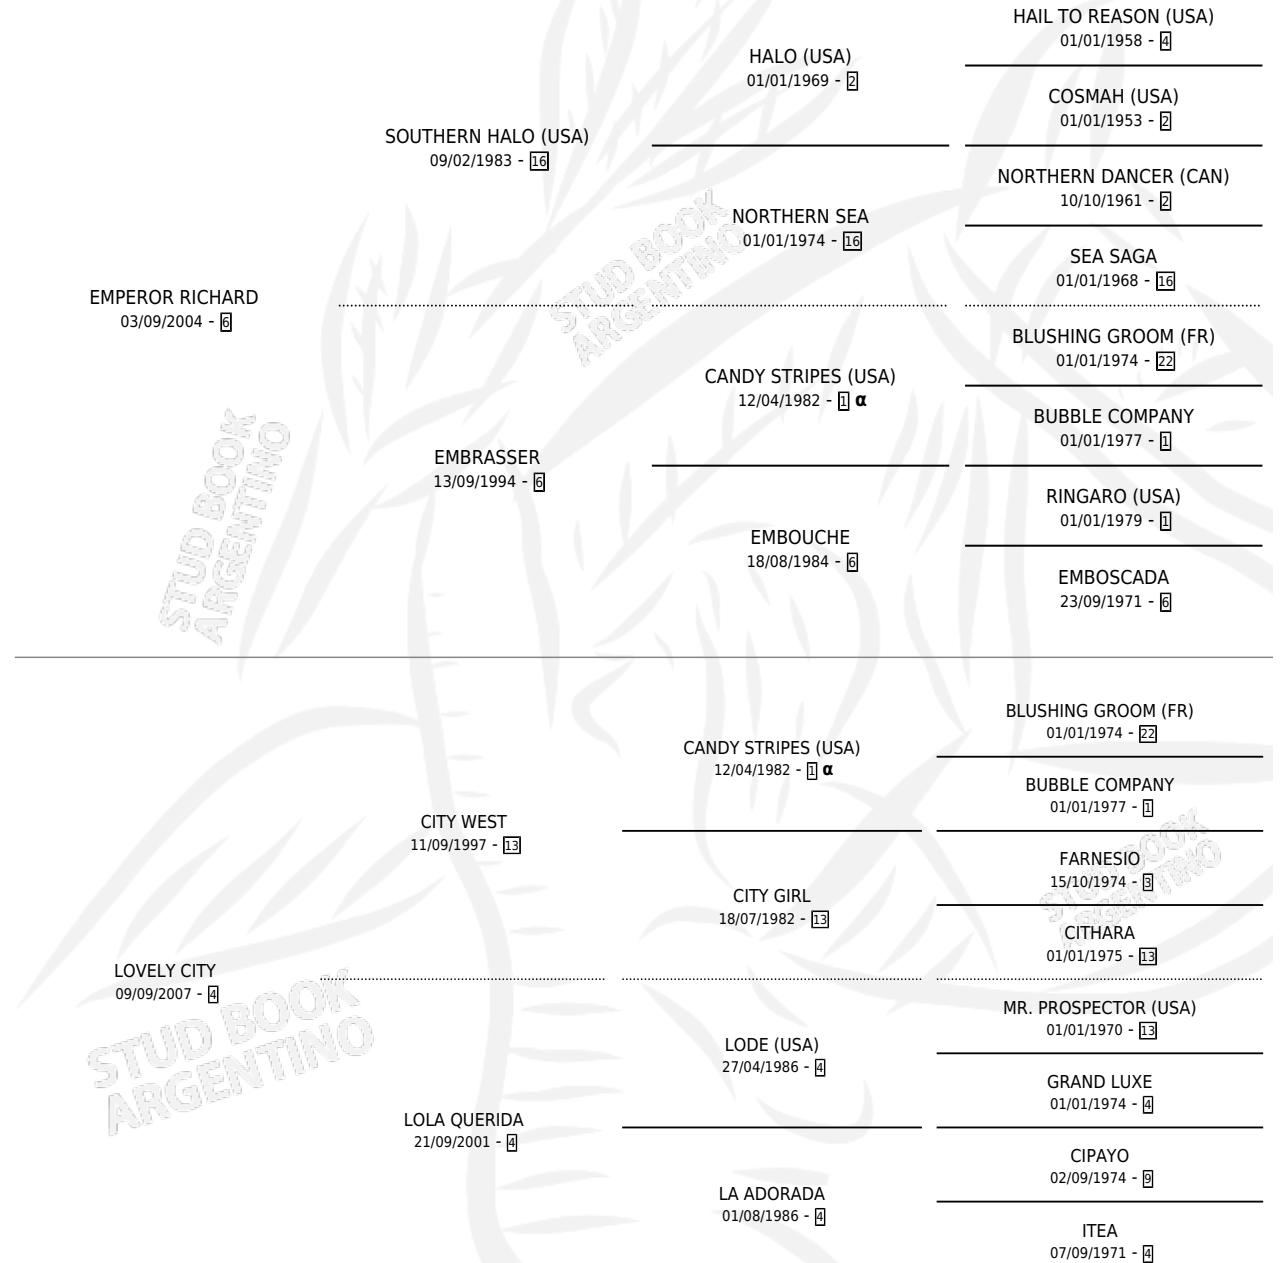

LOVELY EMPRESS

por **EMPEROR RICHARD** y **LOVELY CITY** por **CITY WEST**

Argentina · Hembra · Alazan · SP · 01/09/2013
Familia 4-b · Volumen 41

ESTADO

TIPIFICACIÓN SANGUÍNEA	X
TIPIFICACIÓN POR ADN	✓
PASAPORTE	✓
IDENTIFICACIÓN POR MICROCHIP	✓
REPRODUCTOR	X

Lugar de nacimiento: Rancho Grande
Criador: Rancho Grande

PEDIGREE

INBREEDING : α

CAMPAÑA

Solo carreras oficiales de Argentina

POR EDAD

EDAD	CC	1°	2°	3°	4°	5°	NP	CLC	CLG	CLCG1	CLGG1	IMPORTE	GANANCIA / CC
3 AÑOS	1	0	0	0	0	0	1	0	0	0	0	\$0	\$0
4 AÑOS	2	0	1	0	0	0	1	0	0	0	0	\$21,350	\$10,675
TOTALES	3	0	1	0	0	0	2	0	0	0	0	\$21,350	\$7,117
%		0.0%	33.3%	0.0%	0.0%	0.0%	66.7%	0.0%	0.0%	0.0%	0.0%		

Placés en Palermo en 3 carreras disputadas.

POR DISTANCIA

HIPODROMO	CC	1°	2°	3°	4°	5°	NP	CLC	CLG	CLCG1	CLGG1	IMPORTE
PALERMO	2	0	1	0	0	0	0	0	0	0	0	\$21,350
1000 MTS	2	0	1	0	0	0	0	0	0	0	0	\$21,350
SAN ISIDRO	1	0	0	0	0	0	1	0	0	0	0	\$0
1000 MTS	1	0	0	0	0	0	1	0	0	0	0	\$0