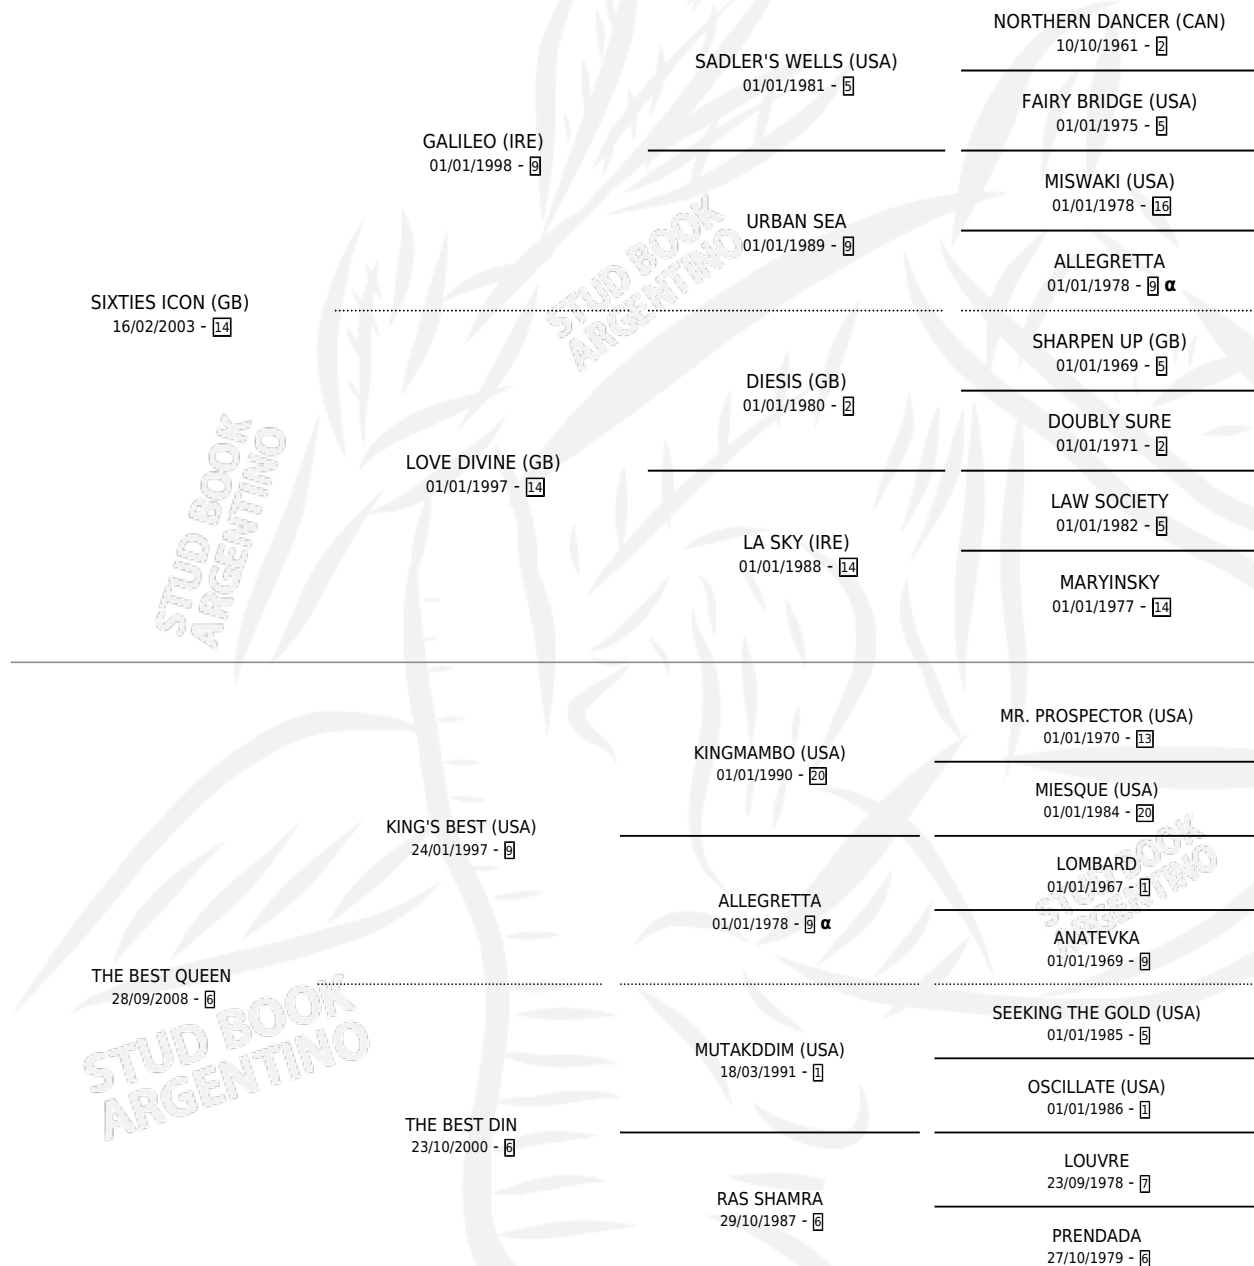

THE BEST ICON

por SIXTIES ICON (GB) y THE BEST QUEEN por KING'S BEST (USA)

Argentina · Hembra · Zaino · SP · 30/10/2013
Familia 6-e · Volumen 41

ESTADO

TIPIFICACIÓN SANGUÍNEA	X
TIPIFICACIÓN POR ADN	✓
PASAPORTE	✓
IDENTIFICACIÓN POR MICROCHIP	✓
REPRODUCTOR	X

Lugar de nacimiento: Rancho Grande
Criador: Rancho Grande

PEDIGREE

INBREEDING : α

CAMPAÑA

Solo carreras oficiales de Argentina

POR EDAD

EDAD	CC	1°	2°	3°	4°	5°	NP	CLC	CLG	CLCG1	CLGG1	IMPORTE	GANANCIA / CC
4 AÑOS	8	0	0	0	0	2	6	0	0	0	0	\$0	\$0
5 AÑOS	8	0	0	0	0	0	8	0	0	0	0	\$0	\$0
6 AÑOS	6	0	0	0	0	0	6	0	0	0	0	\$0	\$0
TOTALES	22	0	0	0	0	2	20	0	0	0	0	\$0	\$0
%		0.0%	0.0%	0.0%	0.0%	9.1%	90.9%	0.0%	0.0%	0.0%	0.0%		