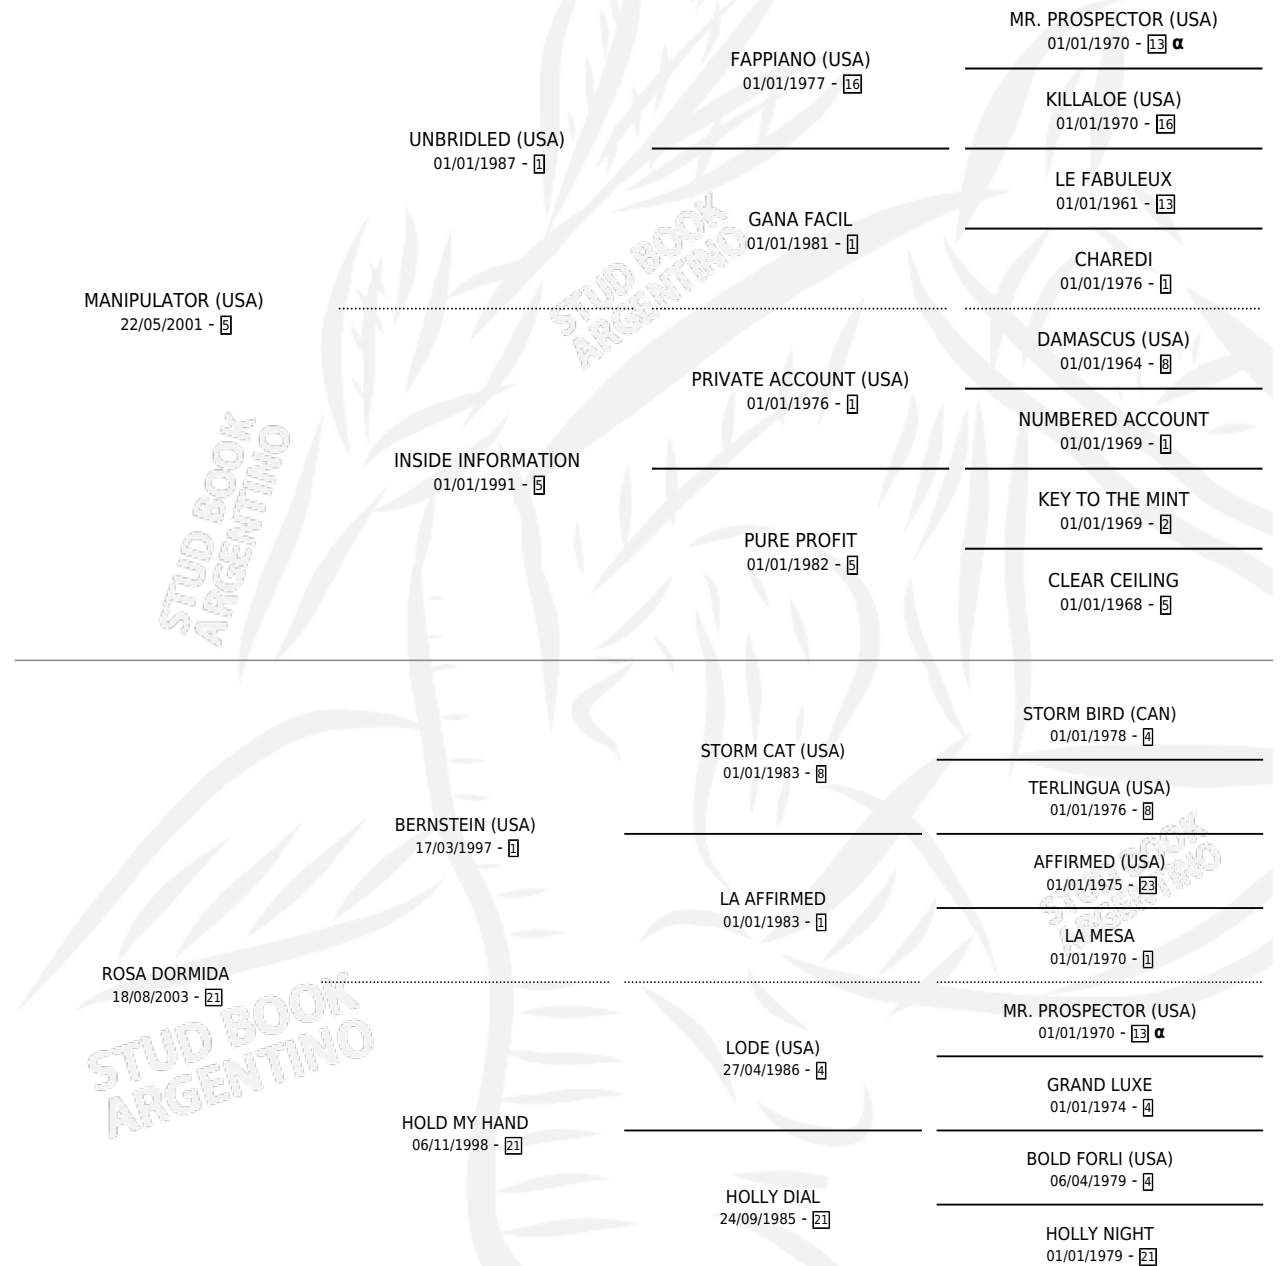

EL ROMAN

por **MANIPULATOR (USA)** y **ROSA DORMIDA** por **BERNSTEIN (USA)**

Argentina · Macho · Zaino · SP · 12/08/2013
Familia 21-a · Volumen 41

ESTADO

TIPIFICACIÓN SANGUÍNEA	X
TIPIFICACIÓN POR ADN	✓
PASAPORTE	✓
IDENTIFICACIÓN POR MICROCHIP	✓
REPRODUCTOR	X

Lugar de nacimiento: Rancho Grande
Criador: Rancho Grande

PEDIGREE

INBREEDING : α