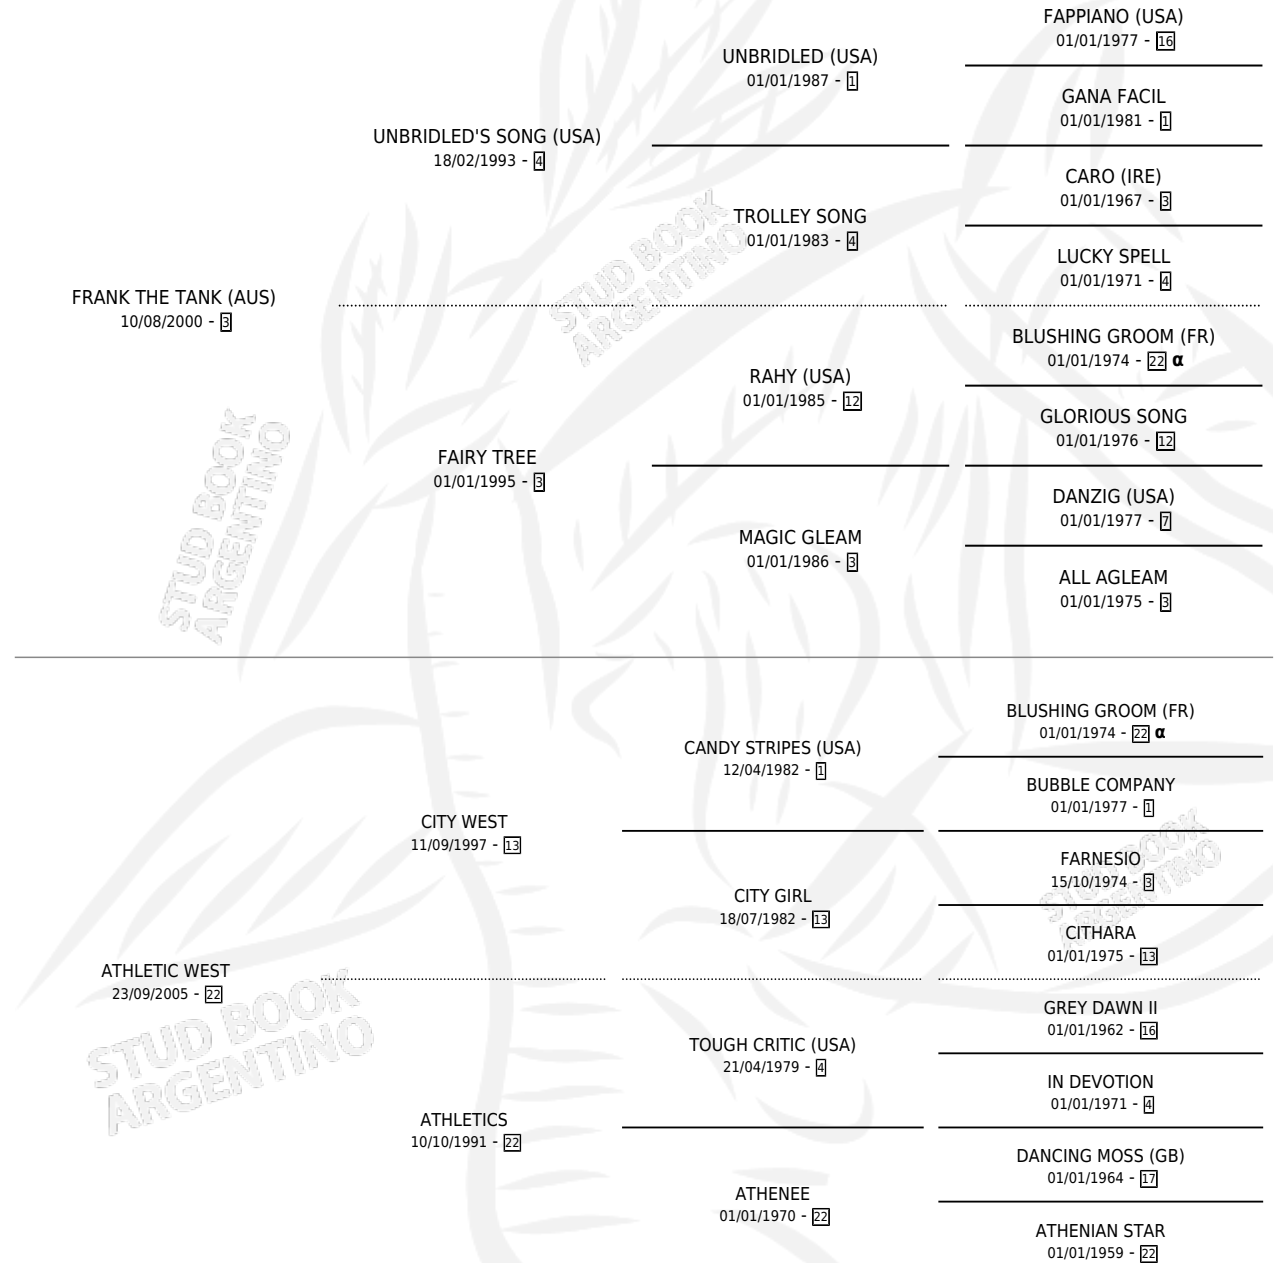

CHUKY TANK

por **FRANK THE TANK (AUS)** y **ATHLETIC WEST** por **CITY WEST**

Argentina · Macho · Tordillo · SP · 19/02/2014
Familia 22-d · Volumen 42

ESTADO

| | |
|------------------------------|---|
| TIPIFICACIÓN SANGUÍNEA | X |
| TIPIFICACIÓN POR ADN | ✓ |
| PASAPORTE | X |
| IDENTIFICACIÓN POR MICROCHIP | ✓ |
| REPRODUCTOR | X |

Lugar de nacimiento: Don Florentino
Criador: Bravo Miguel Angel

PEDIGREE

INBREEDING : α

CHUKY TANK

Datos oficiales del Stud Book Argentino

Documento generado el 15/05/2026

studbook.org.ar