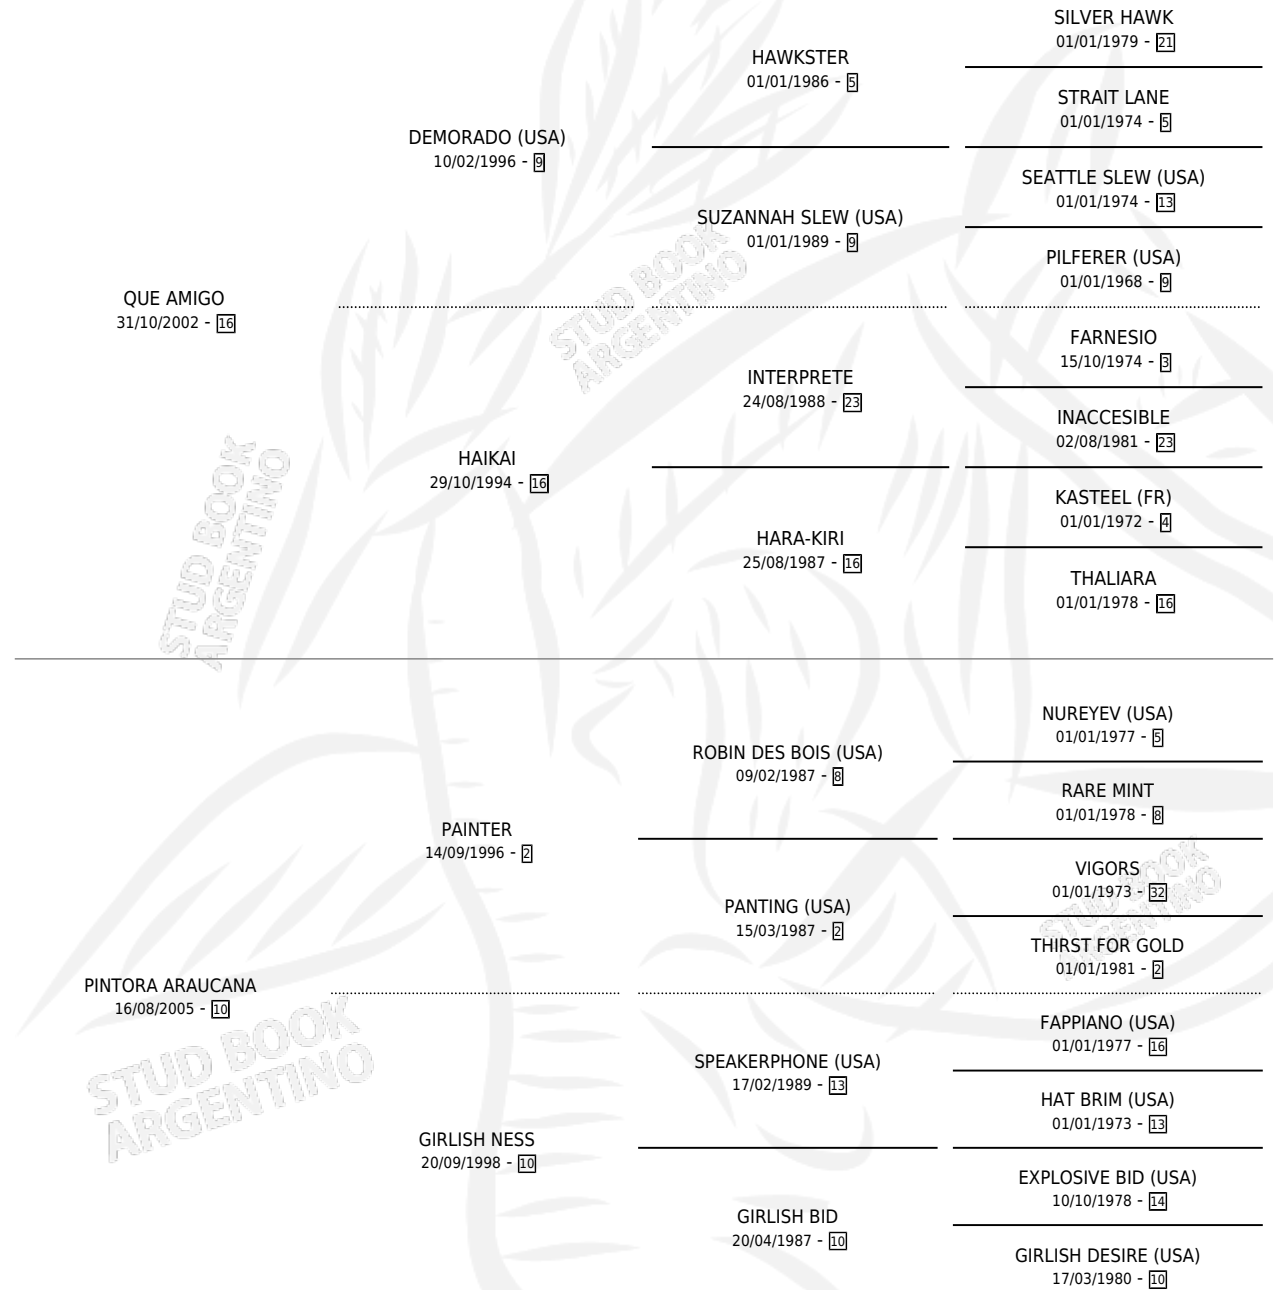

# DOLFINA

por QUE AMIGO y PINTORA ARAUCANA por PAINTER

Argentina · Hembra · Zaino · SP · 10/11/2013  
Familia 10-c · Volumen 41

## ESTADO

TIPIFICACIÓN SANGUÍNEA	X
TIPIFICACIÓN POR ADN	X
PASAPORTE	X
IDENTIFICACIÓN POR MICROCHIP	X
REPRODUCTOR	X

**Lugar de nacimiento:** Campo particular

**Criador:** Municoy Miguel Alberto

## PEDIGREE