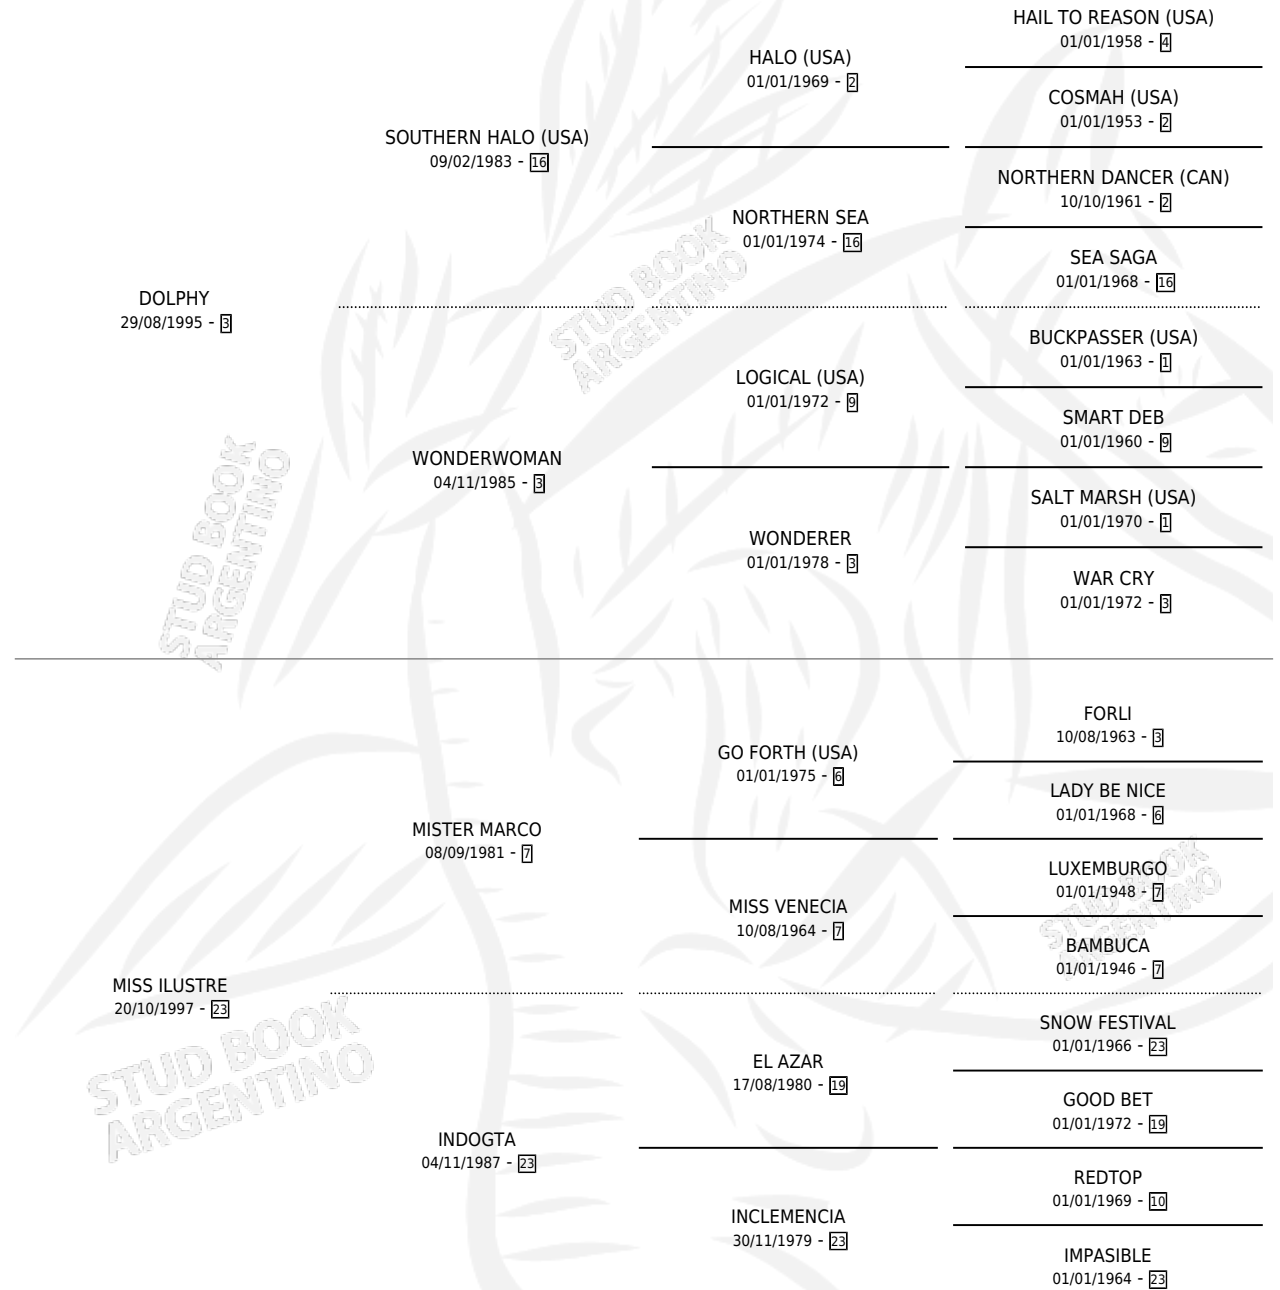

POR IGNOTO

por DOLPHY y MISS ILUSTRE por MISTER MARCO

Argentina · Macho · Zaino Doradillo · SP · 19/02/2014
Familia 23-a · Volumen 42

ESTADO

TIPIFICACIÓN SANGUÍNEA	X
TIPIFICACIÓN POR ADN	X
PASAPORTE	X
IDENTIFICACIÓN POR MICROCHIP	X
REPRODUCTOR	X

Lugar de nacimiento: Tattersall

Criador: Tattersall

PEDIGREE

POR IGNOTO

Datos oficiales del Stud Book Argentino

Documento generado el 12/05/2026

studbook.org.ar