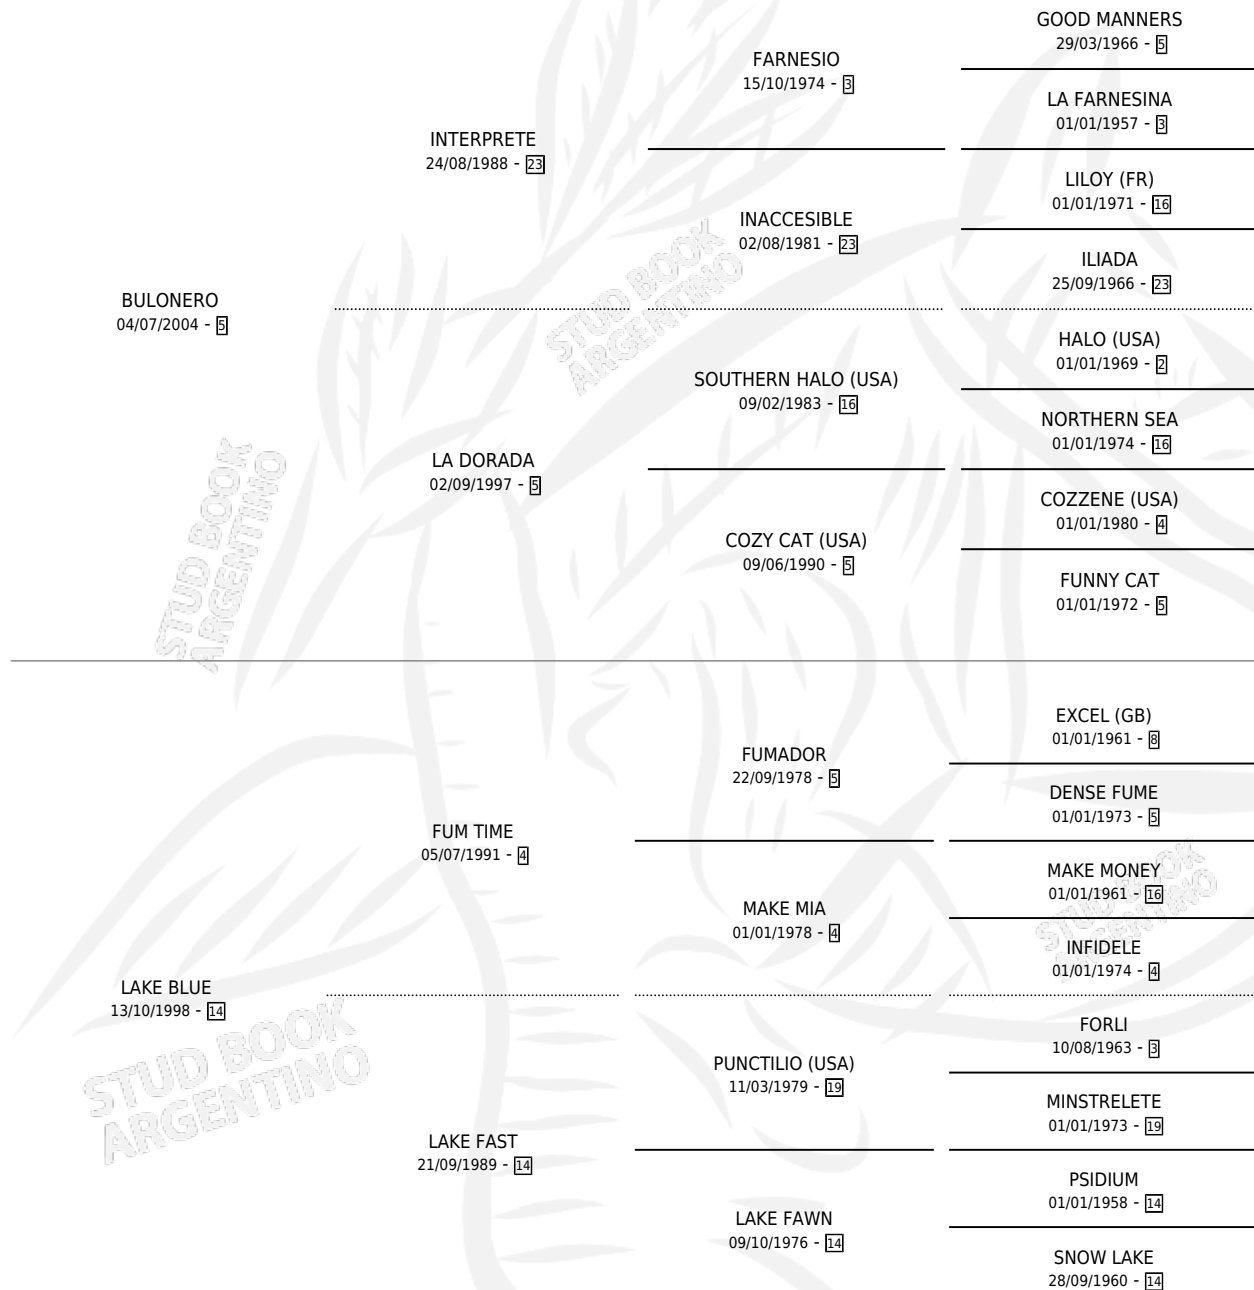

BLUE BULO PRINCESS

por BULONERO y LAKE BLUE por FUM TIME

Argentina · Hembra · Zaino Colorado · SP · 04/11/2013
Familia 14-f · Volumen 41

ESTADO

TIPIFICACIÓN SANGUÍNEA	X
TIPIFICACIÓN POR ADN	X
PASAPORTE	X
IDENTIFICACIÓN POR MICROCHIP	X
REPRODUCTOR	X

Lugar de nacimiento: Mi Anheló

Criador: Lamas Carlos Emilio

PEDIGREE

BLUE BULO PRINCESS

Datos oficiales del Stud Book Argentino

Documento generado el 12/05/2026

studbook.org.ar