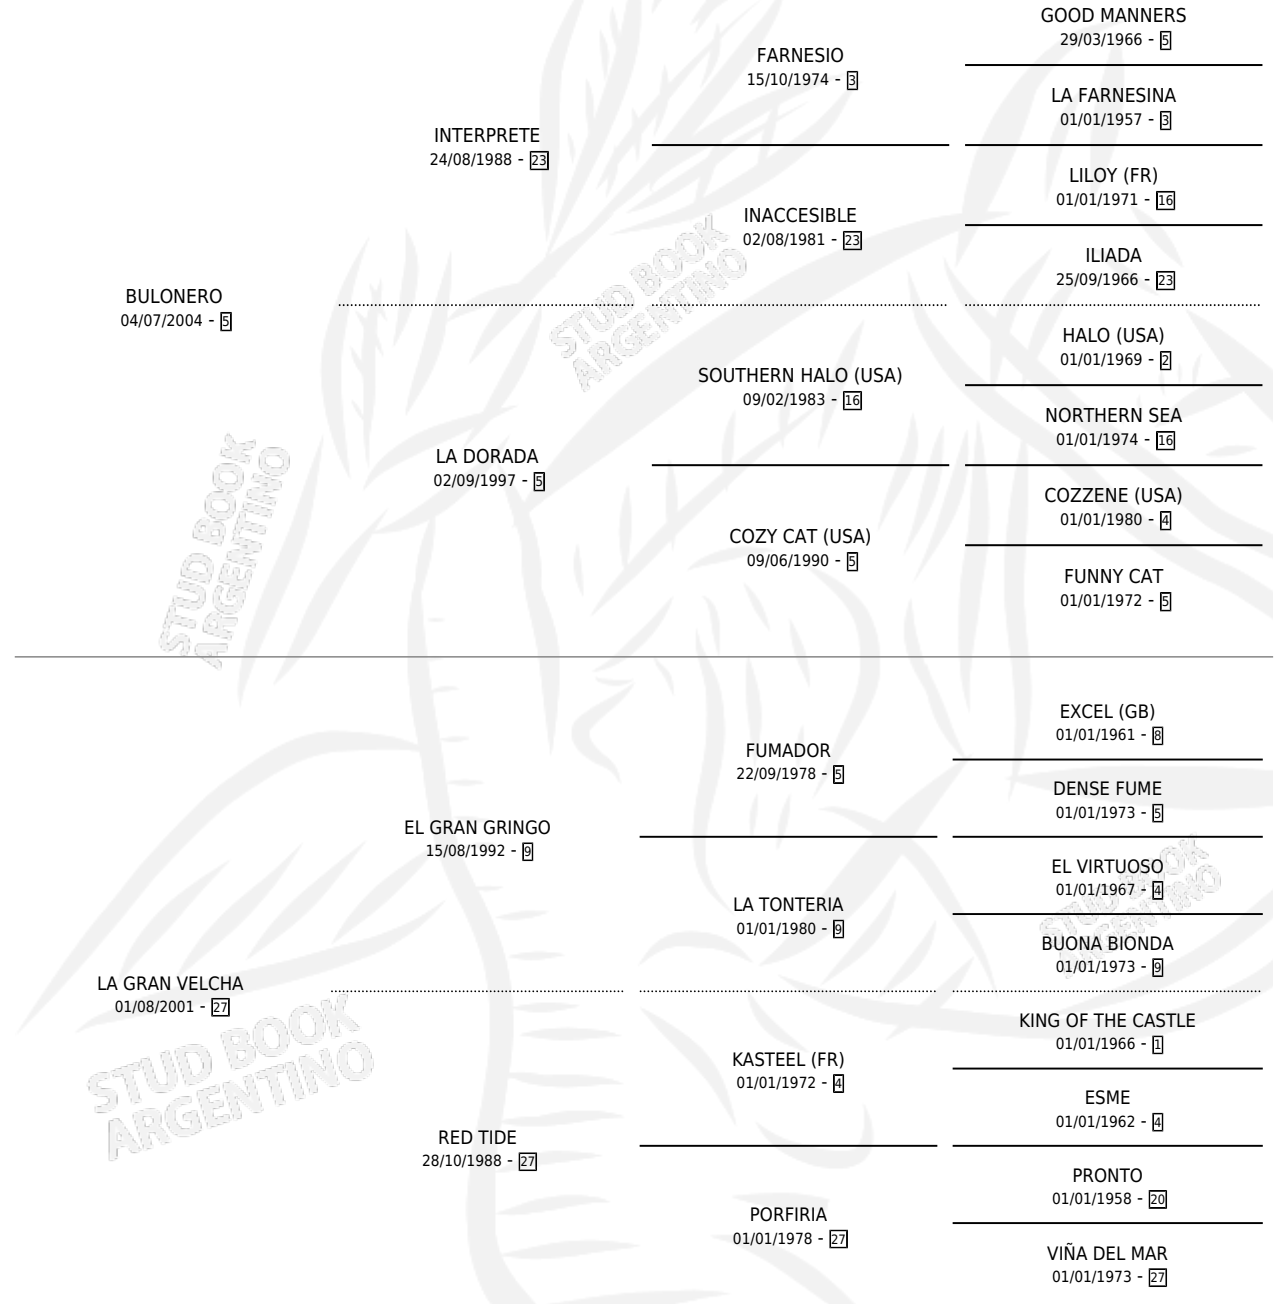

GRAN BULONERO

por **BULONERO** y **LA GRAN VELCHA** por **EL GRAN GRINGO**

Argentina · Macho · Zaino · SP · 02/10/2013
Familia 27-a · Volumen 41

ESTADO

TIPIFICACIÓN SANGUÍNEA	X
TIPIFICACIÓN POR ADN	✓
PASAPORTE	✓
IDENTIFICACIÓN POR MICROCHIP	✓
REPRODUCTOR	X

Lugar de nacimiento: Mi Anhelo
Criador: Mi Anhelo

PEDIGREE

GRAN BULONERO

Datos oficiales del Stud Book Argentino

Documento generado el 21/09/2024

studbook.org.ar