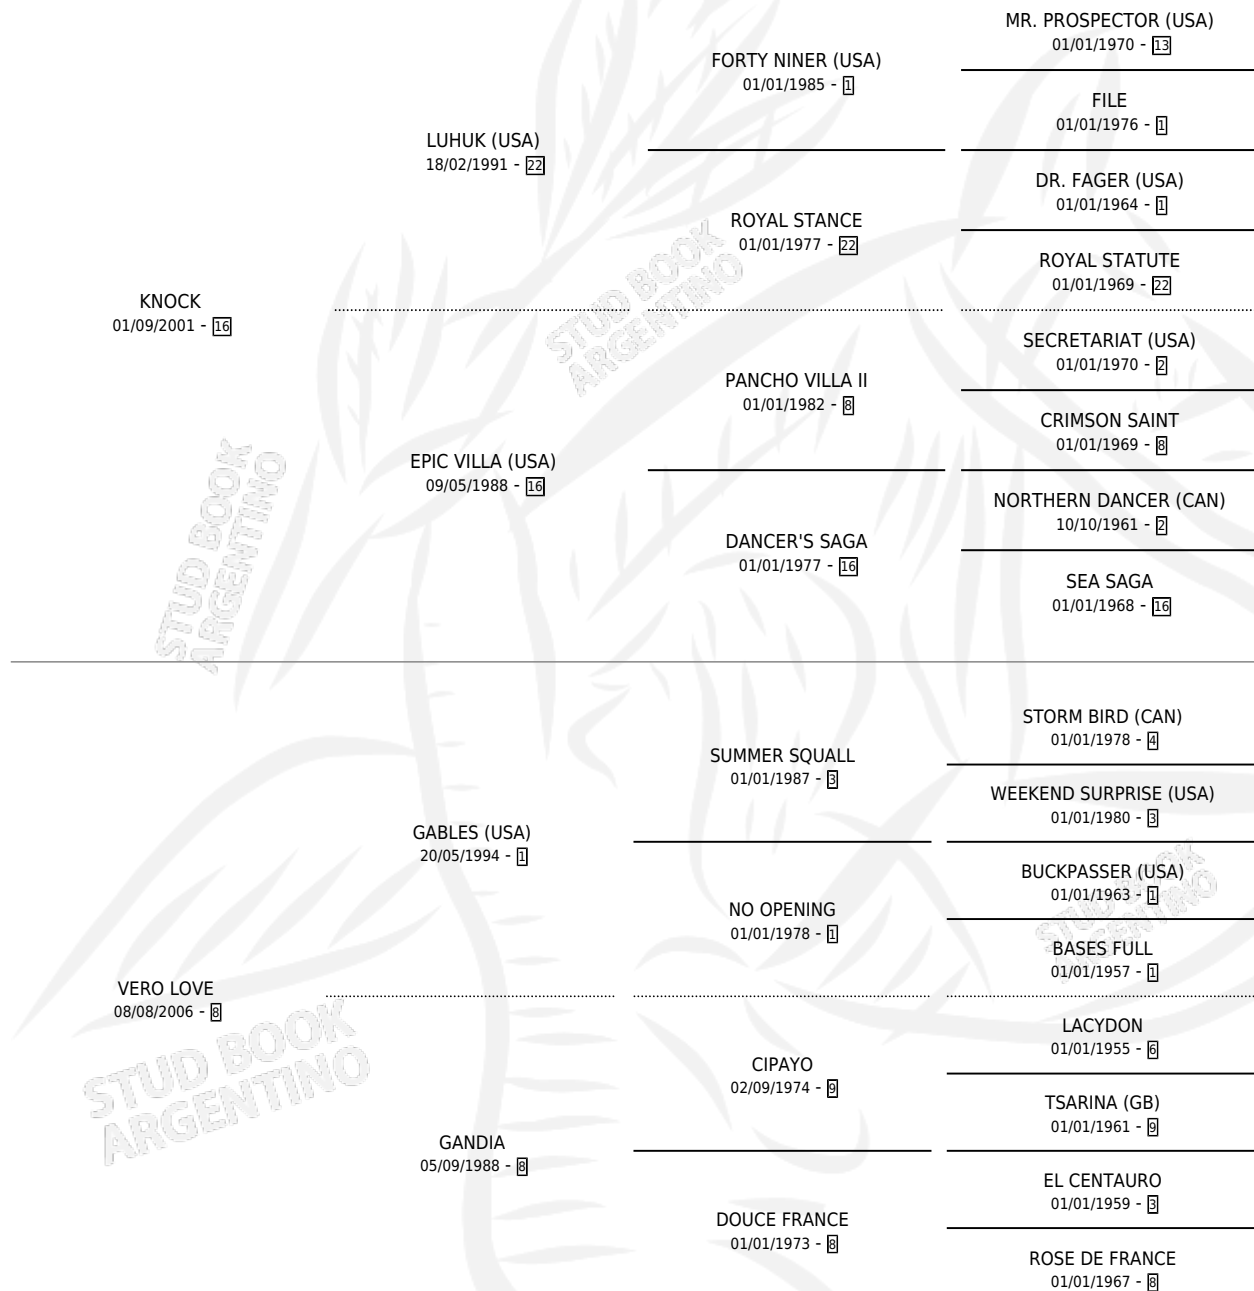

# KNOCK LOVE

por **KNOCK** y **VERO LOVE** por **GABLES (USA)**

Argentina · Macho · Alazan · SP · 23/11/2013  
Familia 8-h · Volumen 41

## ESTADO

TIPIFICACIÓN SANGUÍNEA	X
TIPIFICACIÓN POR ADN	✓
PASAPORTE	✓
IDENTIFICACIÓN POR MICROCHIP	✓
REPRODUCTOR	X

**Lugar de nacimiento:** Yobruji

**Criador:** Molinari Maria Eugenia

## PEDIGREE