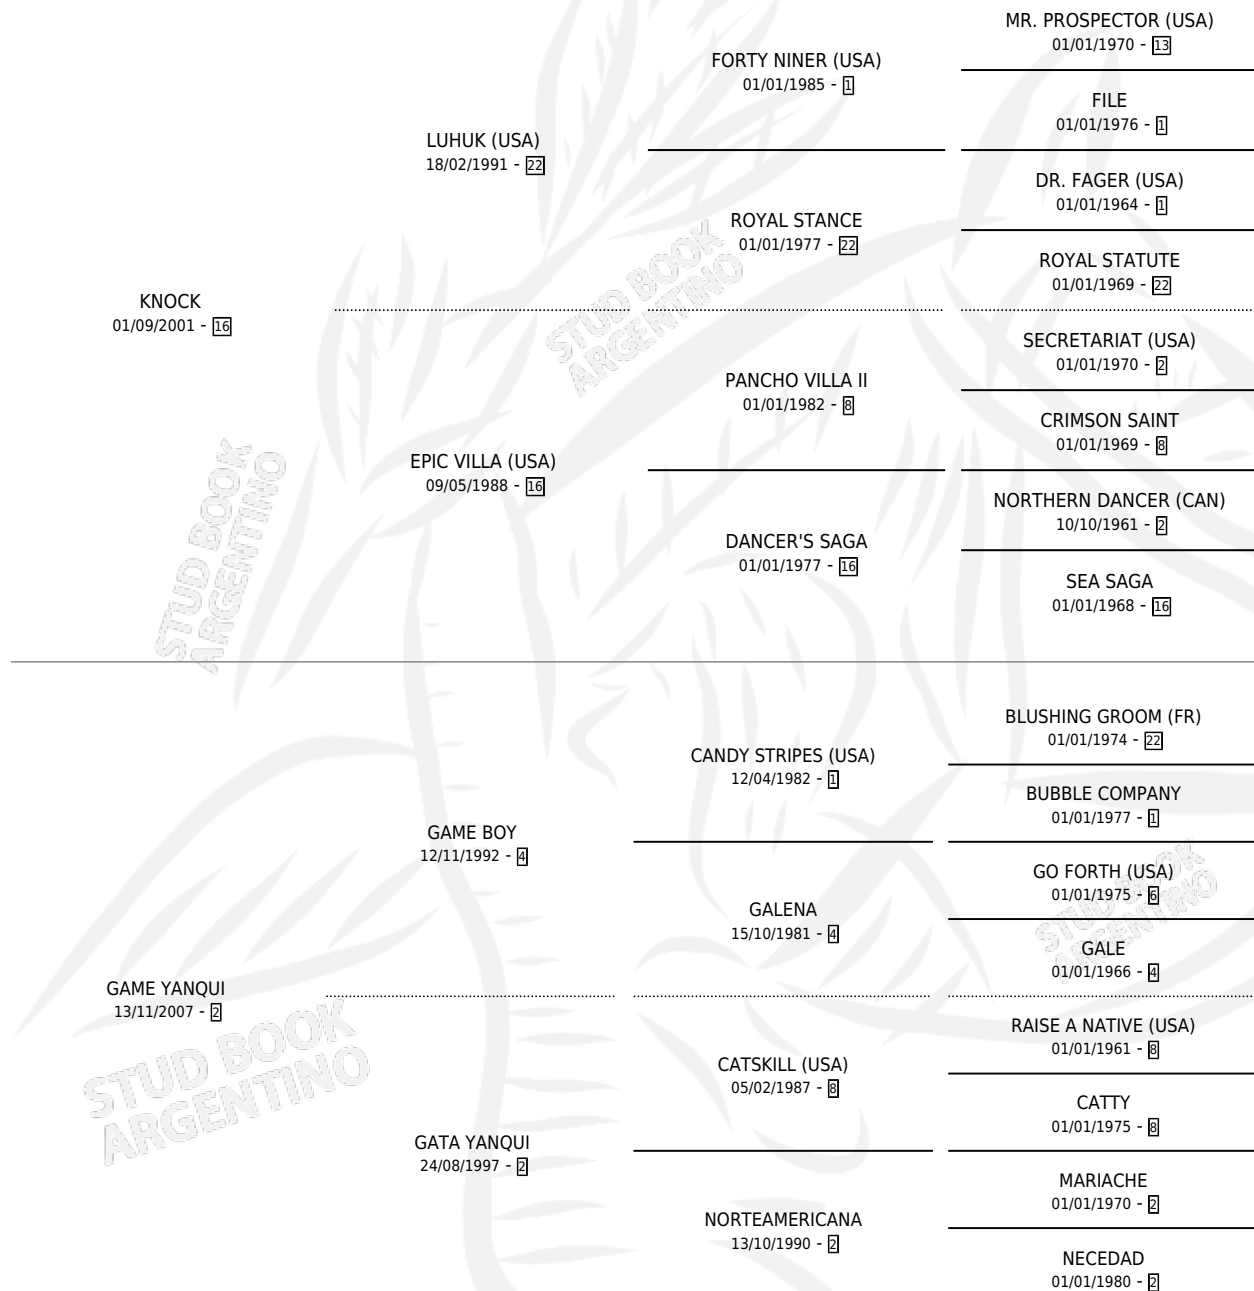

KNOCK YANQUI

por KNOCK y GAME YANQUI por GAME BOY

Argentina · Macho · Alazan · SP · 22/12/2013
Familia 2-h · Volumen 41

ESTADO

TIPIFICACIÓN SANGUÍNEA	X
TIPIFICACIÓN POR ADN	✓
PASAPORTE	✓
IDENTIFICACIÓN POR MICROCHIP	✓
REPRODUCTOR	X

Lugar de nacimiento: Yobругi
Criador: Molinari Maria Eugenia

PEDIGREE