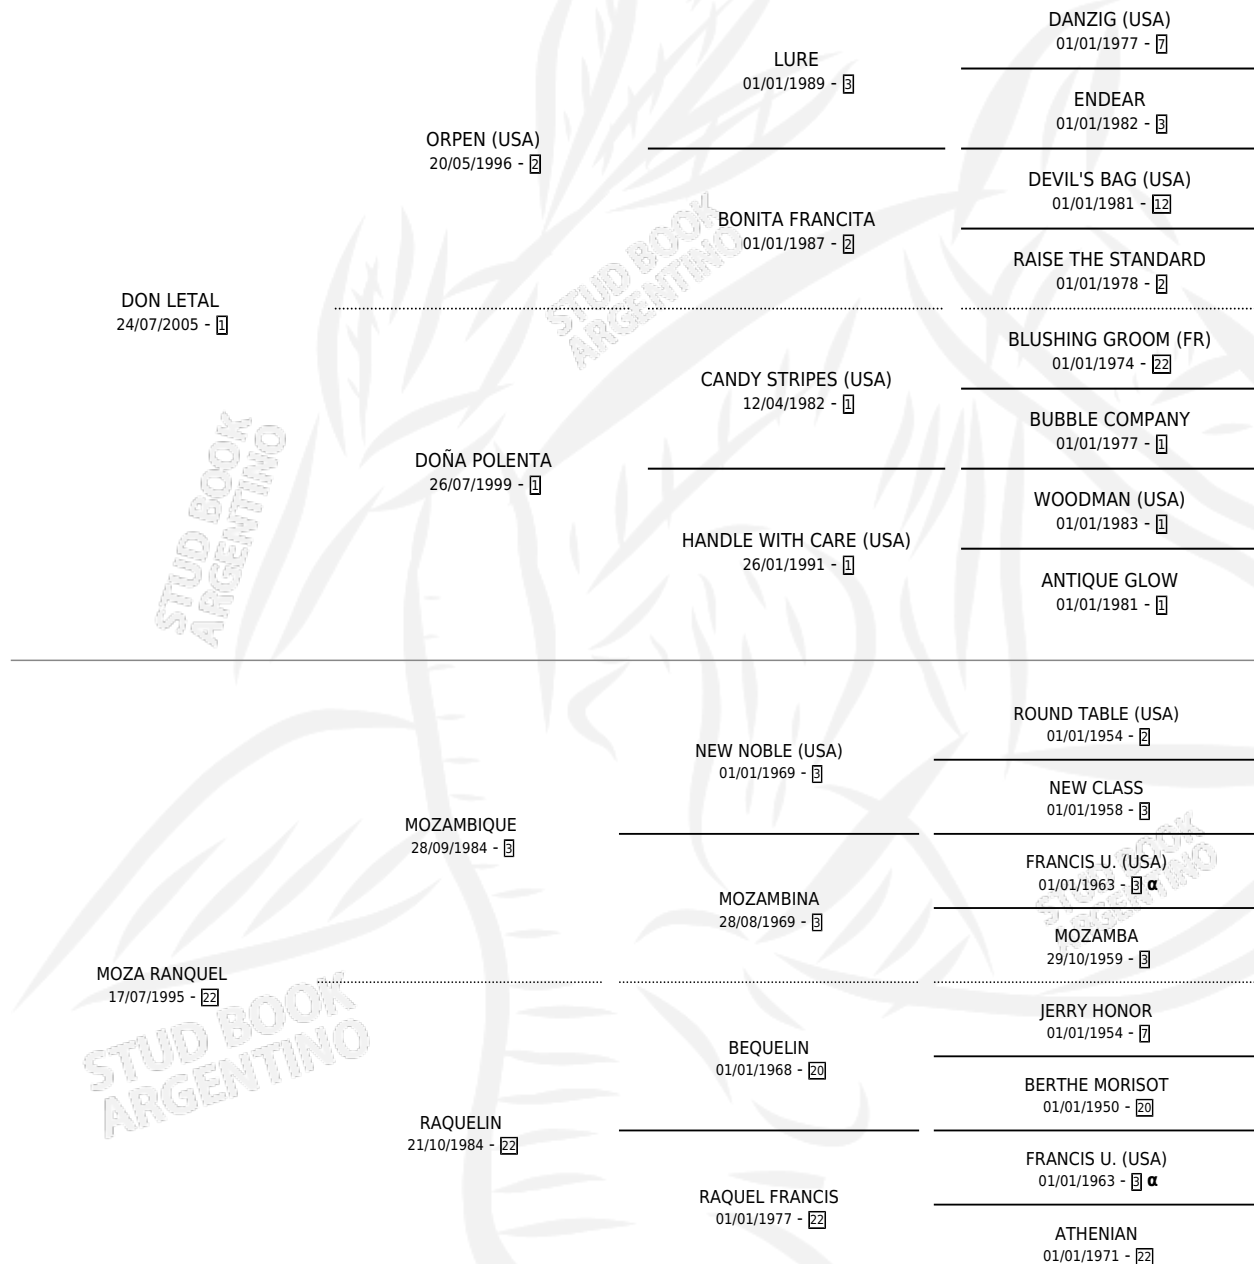

RAQUEL MIA

por DON LETAL y MOZA RANQUEL por MOZAMBIQUE

Argentina · Hembra · Zaino · SP · 01/11/2013
Familia 22-d · Volumen 41

ESTADO

TIPIFICACIÓN SANGUÍNEA	X
TIPIFICACIÓN POR ADN	✓
PASAPORTE	✓
IDENTIFICACIÓN POR MICROCHIP	✓
REPRODUCTOR	✓

Lugar de nacimiento: Don Simon
Criador: Olariaga Jorge Andres

~

HIJOS

	MACHOS	HEMBRAS
3 NACIERON	1	2
SIN ACTUACIONES		

PEDIGREE

INBREEDING : α