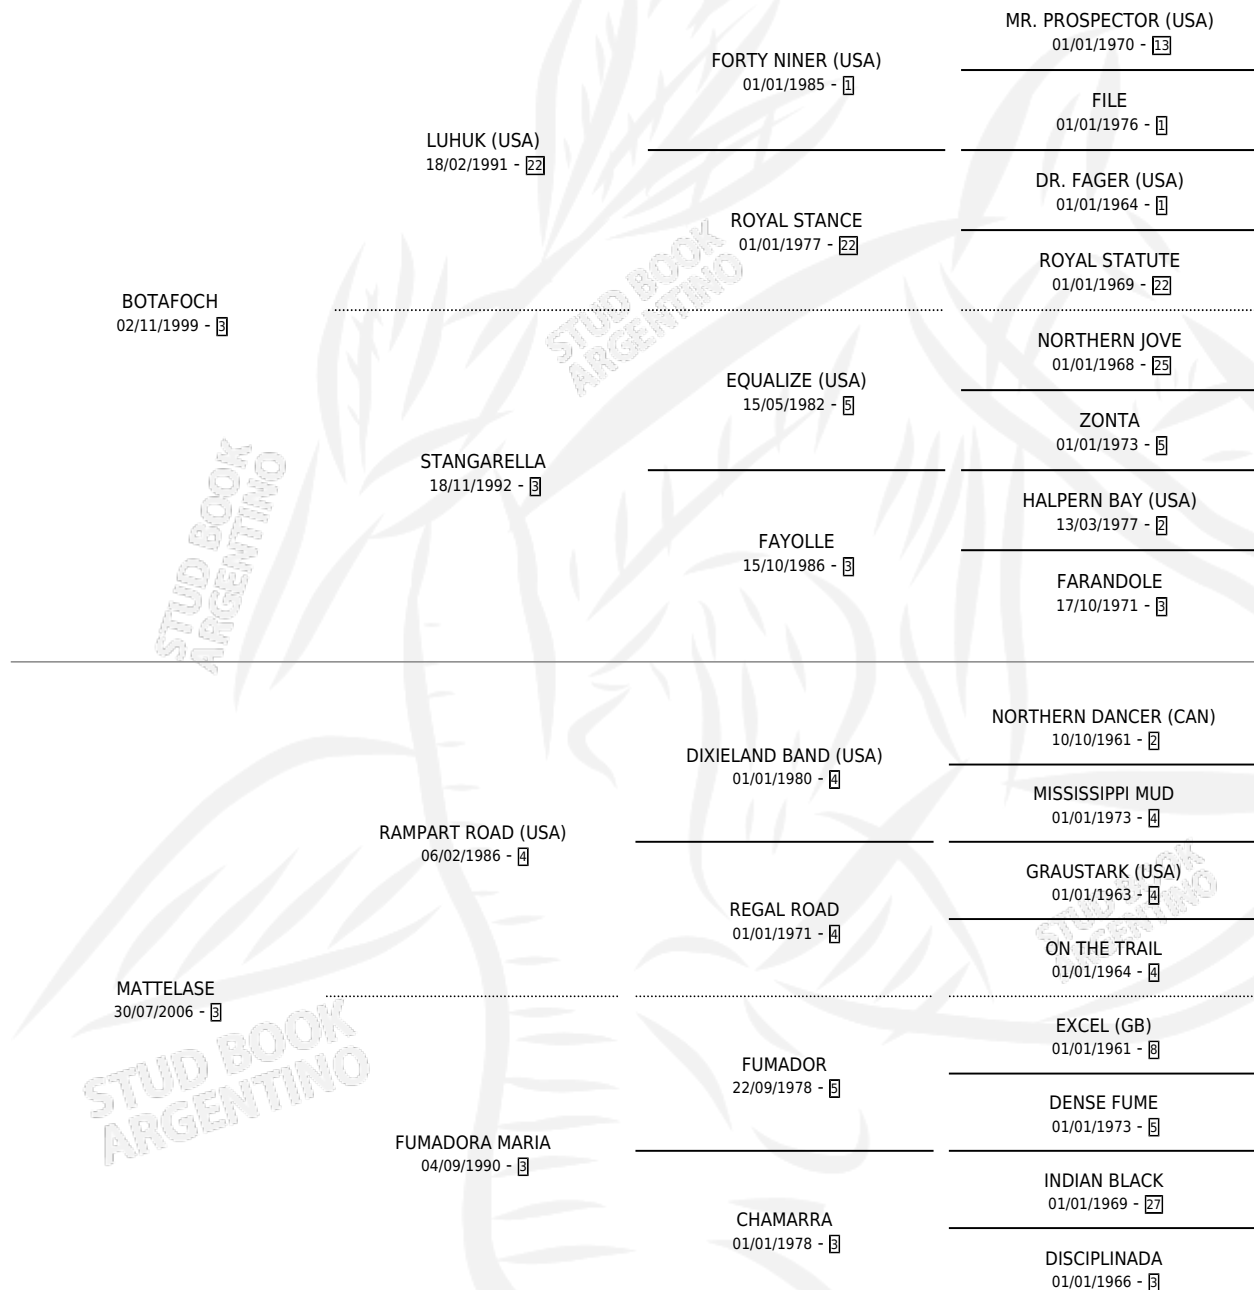

BIEN CEBADO

por **BOTAFOCH** y **MATTELASE** por **RAMPART ROAD (USA)**

Argentina · Macho · Alazan · SP · 14/11/2013
Familia 3 · Volumen 41

ESTADO

TIPIFICACIÓN SANGUÍNEA	X
TIPIFICACIÓN POR ADN	X
PASAPORTE	X
IDENTIFICACIÓN POR MICROCHIP	X
REPRODUCTOR	X

Lugar de nacimiento: Carlos Julio
Criador: Albertengo Victor Juan

PEDIGREE

BIEN CEBADO

Datos oficiales del Stud Book Argentino

Documento generado el 06/05/2026

studbook.org.ar