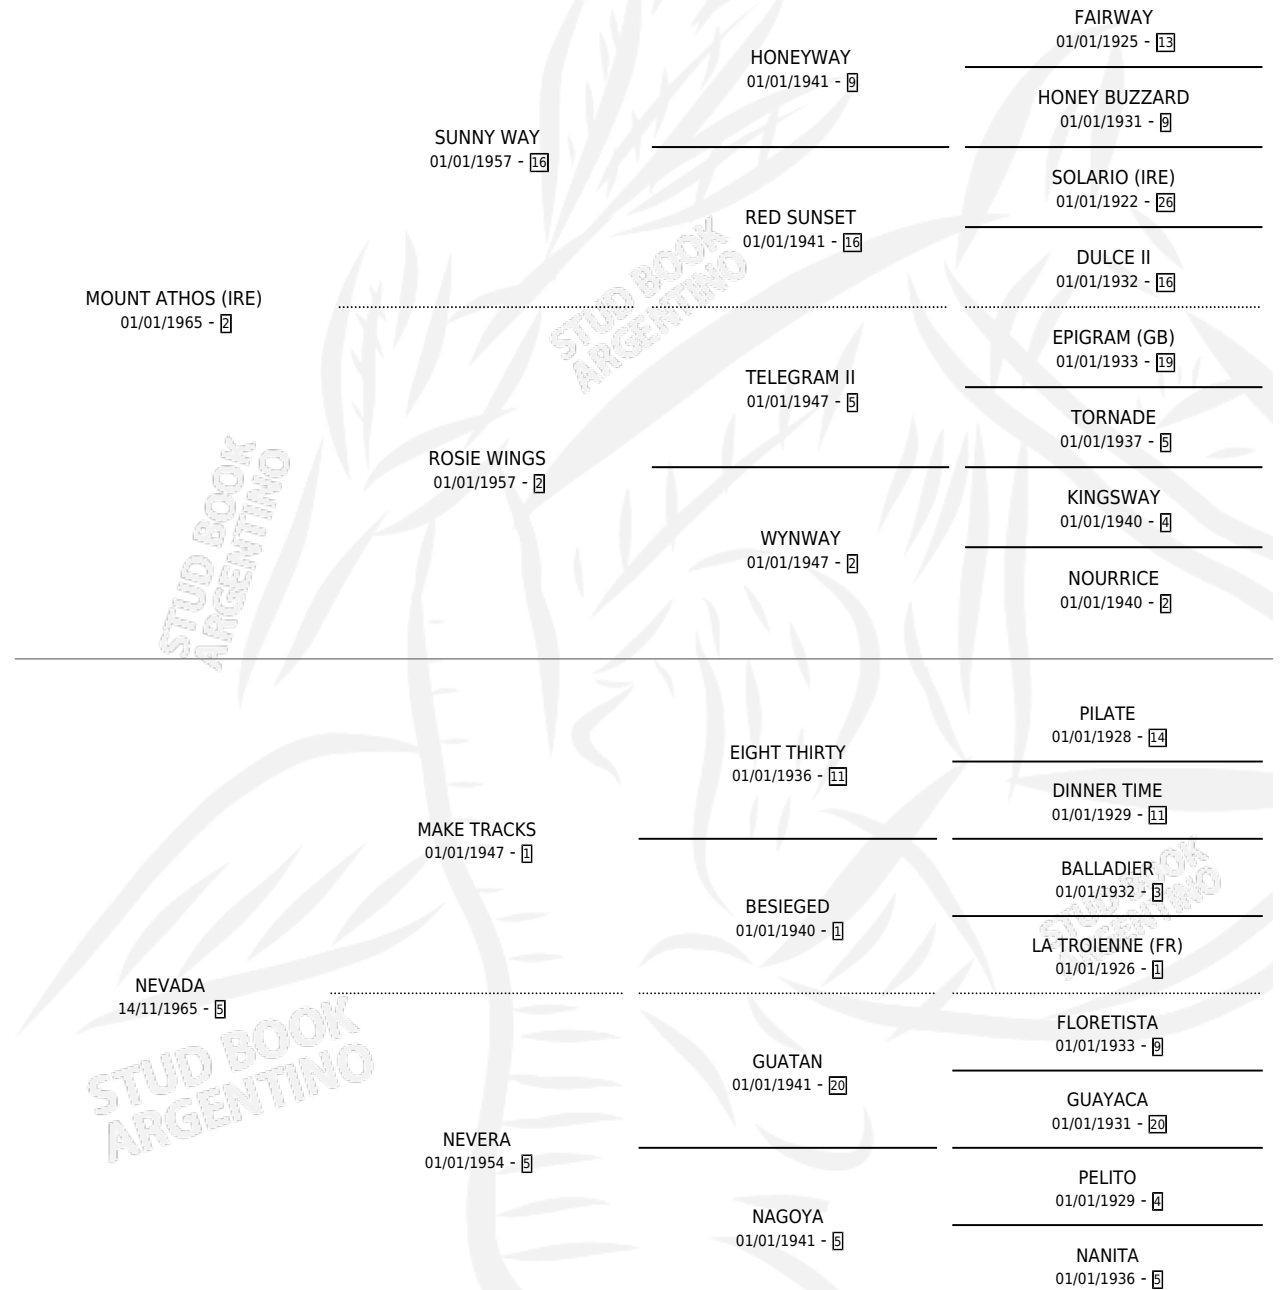

NEFTE

por **MOUNT ATHOS (IRE)** y **NEVADA** por **MAKE TRACKS**

Argentina · Hembra · Alazan · SP · 02/10/1976
Familia 5-e · Volumen 29

ESTADO

TIPIFICACIÓN SANGUÍNEA	✓
TIPIFICACIÓN POR ADN	X
PASAPORTE	X
IDENTIFICACIÓN POR MICROCHIP	X
REPRODUCTOR	✓

Lugar de nacimiento: Campo particular

Criador: R.c.b.

~

HIJOS

	MACHOS	HEMBRAS
10 NACIERON	6	4
4 CORRIERON	3	1
2 GANARON	2	0
0 GANADORES CL	0 GANADORES GR	0 GANADORES G1

PEDIGREE