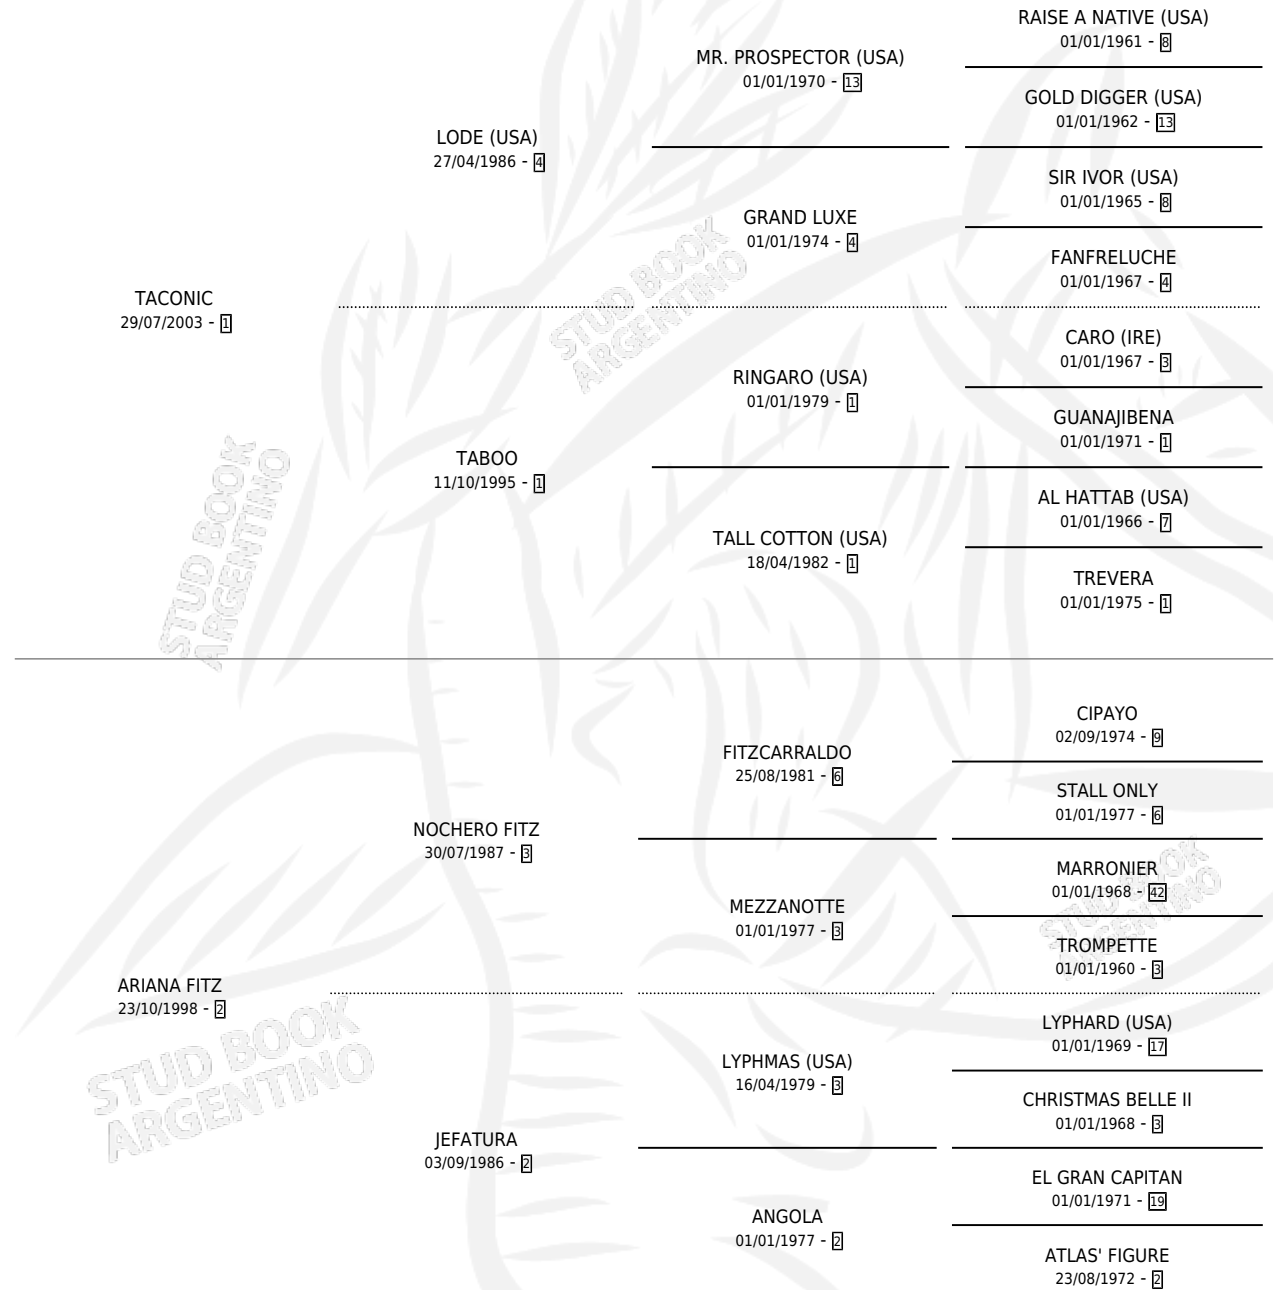

JUNO

por TACONIC y ARIANA FITZ por NOCHERO FITZ

Argentina · Hembra · Zaino · SP · 21/10/2013
Familia 2-n · Volumen 41

ESTADO

TIPIFICACIÓN SANGUÍNEA	X
TIPIFICACIÓN POR ADN	X
PASAPORTE	X
IDENTIFICACIÓN POR MICROCHIP	X
REPRODUCTOR	X

Lugar de nacimiento: El Sadat

Criador: Savastano Cantoni Valeria Ines

PEDIGREE

JUNO

Datos oficiales del Stud Book Argentino

Documento generado el 20/04/2026

studbook.org.ar