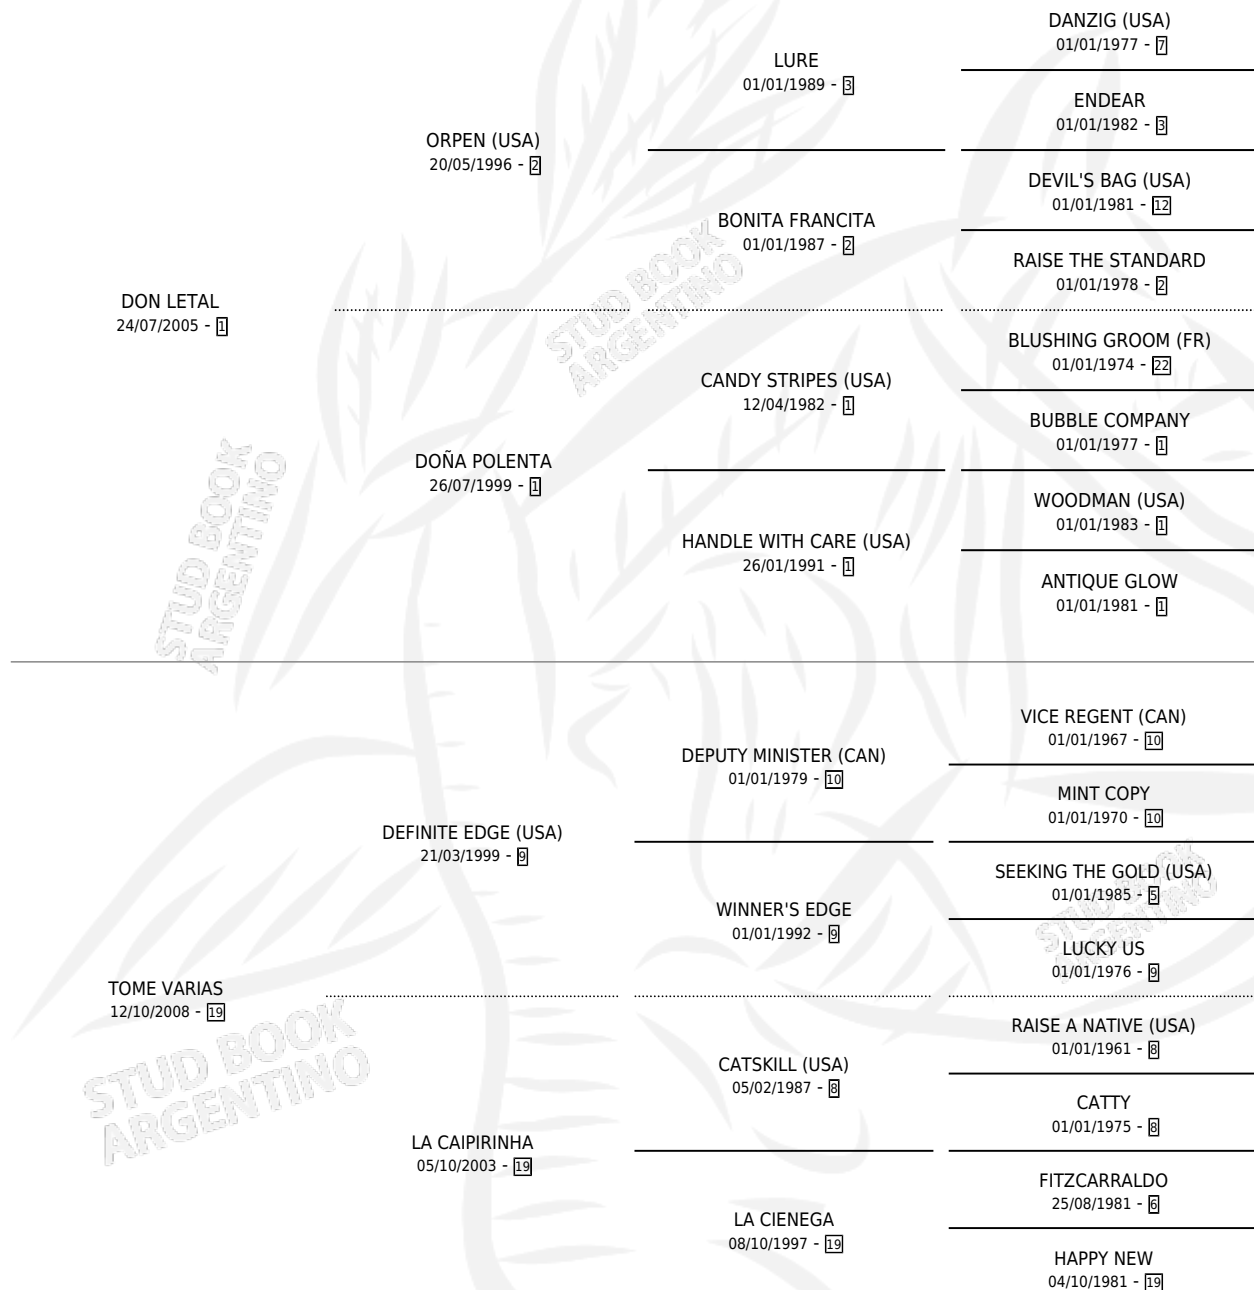

VARIAS RONDAS

por **DON LETAL** y **TOME VARIAS** por **DEFINITE EDGE**
(USA)

Argentina · Hembra · Alazan · SP · 22/11/2013
Familia 19-c · Volumen 41

ESTADO

TIPIFICACIÓN SANGUÍNEA	X
TIPIFICACIÓN POR ADN	X
PASAPORTE	X
IDENTIFICACIÓN POR MICROCHIP	X
REPRODUCTOR	X

Lugar de nacimiento: Los Bayos
Criador: Sin dato

PEDIGREE

VARIAS RONDAS

Datos oficiales del Stud Book Argentino

Documento generado el 09/05/2026

studbook.org.ar