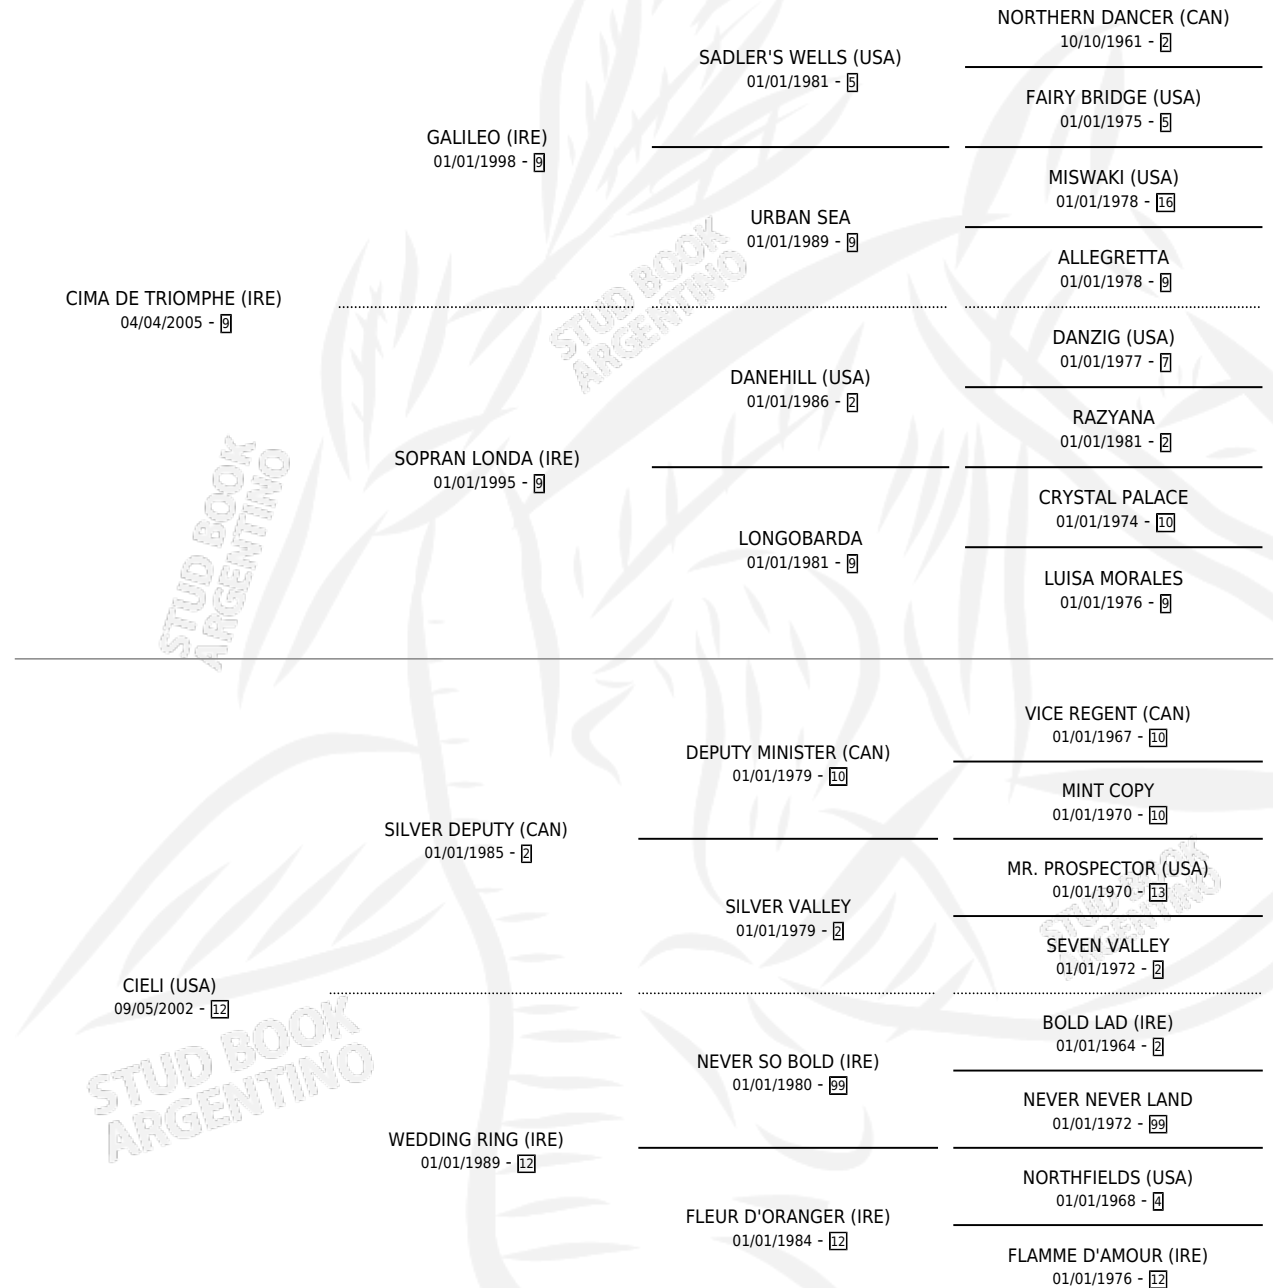

CARMELASA

por CIMA DE TRIOMPHE (IRE) y CIELI (USA) por SILVER DEPUTY (CAN)

Argentina · Hembra · Tordillo · SP · 10/10/2013
Familia 99 · Volumen 41

ESTADO

TIPIFICACIÓN SANGUÍNEA	X
TIPIFICACIÓN POR ADN	✓
PASAPORTE	✓
IDENTIFICACIÓN POR MICROCHIP	✓
REPRODUCTOR	X

Lugar de nacimiento: La Leyenda De Areco
Criador: Fiadora S.A. y Winchell Thoroughbreds Llc

PEDIGREE

CARMELASA

Datos oficiales del Stud Book Argentino

Documento generado el 08/05/2026

studbook.org.ar