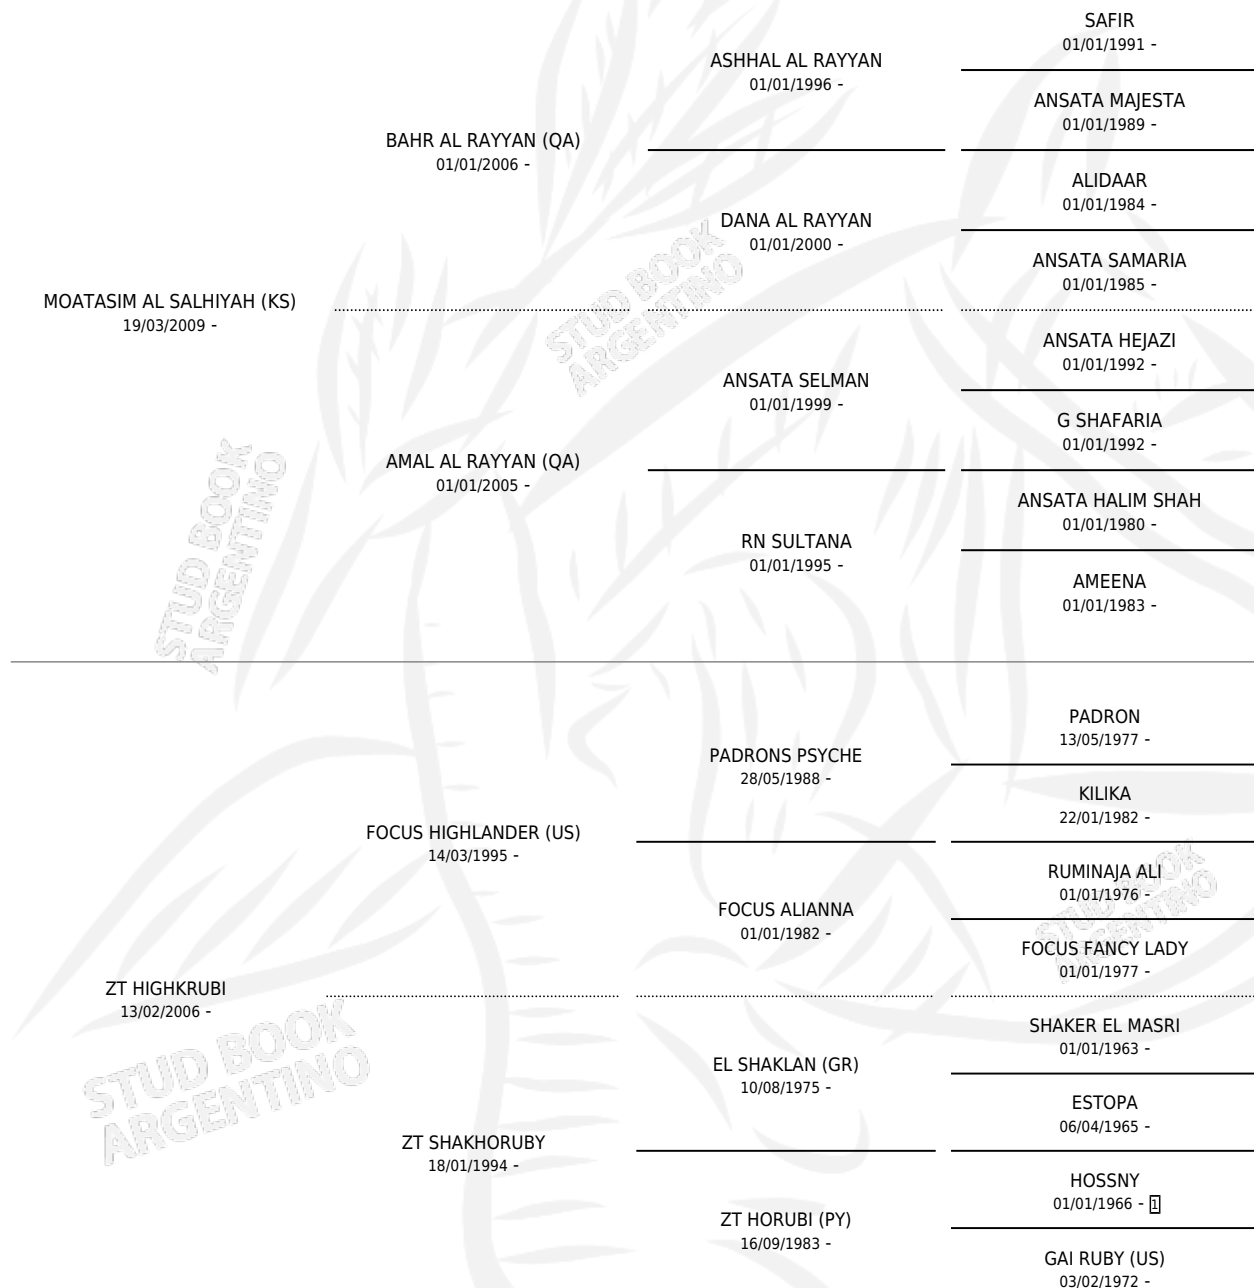

EA MOTASIN

por **MOATASIM AL SALHIYAH (KS)** y **ZT HIGHKRUBI** por **FOCUS HIGHLANDER (US)**

Argentina · Macho · Alazan · AP · 01/01/2014
Familia · Volumen 42

ESTADO

TIPIFICACIÓN SANGUÍNEA	X
TIPIFICACIÓN POR ADN	X
PASAPORTE	X
IDENTIFICACIÓN POR MICROCHIP	X
REPRODUCTOR	X

Lugar de nacimiento: El Abuelo

Criador: El Abuelo

PEDIGREE

EA MOTASIN

Datos oficiales del Stud Book Argentino

Documento generado el 11/05/2026

studbook.org.ar