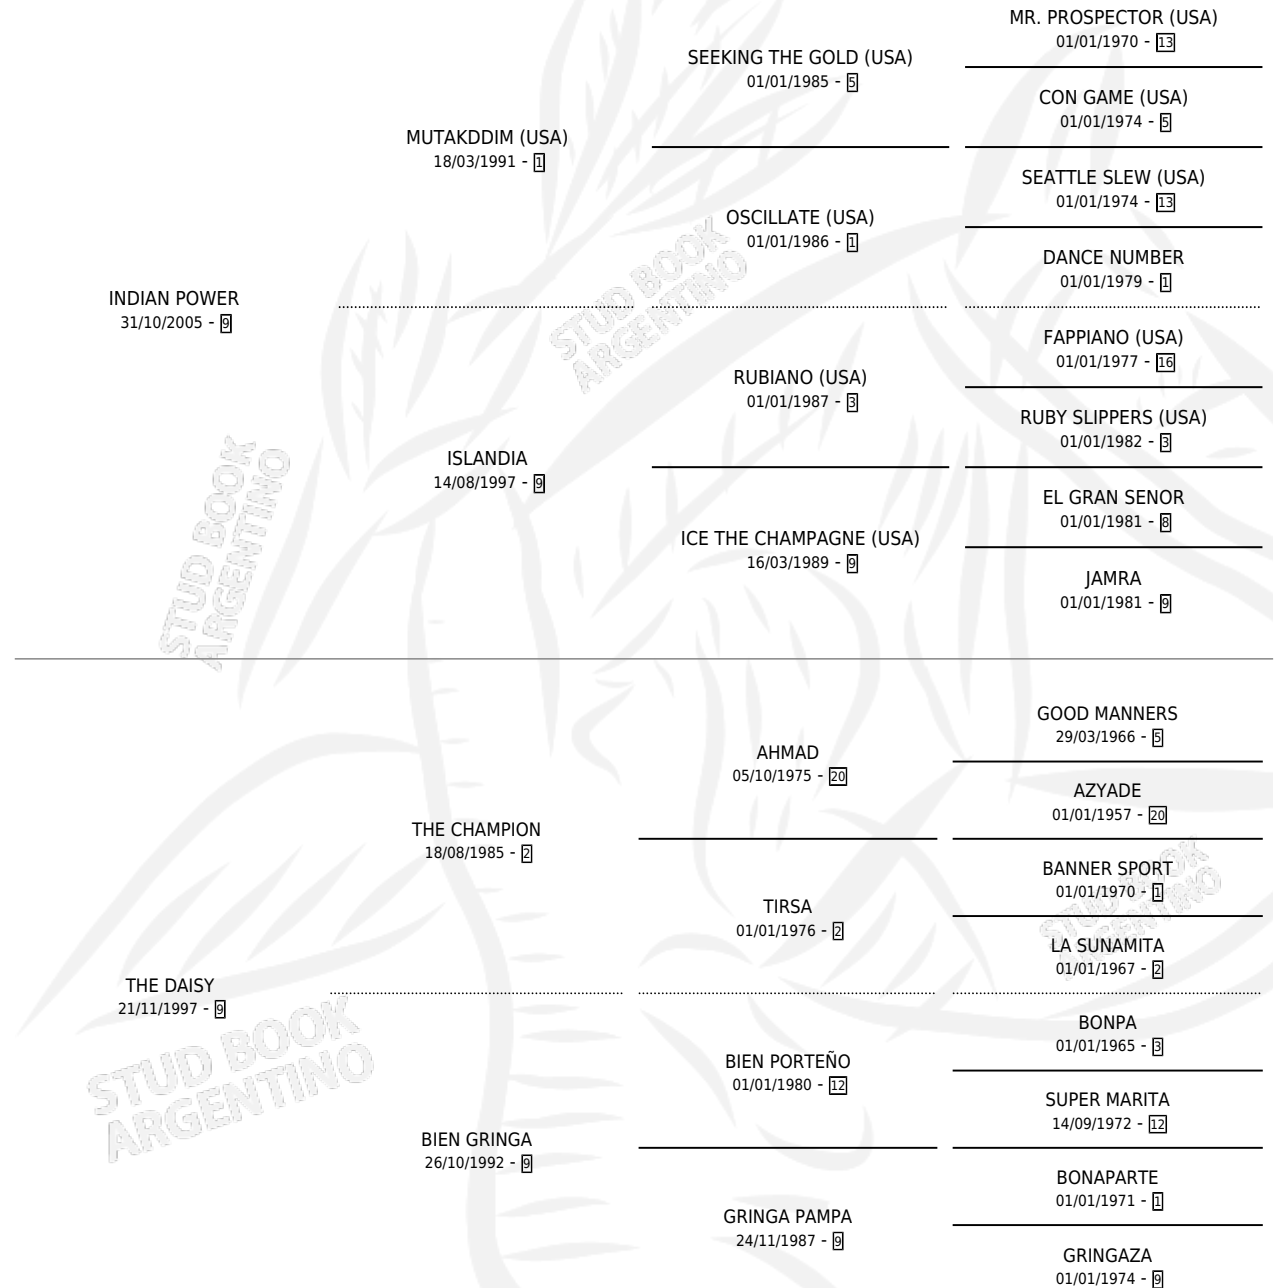

INDIAN FLES

por INDIAN POWER y THE DAISY por THE CHAMPION

Argentina · Macho · Alazan · SP · 26/03/2014
Familia 9-e · Volumen 42

ESTADO

TIPIFICACIÓN SANGUÍNEA	X
TIPIFICACIÓN POR ADN	X
PASAPORTE	X
IDENTIFICACIÓN POR MICROCHIP	X
REPRODUCTOR	X

Lugar de nacimiento: Las Cuatro

Criador: Marata Miguel Luis

PEDIGREE

INDIAN FLES

Datos oficiales del Stud Book Argentino

Documento generado el 14/05/2026

studbook.org.ar